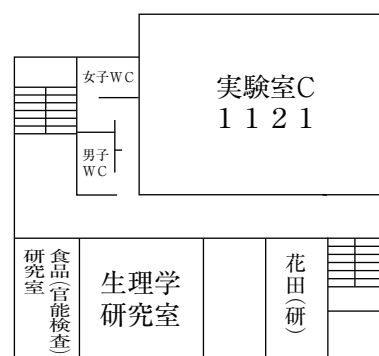

図 書 館 (9号館)

☆無線LAN接続可能

体 育 館 (10号館)

☆無線LAN接続可能
(共同研究室周辺のみ)

3 F

2 F

1 F

教室・実験棟（11号館）

☆無線LAN接続可能

5 F

3 F

4 F

1 F

2 F

教室棟 (12号館)

☆無線LAN接続可能

3 F

4 F

1 F

2 F

大学院・研究室棟（13号館）

☆無線LAN接続可能
心理学科共同研究室
兼大学院共同研究室

2F

1F