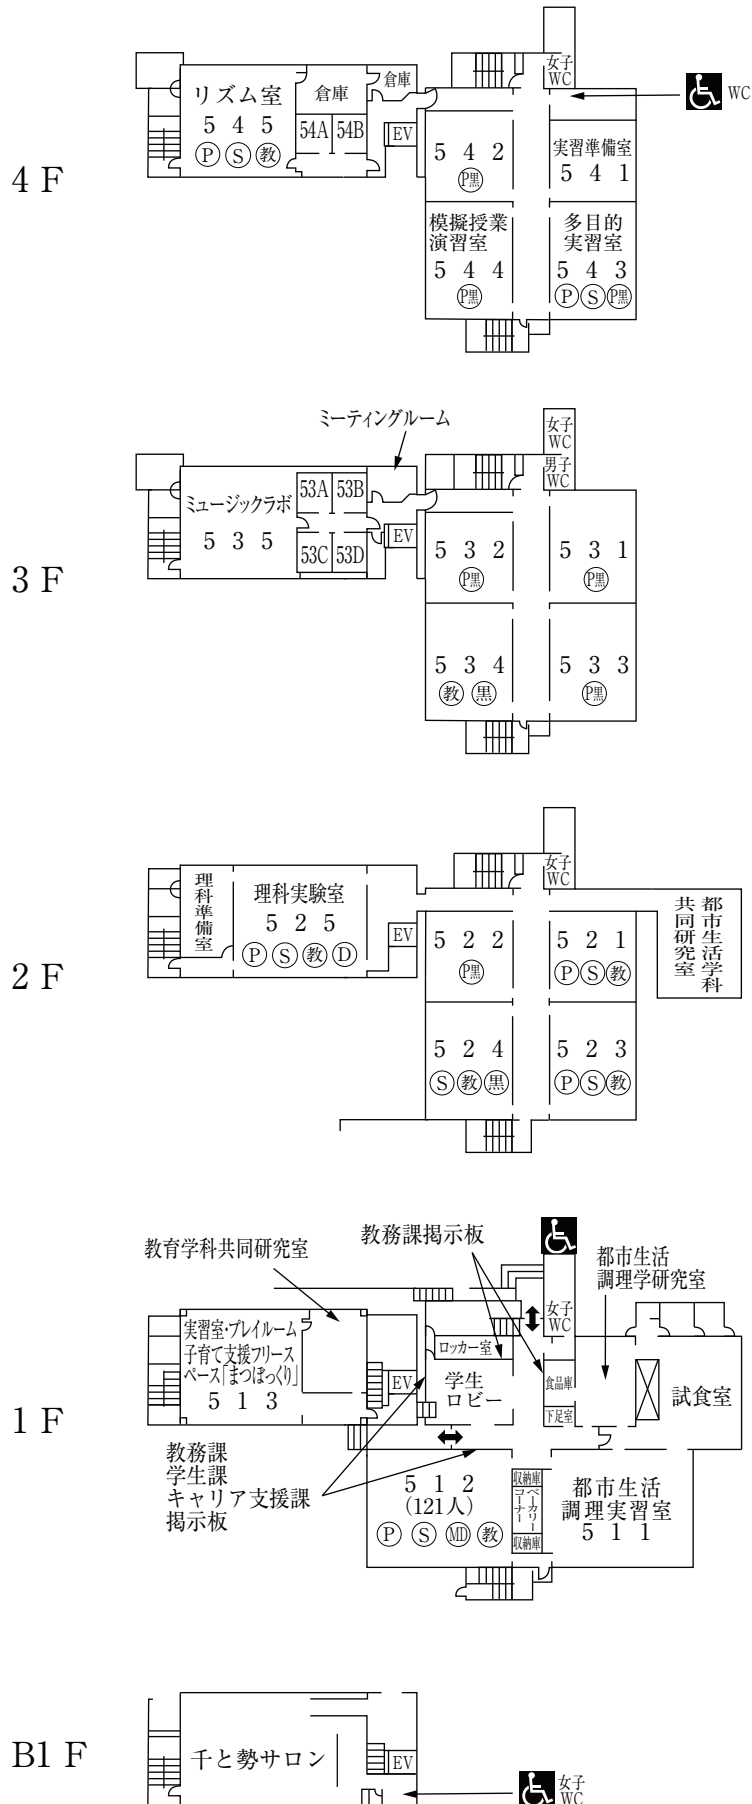

+ その他

神戸松蔭女子学院大学 建物位置図

学 舎 平 面 図

本 館 (1号館)

☆無線LAN接続可能

特別教室棟 (2号館)

☆無線LAN接続可能

(注)

視聴覚機器等設置教室

すべての普通教室にディスプレイ又はプロジェクター、DVDプレーヤー (CD再生可)を設置しています。

- Ⓟ プロジェクター
- Ⓢ スクリーン
- ⓂⓂ MDプレーヤー
- Ⓝ 教材提示装置
- Ⓧ ディスプレイ
- Ⓚ 電子黒板
- ⓀⓅ プロジェクター型電子黒板

特別教室棟 (3号館)

☆無線LAN接続可能

学生ホール棟 (4号館)

☆無線LAN接続可能
(食堂、学生ホールのみ)

教室・実験棟 (5号館)

☆無線LAN接続可能

教室・実験棟 (6号館)

☆無線LAN接続可能

教室棟 (7号館)

☆無線LAN接続可能

マグダレンチャペル (8号館)

2 F

1 F

図 書 館 (9号館)

☆無線LAN接続可能

体 育 館 (10号館)

☆無線LAN接続可能
(共同研究室周辺のみ)

3 F

2 F

1 F

教室・実験棟（11号館）