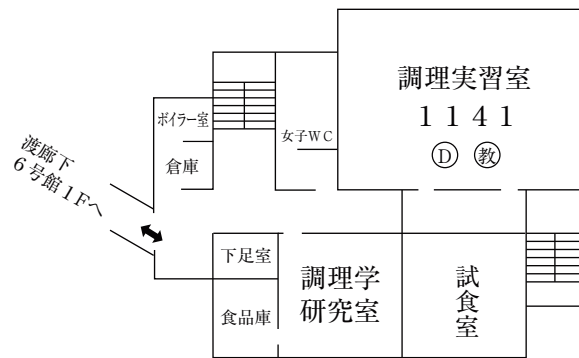

☆無線LAN接続可能

教室・実験棟 (6号館)

☆無線LAN接続可能

教室棟 (7号館)

☆無線LAN接続可能

マグダレンチャペル (8号館)

2 F

1 F

図 書 館 (9号館)

☆無線LAN接続可能

体 育 館 (10号館)

☆無線LAN接続可能
(共同研究室周辺のみ)

3 F

2 F

1 F

教室・実験棟（11号館）

☆無線LAN接続可能

5 F

3 F

4 F

1 F

2 F

教室棟 (12号館)

☆無線LAN接続可能

3 F

4 F

1 F

2 F

大学院・研究室棟（13号館）

☆無線LAN接続可能
心理学科共同研究室
兼大学院共同研究室

2F

1F