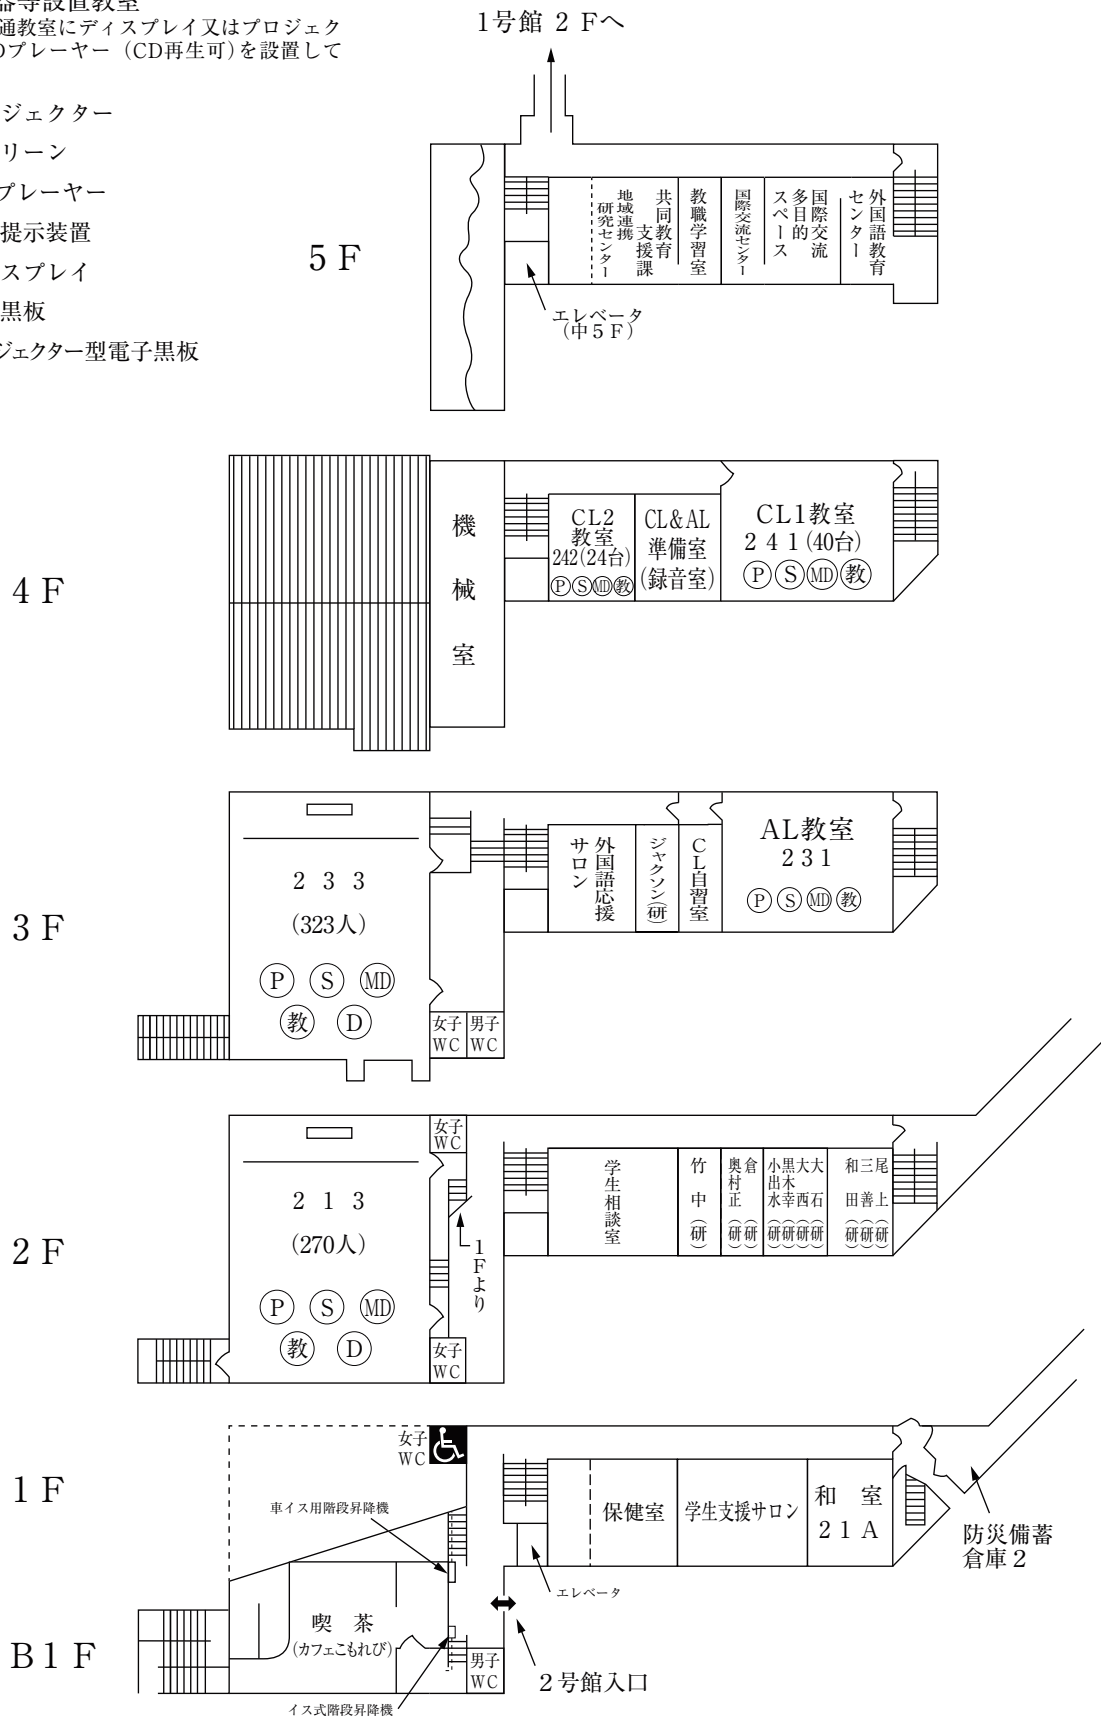

+ その他

神戸松蔭女子学院大学 建物位置図

学 舎 平 面 図

本 館 (1号館)

☆無線LAN接続可能

特別教室棟 (2号館)

☆無線LAN接続可能

(注)

視聴覚機器等設置教室

すべての普通教室にディスプレイ又はプロジェクター、DVDプレーヤー (CD再生可)を設置しています。

- Ⓟ プロジェクター
- Ⓢ スクリーン
- ⓂⓂ MDプレーヤー
- Ⓝ 教材提示装置
- Ⓧ ディスプレイ
- Ⓚ 電子黒板
- ⓀⓅ プロジェクター型電子黒板

特別教室棟 (3号館)

☆無線LAN接続可能

学生ホール棟 (4号館)

☆無線LAN接続可能
(食堂、学生ホールのみ)

教室・実験棟 (5号館)

☆無線LAN接続可能

教室・実験棟 (6号館)

☆無線LAN接続可能

教室棟 (7号館)

☆無線LAN接続可能

マグダレンチャペル (8号館)

2 F

1 F