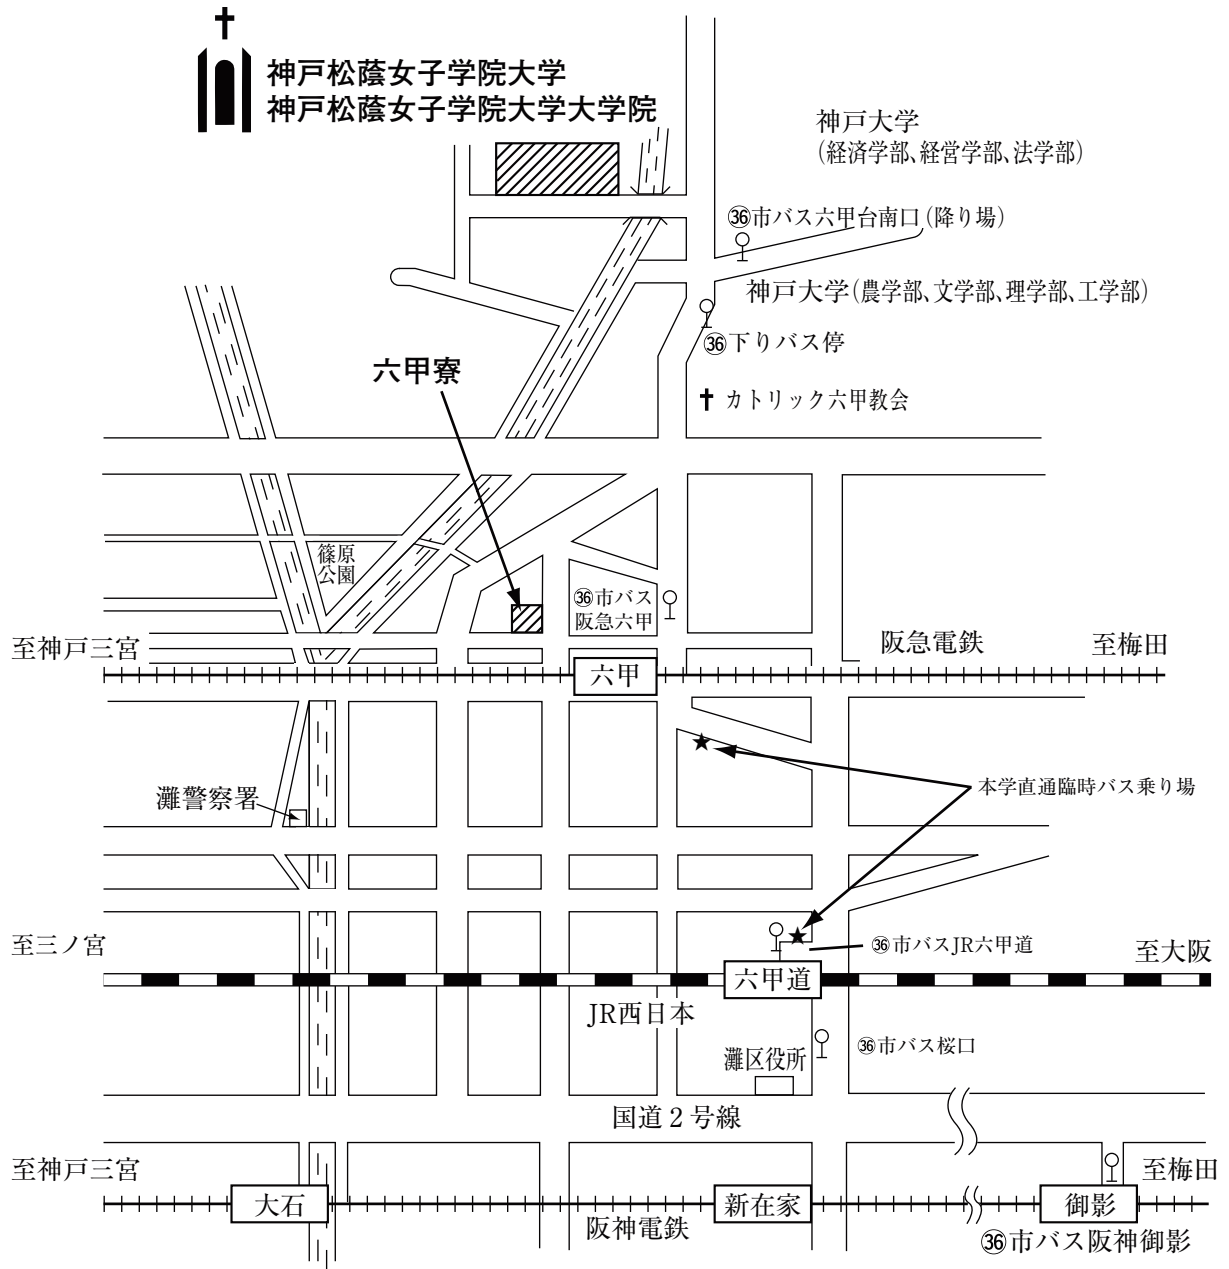

+ その他

神戸松蔭女子学院大学 建物位置図

学 舎 平 面 図

本 館 (1号館)

☆無線LAN接続可能

特別教室棟 (2号館)

☆無線LAN接続可能

(注)

3 F

4 F

1 F

2 F

大学院・研究室棟（13号館）

☆無線LAN接続可能
心理学科共同研究室
兼大学院共同研究室

2F

1F

教室棟 (14号館)

☆無線LAN接続可能

学生寮位置図

所在地 六甲寮

〒657-0066 神戸市灘区篠原中町1丁目5-1