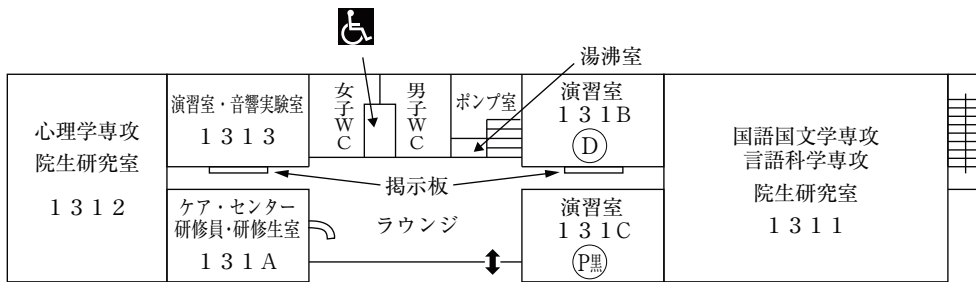

☆無線LAN接続可能

5 F

3 F

4 F

1 F

2 F

教室棟 (12号館)

☆無線LAN接続可能

3 F

4 F

1 F

2 F

大学院・研究室棟（13号館）

☆無線LAN接続可能
心理学科共同研究室
兼大学院共同研究室

2F

1F

教室棟 (14号館)

☆無線LAN接続可能

学生寮位置図

所在地 六甲寮

〒657-0066 神戸市灘区篠原中町1丁目5-1