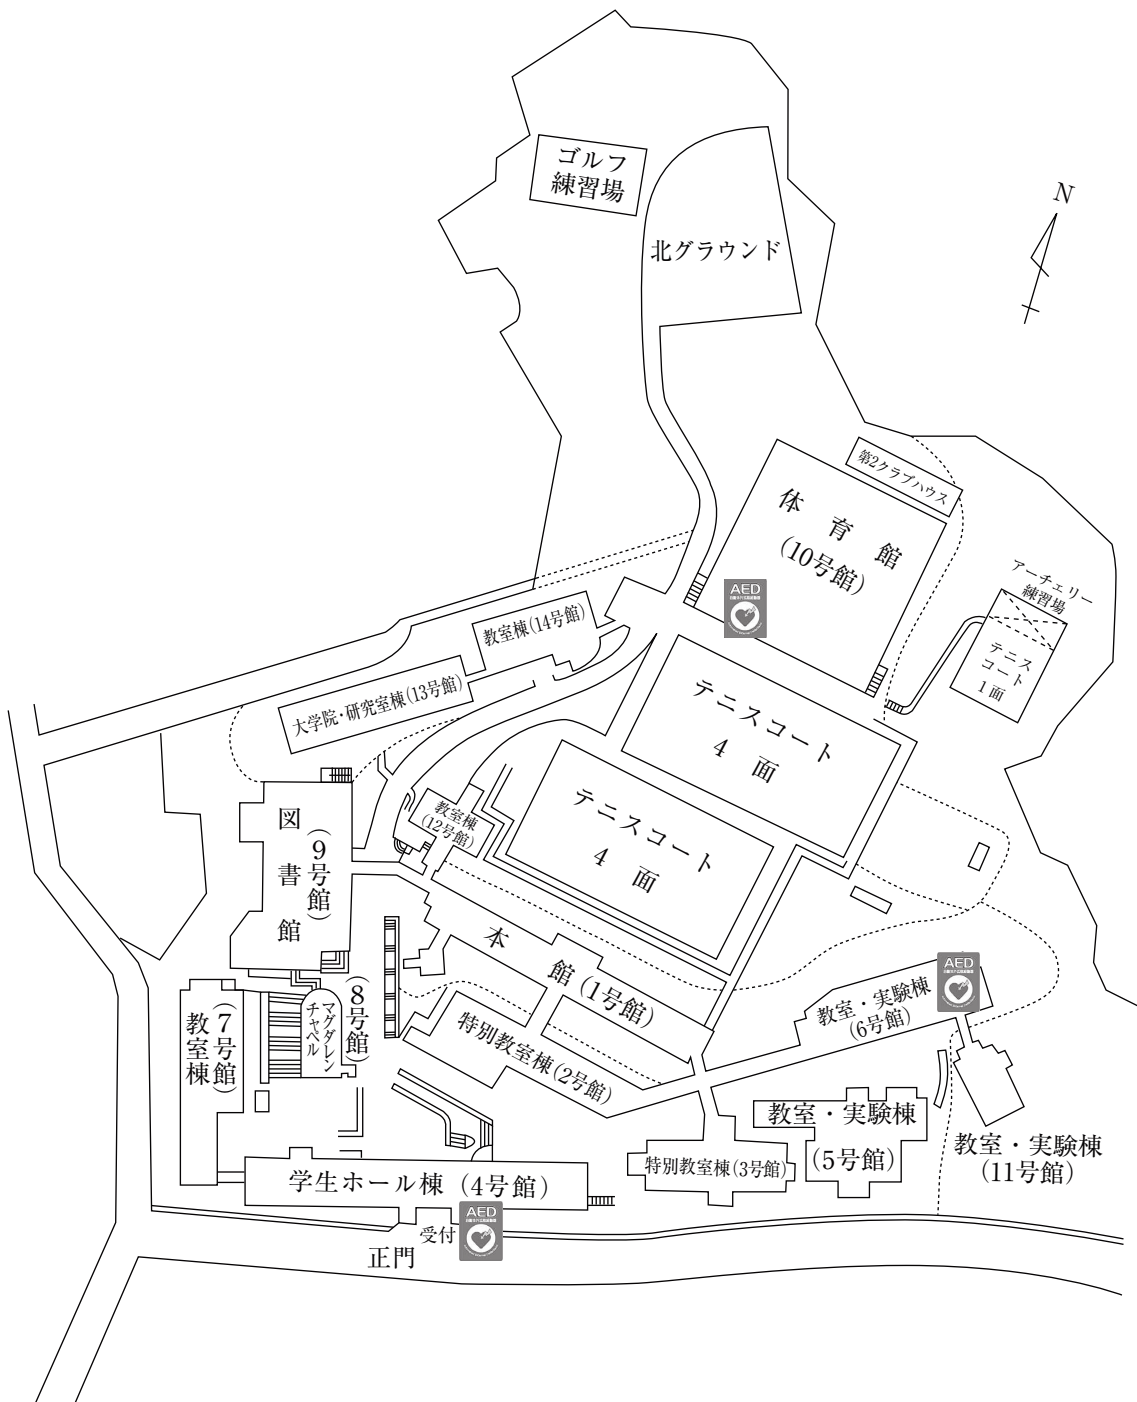

+ その他

神戸松蔭女子学院大学 建物位置図

学 舎 平 面 図

本 館 (1号館)

☆無線LAN接続可能

特別教室棟 (2号館)

☆無線LAN接続可能

(注)

☆無線LAN接続可能

教室・実験棟 (6号館)

☆無線LAN接続可能

教室棟 (7号館)

☆無線LAN接続可能

マグダレンチャペル (8号館)

2 F

1 F