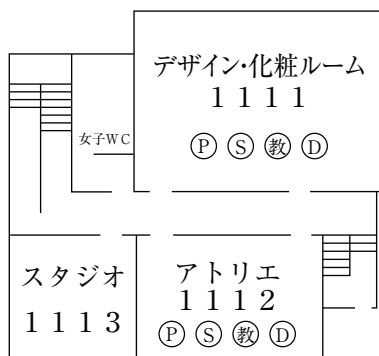

+ その他

神戸松蔭女子学院大学 建物位置図

学 舎 平 面 図

本 館 (1号館)

☆無線LAN接続可能

特別教室棟 (2号館)

☆無線LAN接続可能

(注)

図 書 館 (9号館)

☆無線LAN接続可能

体 育 館 (10号館)

☆無線LAN接続可能
(共同研究室周辺のみ)

3 F

2 F

1 F

教室・実験棟（11号館）

☆無線LAN接続可能

5 F

3 F

4 F

1 F

2 F

教室棟 (12号館)

☆無線LAN接続可能

3 F

4 F

1 F

2 F

大学院・研究室棟（13号館）

☆無線LAN接続可能
心理学科共同研究室
兼大学院共同研究室

2F

1F