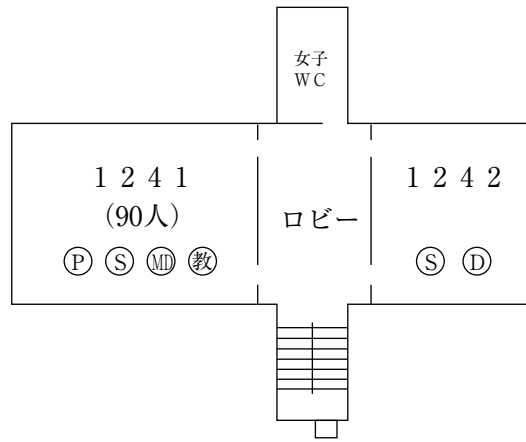

+ その他

神戸松蔭女子学院大学 建物位置図

学 舎 平 面 図

本 館 (1号館)

☆無線LAN接続可能

特別教室棟 (2号館)

☆無線LAN接続可能

(注)

図 書 館 (9号館)

☆無線LAN接続可能

体 育 館 (10号館)

☆無線LAN接続可能
(共同研究室周辺のみ)

3 F

2 F

1 F

教室・実験棟（11号館）

☆無線LAN接続可能

5 F

3 F

4 F

1 F

2 F

教室棟 (12号館)

☆無線LAN接続可能

3 F

4 F

1 F

2 F

大学院・研究室棟（13号館）

☆無線LAN接続可能
心理学科共同研究室
兼大学院共同研究室

2F

1F