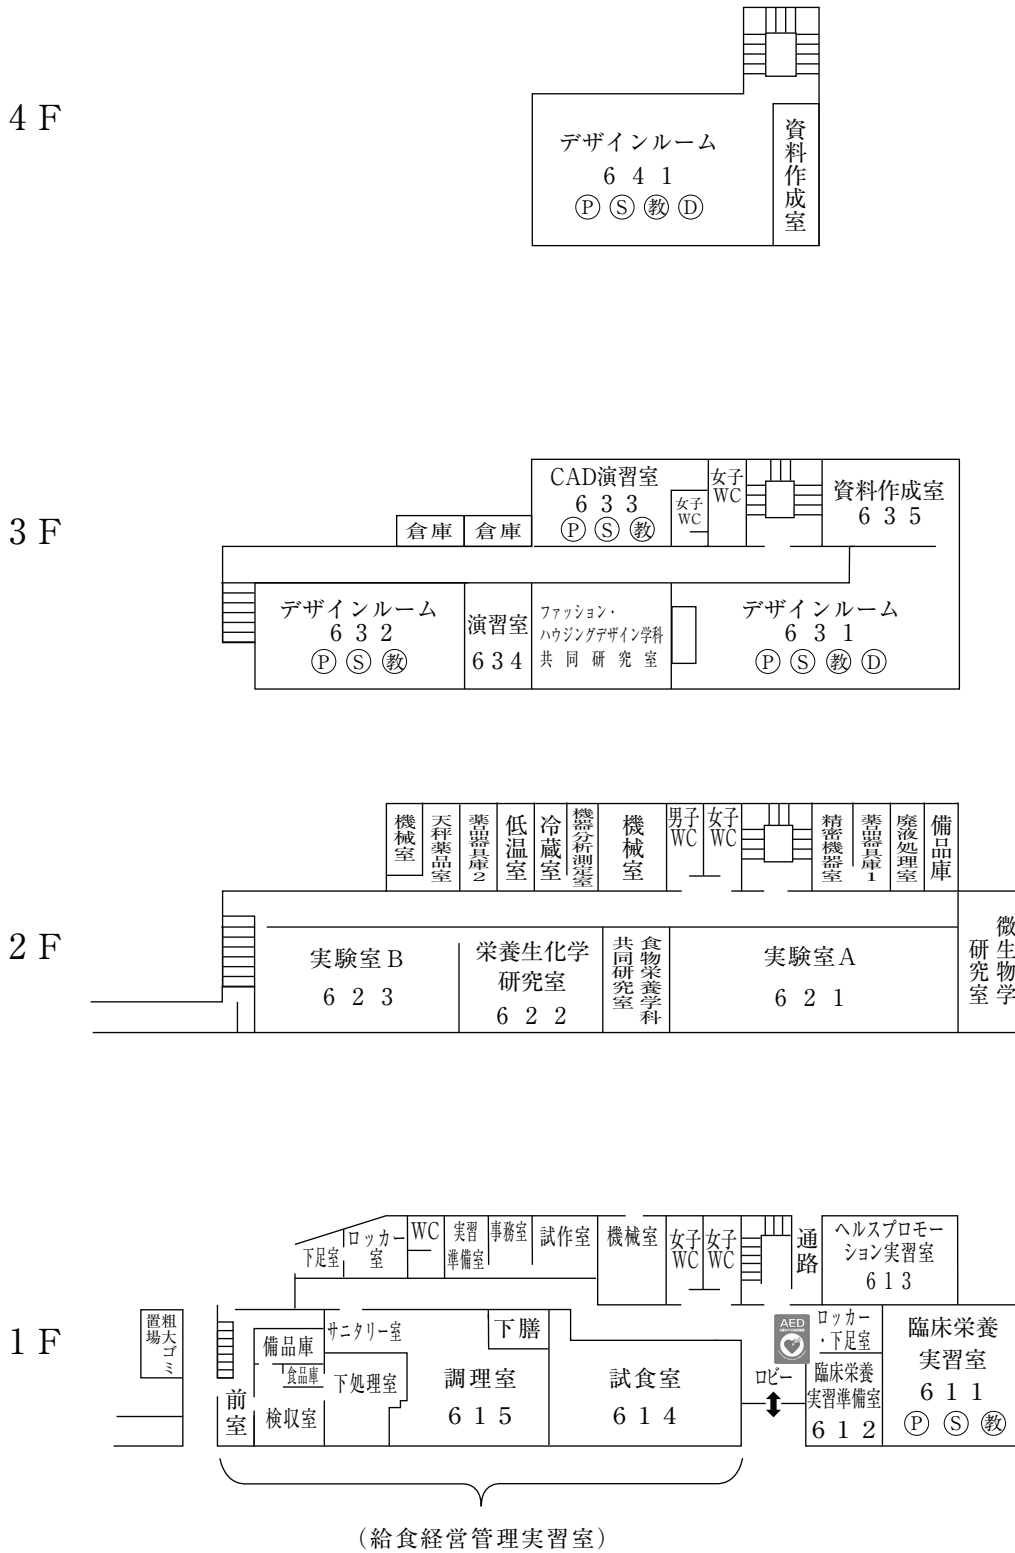

+ その他

神戸松蔭女子学院大学 建物位置図

学 舎 平 面 図

本 館 (1号館)

☆無線LAN接続可能

特別教室棟 (2号館)

☆無線LAN接続可能

(注)

視聴覚機器等設置教室

すべての普通教室にディスプレイ又はプロジェクター、DVDプレーヤー (CD再生可)を設置しています。

- Ⓟ プロジェクター
- Ⓢ スクリーン
- ⓂⓂ MDプレーヤー
- Ⓝ 教材提示装置
- Ⓧ ディスプレイ
- Ⓚ 電子黒板
- ⓀⓅ プロジェクター型電子黒板

特別教室棟 (3号館)

☆無線LAN接続可能

学生ホール棟 (4号館)

☆無線LAN接続可能
(食堂、学生ホールのみ)

教室・実験棟 (5号館)

☆無線LAN接続可能

教室・実験棟 (6号館)

☆無線LAN接続可能

教室棟 (7号館)

☆無線LAN接続可能

マグダレンチャペル (8号館)

2 F

1 F

図 書 館 (9号館)

☆無線LAN接続可能

体 育 館 (10号館)

☆無線LAN接続可能
(共同研究室周辺のみ)

3 F

2 F

1 F

教室・実験棟（11号館）