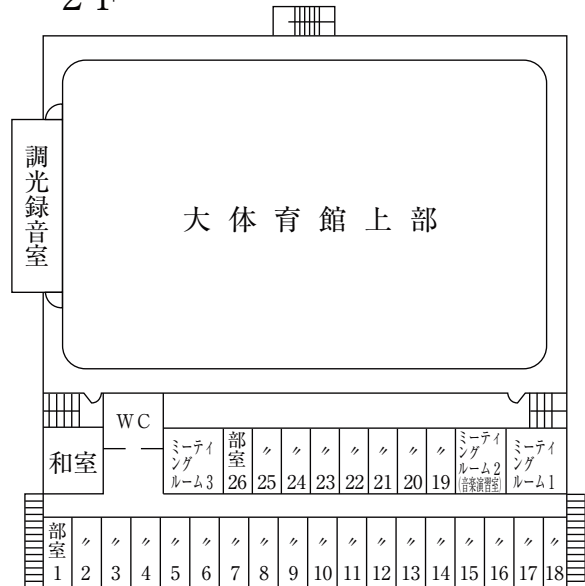

+ その他

神戸松蔭女子学院大学 建物位置図

学 舎 平 面 図

本 館 (1号館)

☆無線LAN接続可能

特別教室棟 (2号館)

☆無線LAN接続可能

(注)

☆無線LAN接続可能

教室・実験棟 (6号館)

☆無線LAN接続可能

教室棟 (7号館)

☆無線LAN接続可能

マグダレンチャペル (8号館)

2 F

1 F

図 書 館 (9号館)

☆無線LAN接続可能

体 育 館 (10号館)

☆無線LAN接続可能
(共同研究室周辺のみ)

3 F

2 F

1 F

教室・実験棟（11号館）

☆無線LAN接続可能

5 F

3 F

4 F

1 F

2 F

教室棟 (12号館)

☆無線LAN接続可能