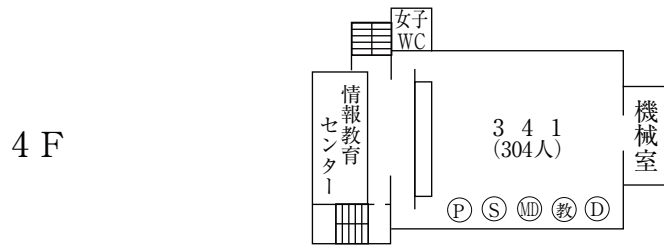

特別教室棟 (3号館)

☆無線LAN接続可能