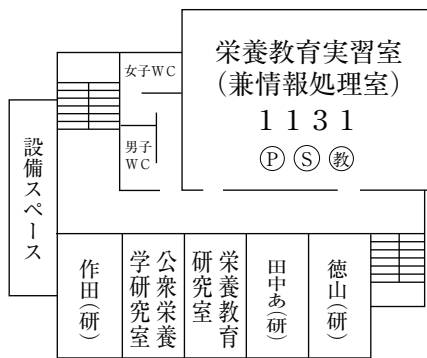

☆無線LAN接続可能

教室・実験棟 (6号館)

☆無線LAN接続可能

教室棟 (7号館)

☆無線LAN接続可能

マグダレンチャペル (8号館)

2 F

1 F

図 書 館 (9号館)

☆無線LAN接続可能

体 育 館 (10号館)

☆無線LAN接続可能
(共同研究室周辺のみ)

3 F

2 F

1 F

教室・実験棟（11号館）

☆無線LAN接続可能

5 F

3 F

4 F

1 F

2 F

教室棟 (12号館)

☆無線LAN接続可能

3 F

4 F

1 F

2 F

大学院・研究室棟（13号館）

☆無線LAN接続可能
心理学科共同研究室
兼大学院共同研究室

2F

1F