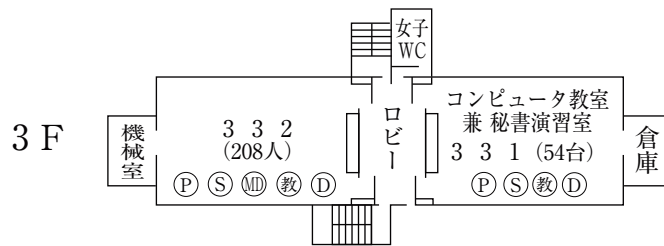

+ その他

神戸松蔭女子学院大学 建物位置図

学 舎 平 面 図

本 館 (1号館)

☆無線LAN接続可能

特別教室棟 (2号館)

☆無線LAN接続可能

(注)

視聴覚機器等設置教室

すべての普通教室にディスプレイ又はプロジェクター、DVDプレーヤー (CD再生可)を設置しています。

- Ⓟ プロジェクター
- Ⓢ スクリーン
- ⓂⓂ MDプレーヤー
- Ⓝ 教材提示装置
- Ⓧ ディスプレイ
- Ⓚ 電子黒板
- ⓀⓅ プロジェクター型電子黒板

特別教室棟 (3号館)

☆無線LAN接続可能

学生ホール棟 (4号館)

☆無線LAN接続可能
(食堂、学生ホールのみ)

教室・実験棟 (5号館)

☆無線LAN接続可能

教室・実験棟 (6号館)

☆無線LAN接続可能

教室棟 (7号館)

☆無線LAN接続可能

マグダレンチャペル (8号館)

2 F

1 F