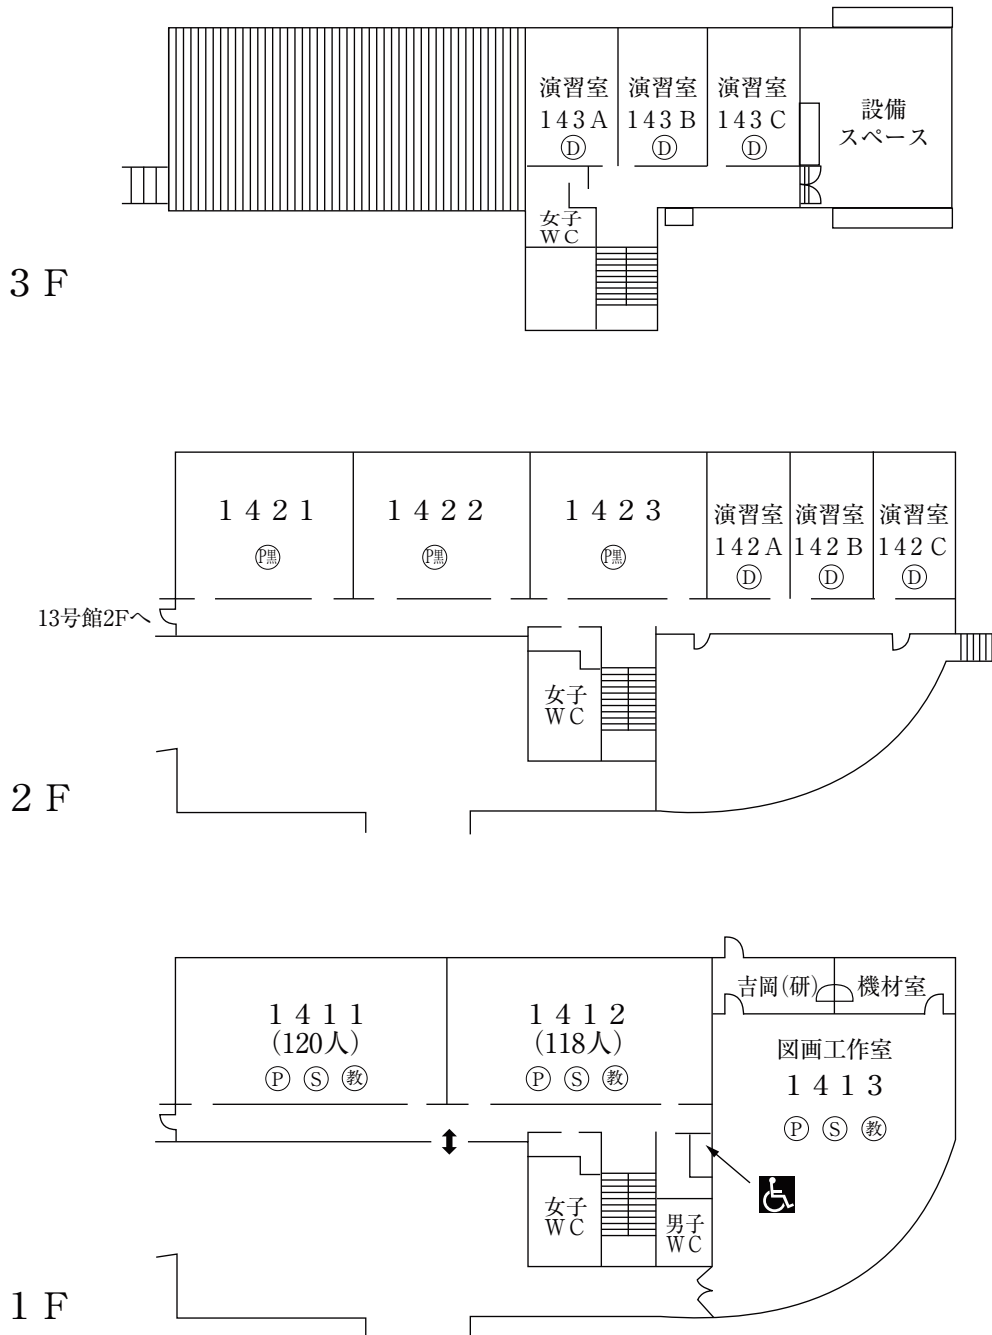

+ その他

神戸松蔭女子学院大学 建物位置図

学 舎 平 面 図

本 館 (1号館)

☆無線LAN接続可能

特別教室棟 (2号館)

☆無線LAN接続可能

(注)

☆無線LAN接続可能

5 F

3 F

4 F

1 F

2 F

教室棟 (12号館)

☆無線LAN接続可能

3 F

4 F

1 F

2 F

大学院・研究室棟（13号館）

☆無線LAN接続可能
心理学科共同研究室
兼大学院共同研究室

2F

1F

教室棟 (14号館)

☆無線LAN接続可能

学生寮位置図

所在地 六甲寮

〒657-0066 神戸市灘区篠原中町1丁目5-1