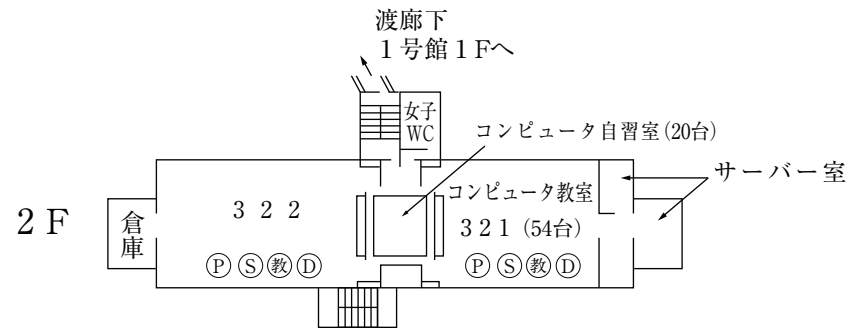

特別教室棟 (3号館)

☆無線LAN接続可能