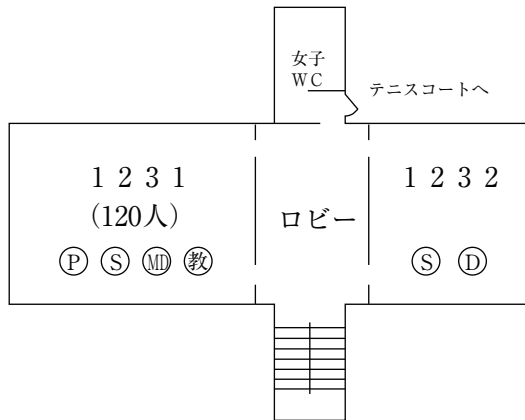

+ その他

神戸松蔭女子学院大学 建物位置図

学 舎 平 面 図

本 館 (1号館)

☆無線LAN接続可能

特別教室棟 (2号館)

☆無線LAN接続可能

(注)

図 書 館 (9号館)

☆無線LAN接続可能

体 育 館 (10号館)

☆無線LAN接続可能
(共同研究室周辺のみ)

3 F

2 F

1 F

教室・実験棟（11号館）

☆無線LAN接続可能

5 F

3 F

4 F

1 F

2 F

教室棟 (12号館)

☆無線LAN接続可能

3 F

4 F

1 F

2 F

大学院・研究室棟（13号館）

☆無線LAN接続可能
心理学科共同研究室
兼大学院共同研究室

2F

1F