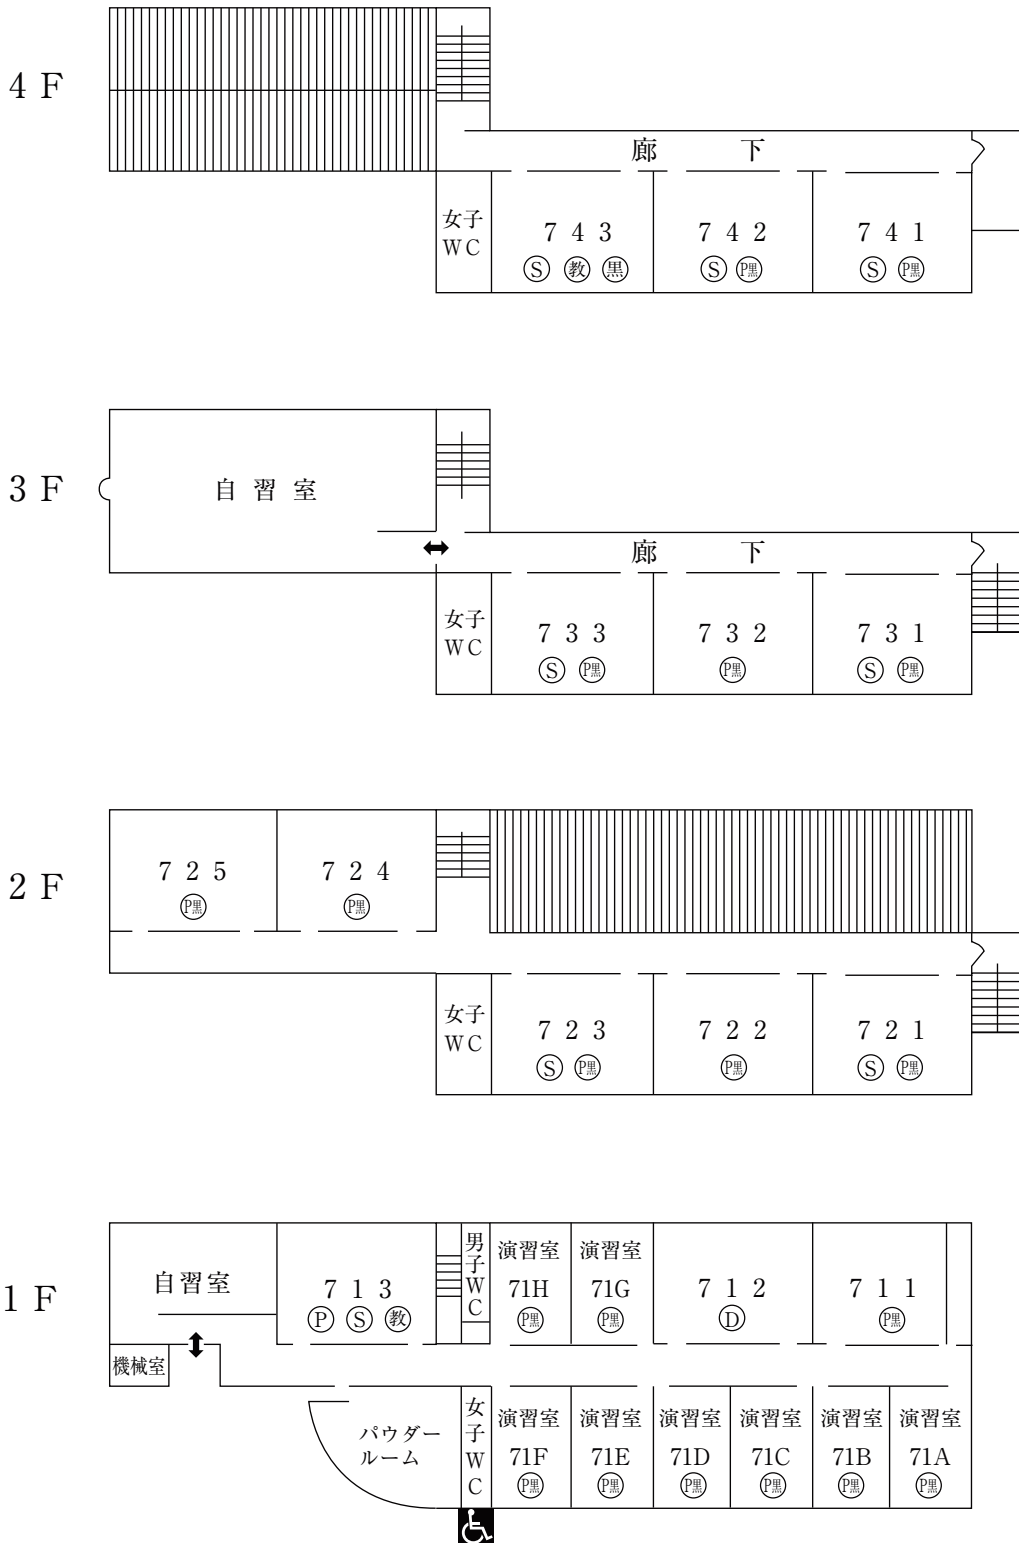

+ その他

神戸松蔭女子学院大学 建物位置図

学 舎 平 面 図

本 館 (1号館)

☆無線LAN接続可能

特別教室棟 (2号館)

☆無線LAN接続可能

(注)

視聴覚機器等設置教室

すべての普通教室にディスプレイ又はプロジェクター、DVDプレーヤー (CD再生可)を設置しています。

- Ⓟ プロジェクター
- Ⓢ スクリーン
- ⓂⓂ MDプレーヤー
- Ⓝ 教材提示装置
- Ⓧ ディスプレイ
- Ⓚ 電子黒板
- ⓀⓅ プロジェクター型電子黒板

特別教室棟 (3号館)

☆無線LAN接続可能

学生ホール棟 (4号館)

☆無線LAN接続可能
(食堂、学生ホールのみ)

教室・実験棟 (5号館)

☆無線LAN接続可能

教室・実験棟 (6号館)

☆無線LAN接続可能

教室棟 (7号館)

☆無線LAN接続可能

マグダレンチャペル (8号館)

2 F

1 F

図 書 館 (9号館)

☆無線LAN接続可能

体 育 館 (10号館)

☆無線LAN接続可能
(共同研究室周辺のみ)

3 F

2 F

1 F

教室・実験棟（11号館）