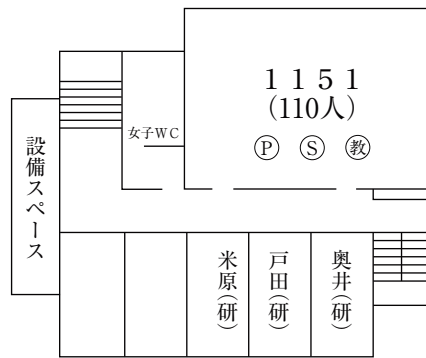

☆無線LAN接続可能

教室・実験棟 (6号館)

☆無線LAN接続可能

教室棟 (7号館)

☆無線LAN接続可能

マグダレンチャペル (8号館)

2 F

1 F

図 書 館 (9号館)

☆無線LAN接続可能

体 育 館 (10号館)

☆無線LAN接続可能
(共同研究室周辺のみ)

3 F

2 F

1 F

教室・実験棟（11号館）

☆無線LAN接続可能

5 F

3 F

4 F

1 F

2 F

教室棟 (12号館)

☆無線LAN接続可能