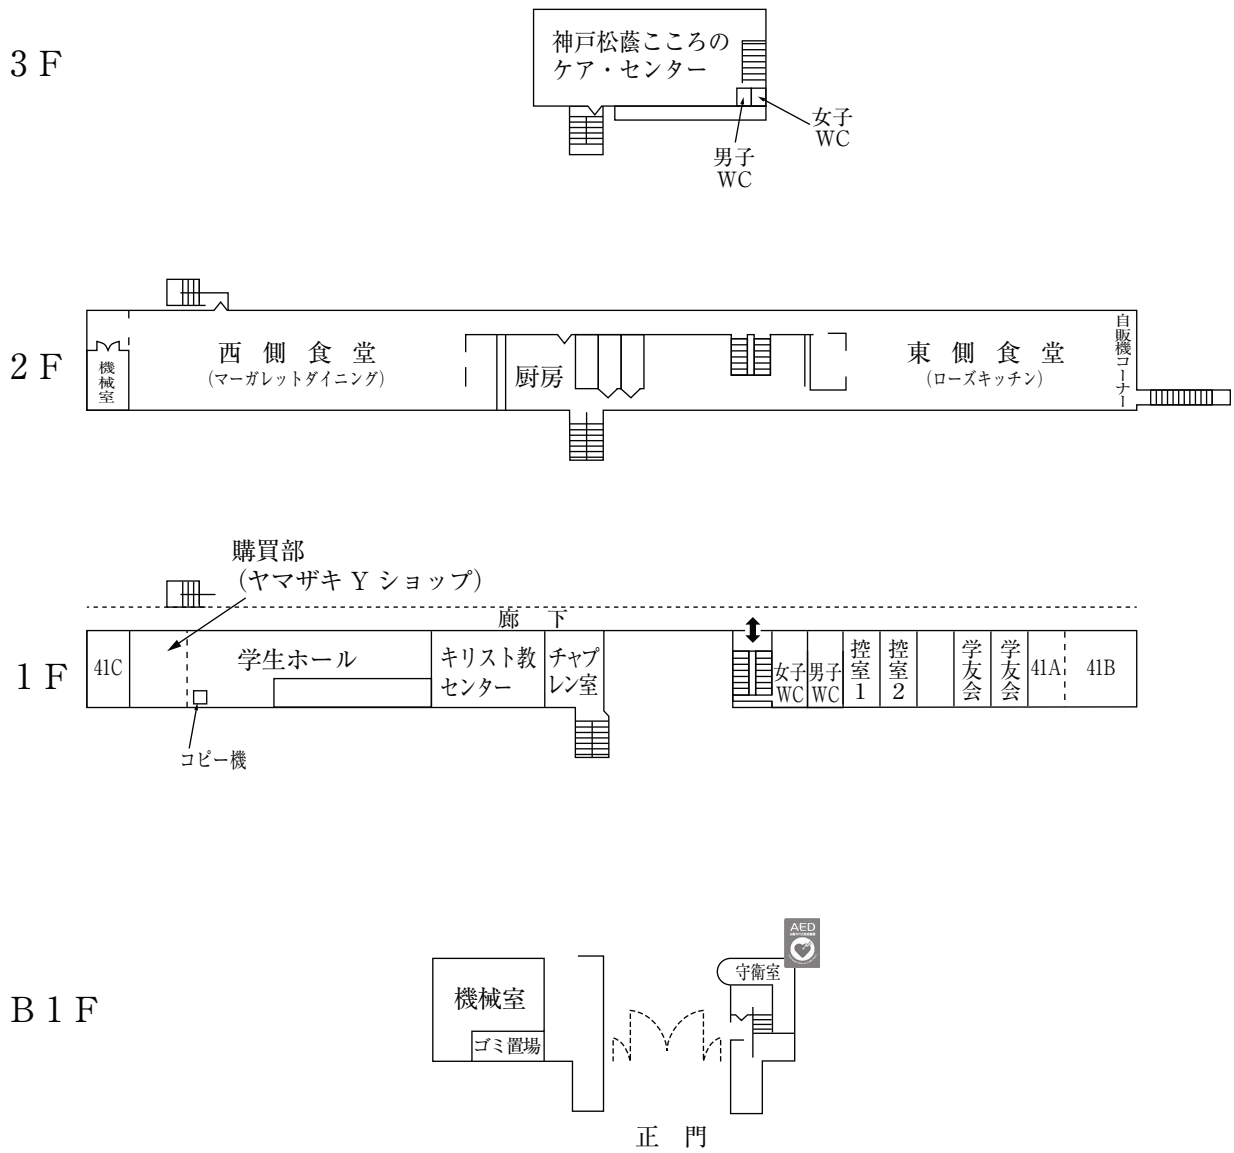

+ その他

神戸松蔭女子学院大学 建物位置図

学 舎 平 面 図

本 館 (1号館)

☆無線LAN接続可能

特別教室棟 (2号館)

☆無線LAN接続可能

(注)

視聴覚機器等設置教室

すべての普通教室にディスプレイ又はプロジェクター、DVDプレーヤー (CD再生可)を設置しています。

- Ⓟ プロジェクター
- Ⓢ スクリーン
- ⓂⓂ MDプレーヤー
- Ⓝ 教材提示装置
- Ⓧ ディスプレイ
- Ⓚ 電子黒板
- ⓀⓅ プロジェクター型電子黒板

特別教室棟 (3号館)

☆無線LAN接続可能

学生ホール棟 (4号館)

☆無線LAN接続可能
(食堂、学生ホールのみ)

教室・実験棟 (5号館)

☆無線LAN接続可能

教室・実験棟 (6号館)

☆無線LAN接続可能

教室棟 (7号館)

☆無線LAN接続可能

マグダレンチャペル (8号館)

2 F

1 F