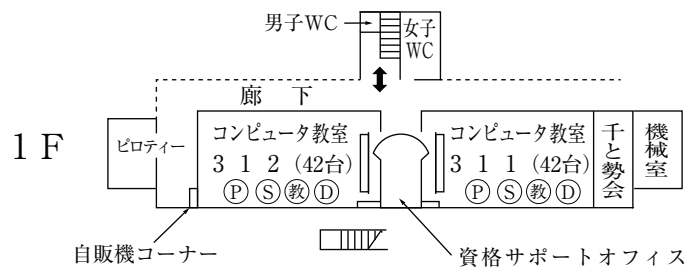

+ その他

神戸松蔭女子学院大学 建物位置図

学 舎 平 面 図

本 館 (1号館)

☆無線LAN接続可能

特別教室棟 (2号館)

☆無線LAN接続可能

(注)

視聴覚機器等設置教室

すべての普通教室にディスプレイ又はプロジェクター、DVDプレーヤー (CD再生可)を設置しています。

- Ⓟ プロジェクター
- Ⓢ スクリーン
- ⓂⓂ MDプレーヤー
- Ⓝ 教材提示装置
- Ⓧ ディスプレイ
- Ⓚ 電子黒板
- ⓀⓅ プロジェクター型電子黒板

特別教室棟 (3号館)

☆無線LAN接続可能

学生ホール棟 (4号館)

☆無線LAN接続可能
(食堂、学生ホールのみ)

教室・実験棟 (5号館)

☆無線LAN接続可能

教室・実験棟 (6号館)

☆無線LAN接続可能

教室棟 (7号館)

☆無線LAN接続可能

マグダレンチャペル (8号館)

2 F

1 F