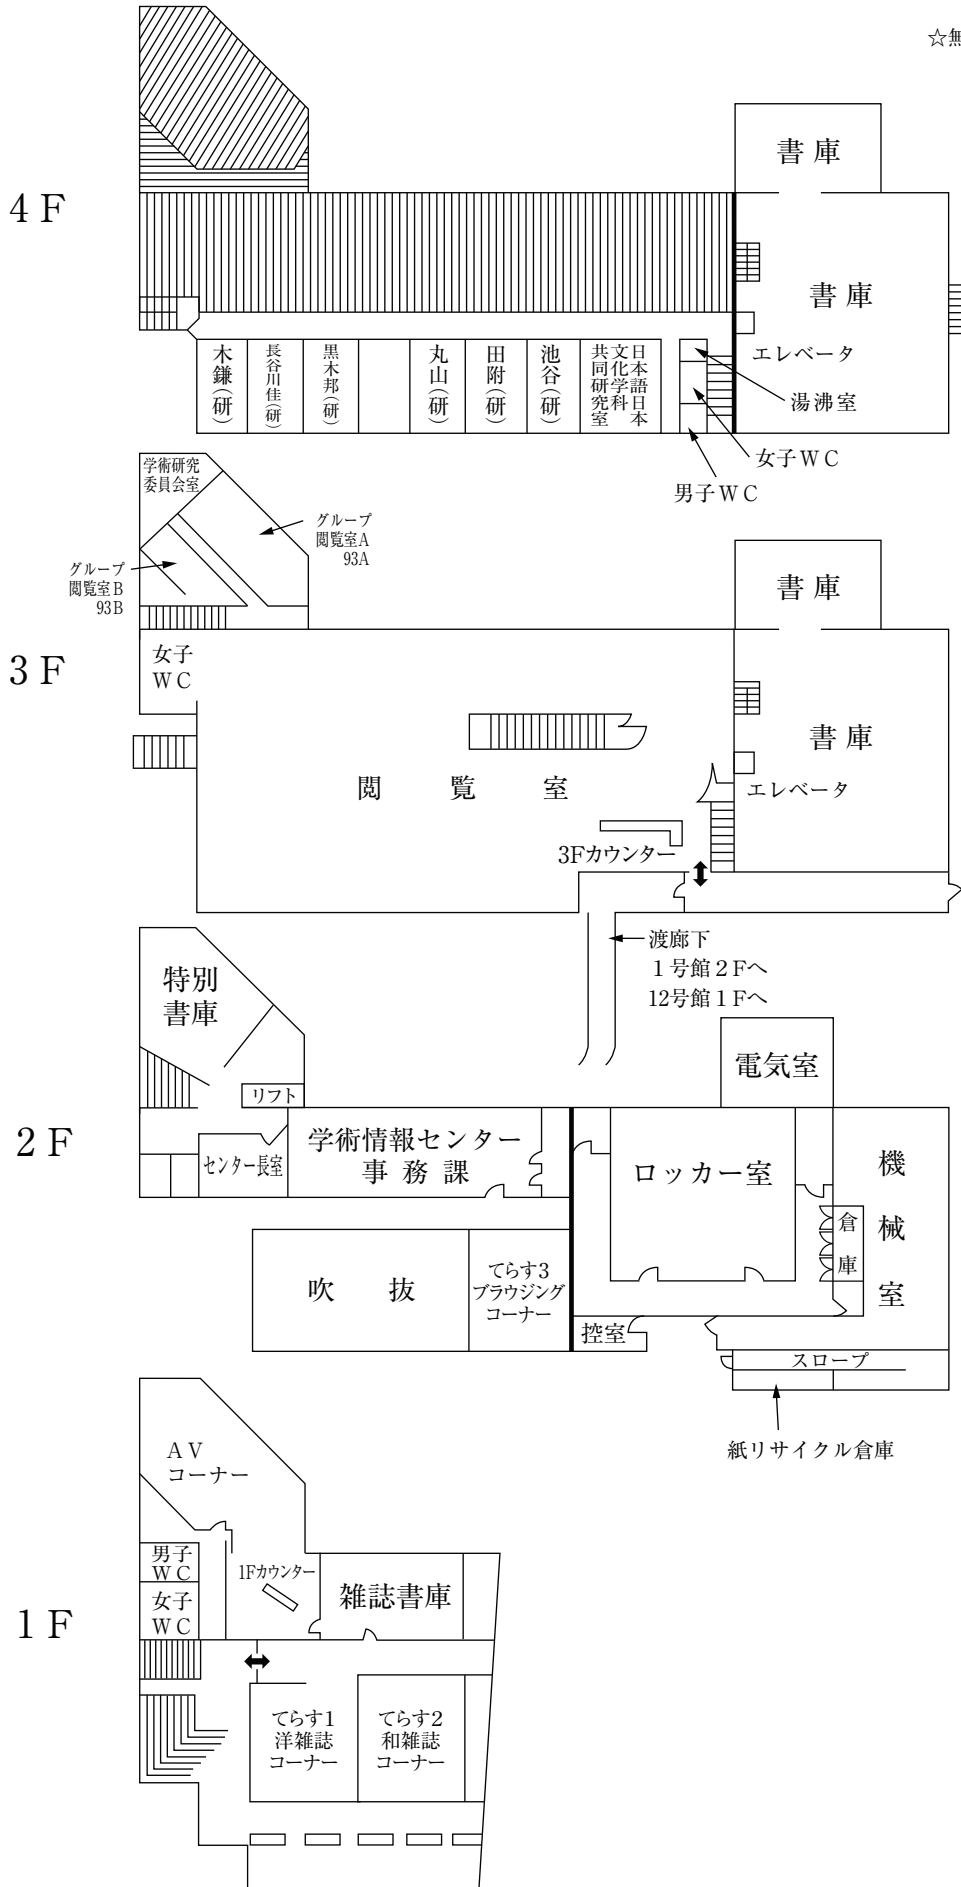

+ その他

神戸松蔭女子学院大学 建物位置図

学 舎 平 面 図

本 館 (1号館)

☆無線LAN接続可能

特別教室棟 (2号館)

☆無線LAN接続可能

(注)

視聴覚機器等設置教室

すべての普通教室にディスプレイ又はプロジェクター、DVDプレーヤー (CD再生可)を設置しています。

- Ⓟ プロジェクター
- Ⓢ スクリーン
- ⓂⓂ MDプレーヤー
- Ⓝ 教材提示装置
- Ⓧ ディスプレイ
- Ⓚ 電子黒板
- ⓀⓅ プロジェクター型電子黒板

特別教室棟 (3号館)

☆無線LAN接続可能

学生ホール棟 (4号館)

☆無線LAN接続可能
(食堂、学生ホールのみ)

教室・実験棟 (5号館)

☆無線LAN接続可能

教室・実験棟 (6号館)

☆無線LAN接続可能

教室棟 (7号館)

☆無線LAN接続可能

マグダレンチャペル (8号館)

2 F

1 F

図 書 館 (9号館)

☆無線LAN接続可能

体 育 館 (10号館)

☆無線LAN接続可能
(共同研究室周辺のみ)

3 F

2 F

1 F

教室・実験棟（11号館）