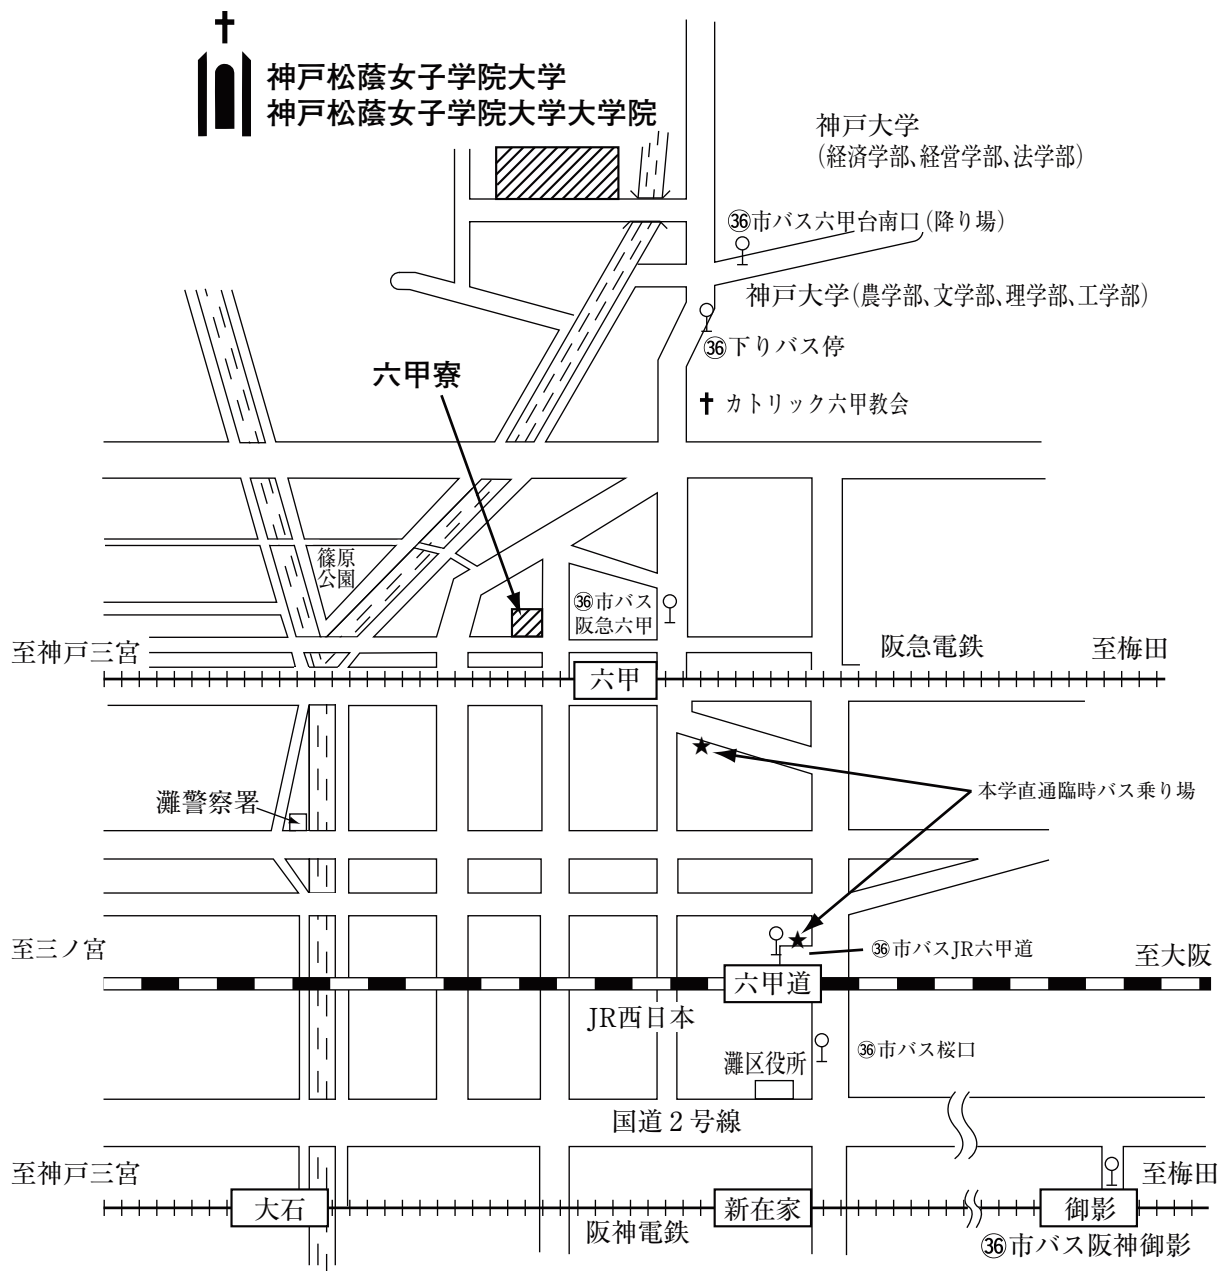

# 学生寮位置図

所在地 六甲寮

〒657-0066 神戸市灘区篠原中町1丁目5-1