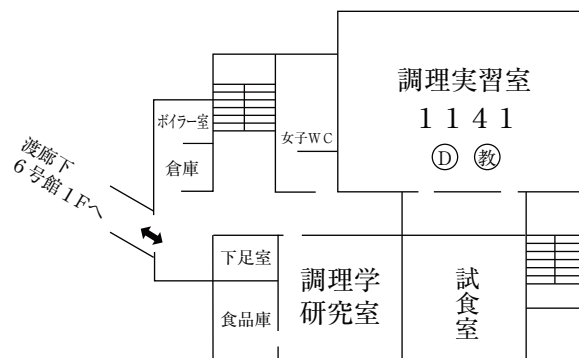

# 体 育 館 (10号館)

☆無線LAN接続可能  
(共同研究室周辺のみ)

3 F

2 F

1 F

# 教室・実験棟（11号館）

☆無線LAN接続可能

5 F

3 F

4 F

1 F

2 F

# 教室棟 (12号館)

☆無線LAN接続可能

3 F

4 F

1 F

2 F

# 大学院・研究室棟（13号館）

☆無線LAN接続可能  
心理学科共同研究室  
兼大学院共同研究室

2F

1F