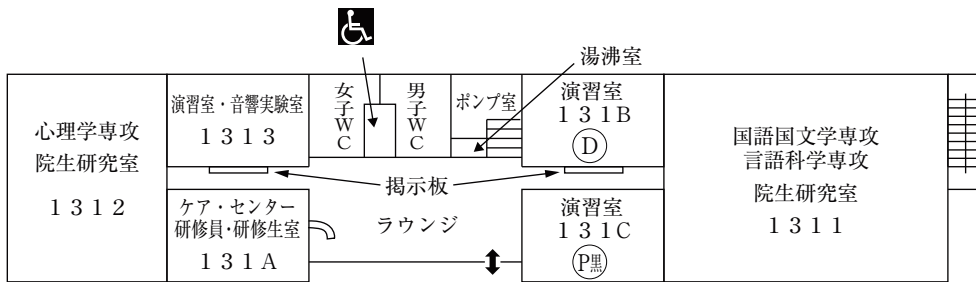

# 教室・実験棟（11号館）

☆無線LAN接続可能

5 F

3 F

4 F

1 F

2 F

# 教室棟 (12号館)

☆無線LAN接続可能

3 F

4 F

1 F

2 F

# 大学院・研究室棟（13号館）

☆無線LAN接続可能  
心理学科共同研究室  
兼大学院共同研究室

2F

1F