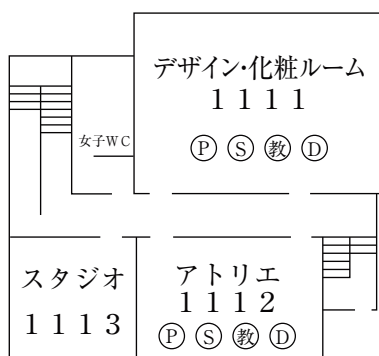

# 体 育 館 (10号館)

☆無線LAN接続可能  
(共同研究室周辺のみ)

3 F

2 F

1 F

# 教室・実験棟（11号館）

☆無線LAN接続可能

5 F

3 F

4 F

1 F

2 F

# 教室棟 (12号館)

☆無線LAN接続可能

3 F

4 F

1 F

2 F

# 大学院・研究室棟（13号館）

☆無線LAN接続可能  
心理学科共同研究室  
兼大学院共同研究室

2F

1F