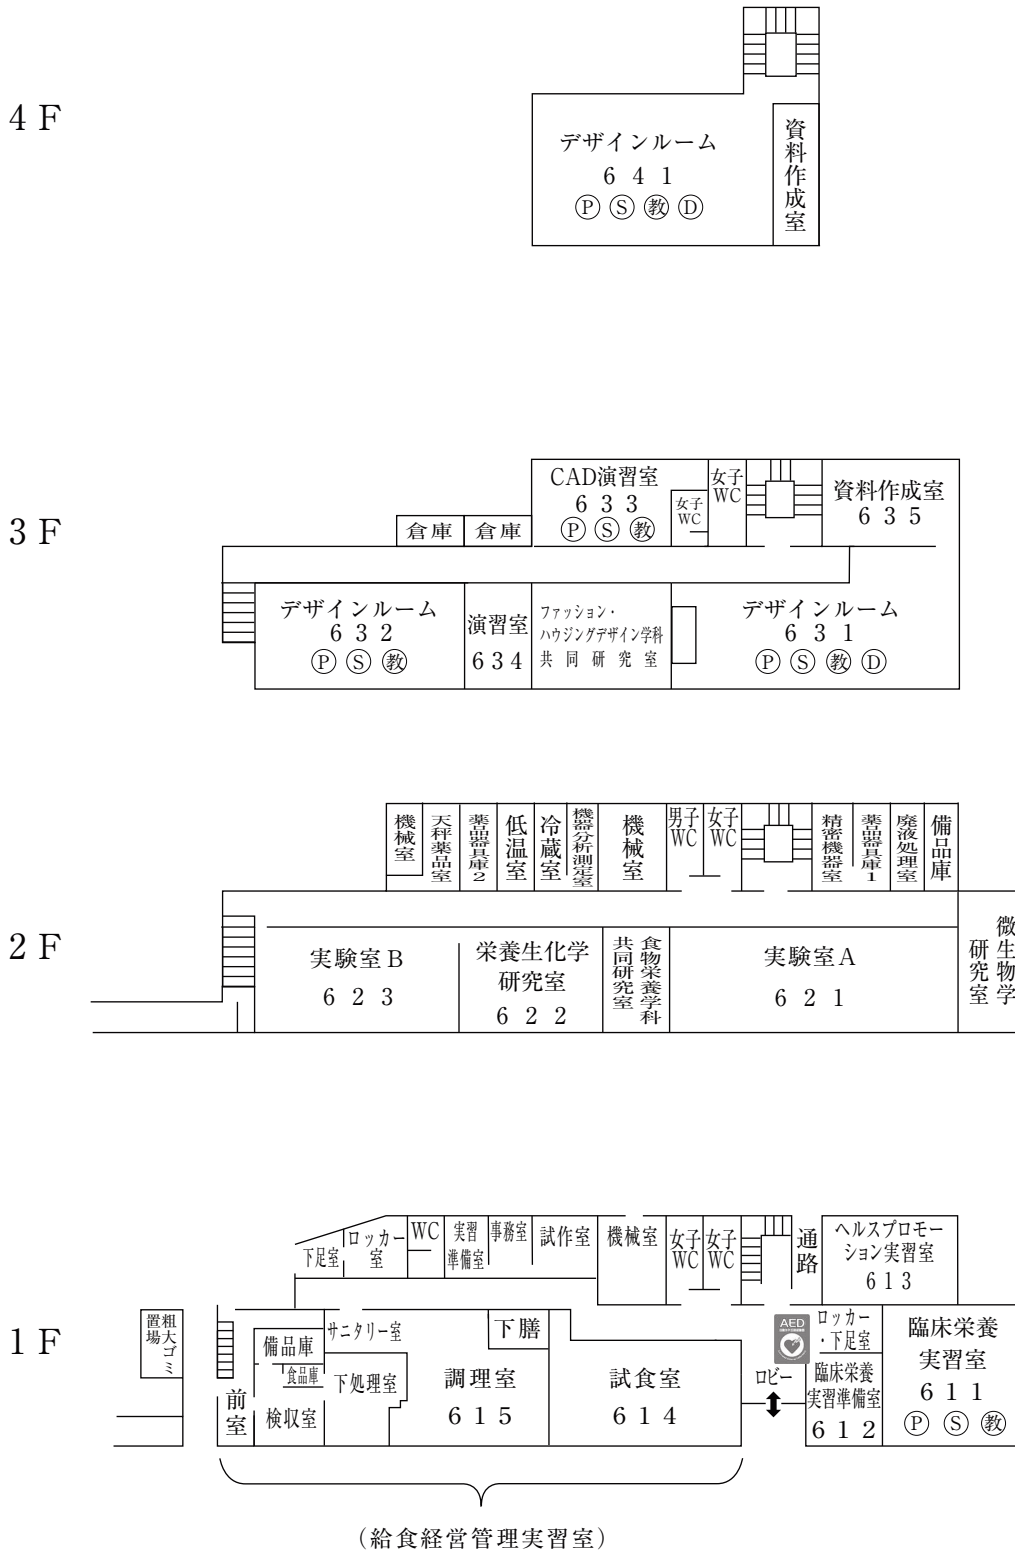

# 特別教室棟 (3号館)

☆無線LAN接続可能

# 学生ホール棟 (4号館)

☆無線LAN接続可能  
(食堂、学生ホールのみ)

# 教室・実験棟 (5号館)

☆無線LAN接続可能

# 教室・実験棟 (6号館)

☆無線LAN接続可能