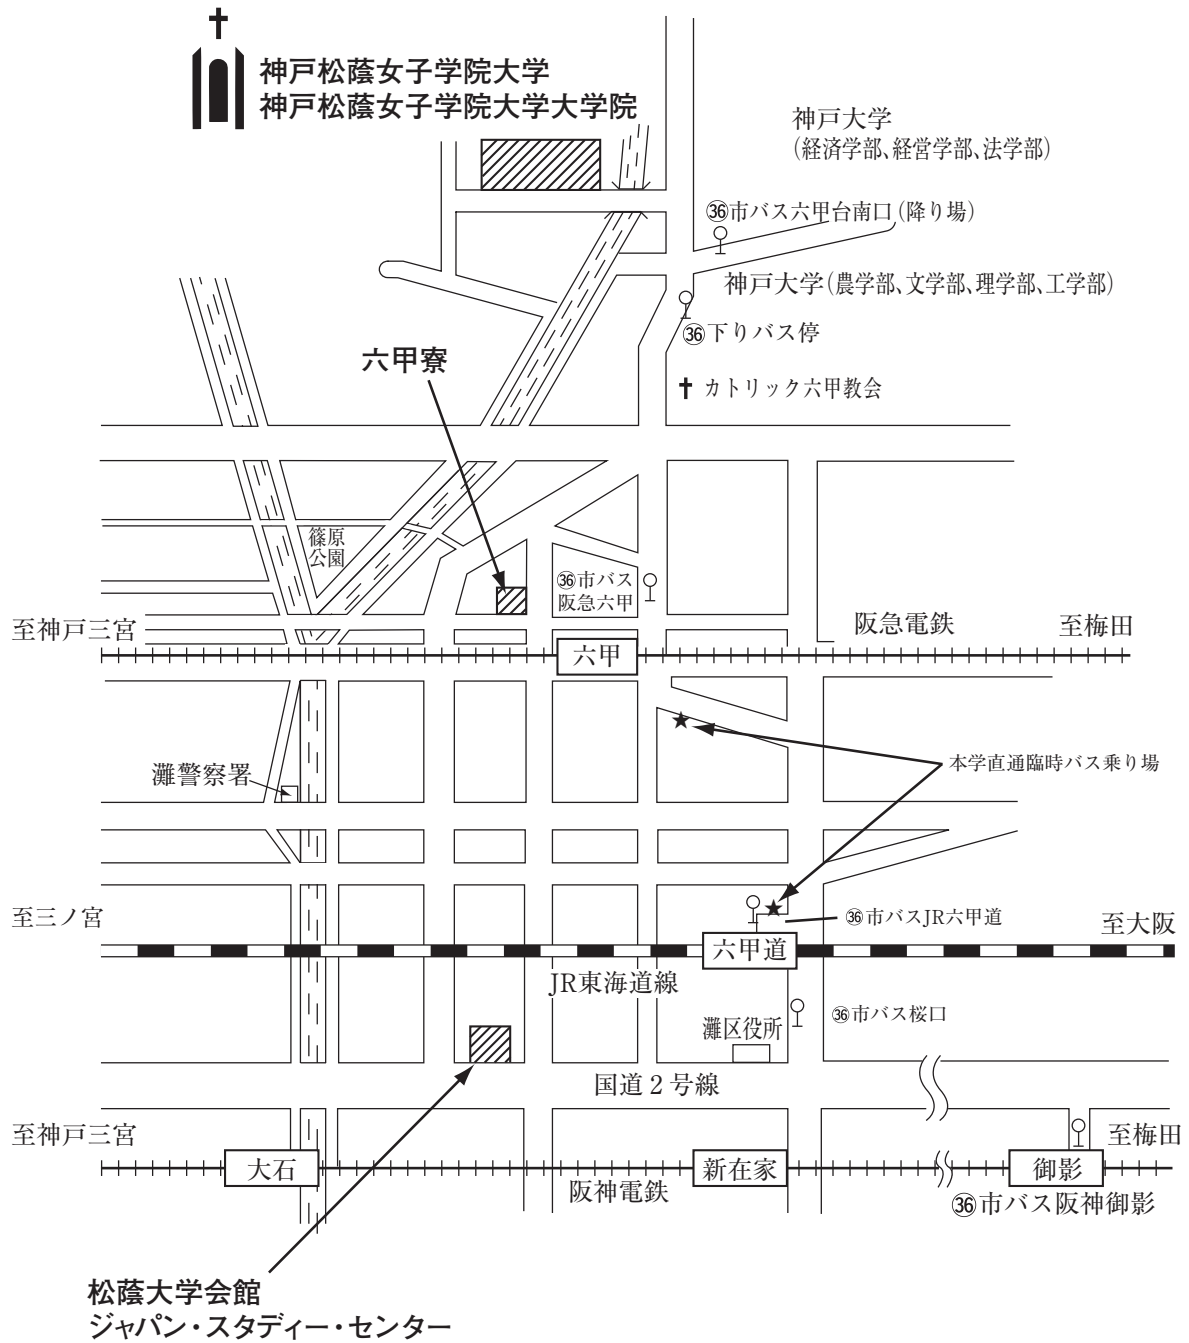

学生寮・大学会館位置図

所在地 六甲寮 〒657-0066 神戸市灘区篠原中町1丁目5-1
 松蔭大学会館 〒657-0041 神戸市灘区琵琶町3丁目2-1