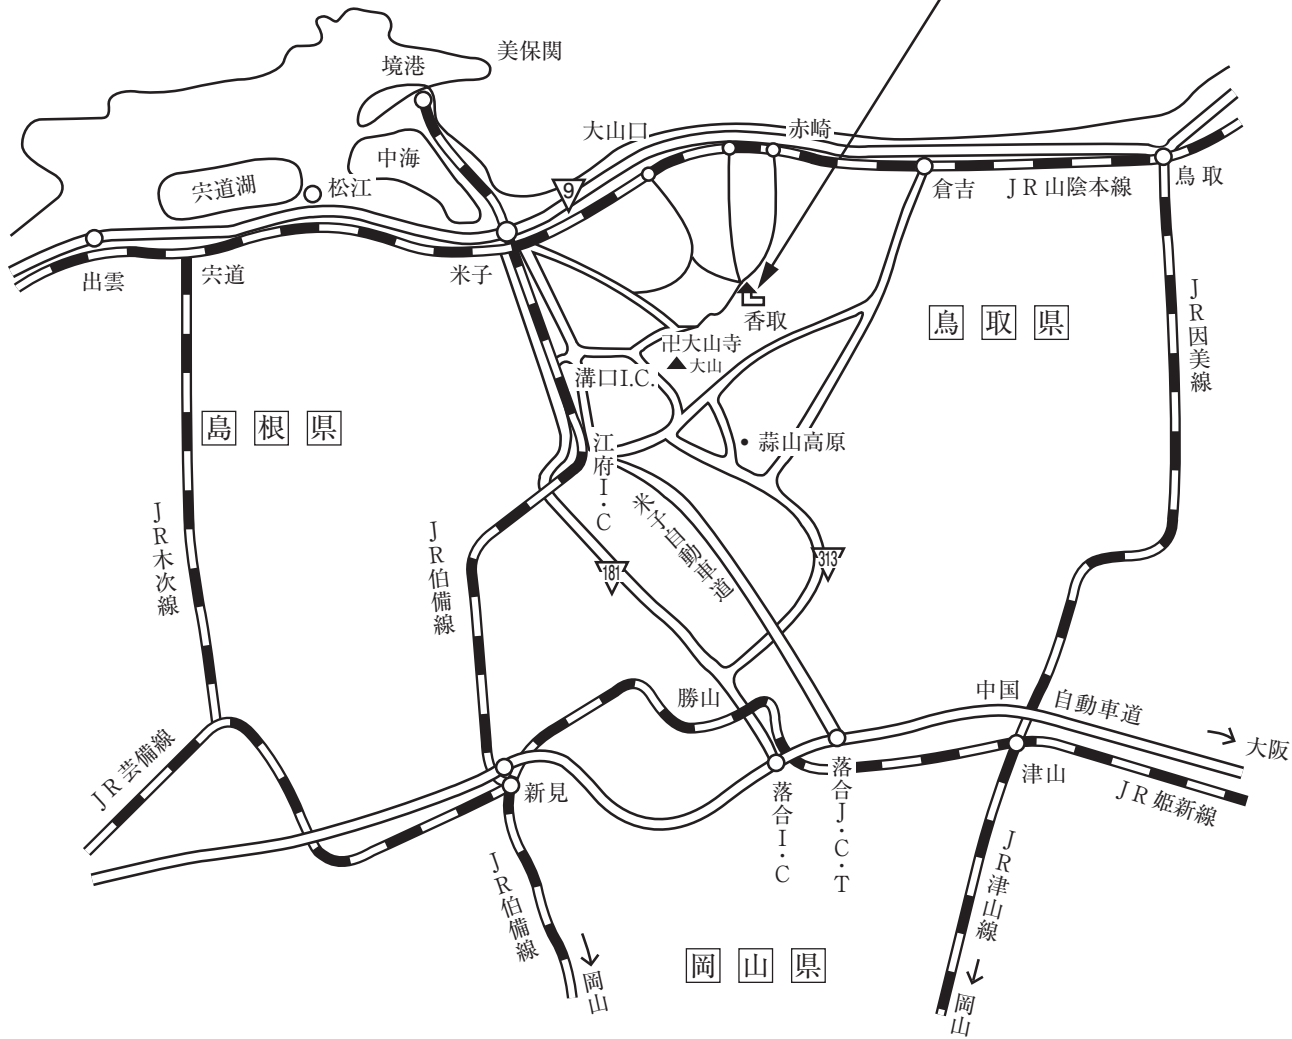

# 学生寮・大学会館位置図

所在地 六甲寮 〒657-0066 神戸市灘区篠原中町1丁目5-1  
 松蔭大学会館 〒657-0041 神戸市灘区琵琶町3丁目2-1

# 大山ロジ位置図

日 本 海

神戸松蔭女子学院大学大山ロジ

大山ロジ所在地 〒689-3214 鳥取県西伯郡大山町加茂2392