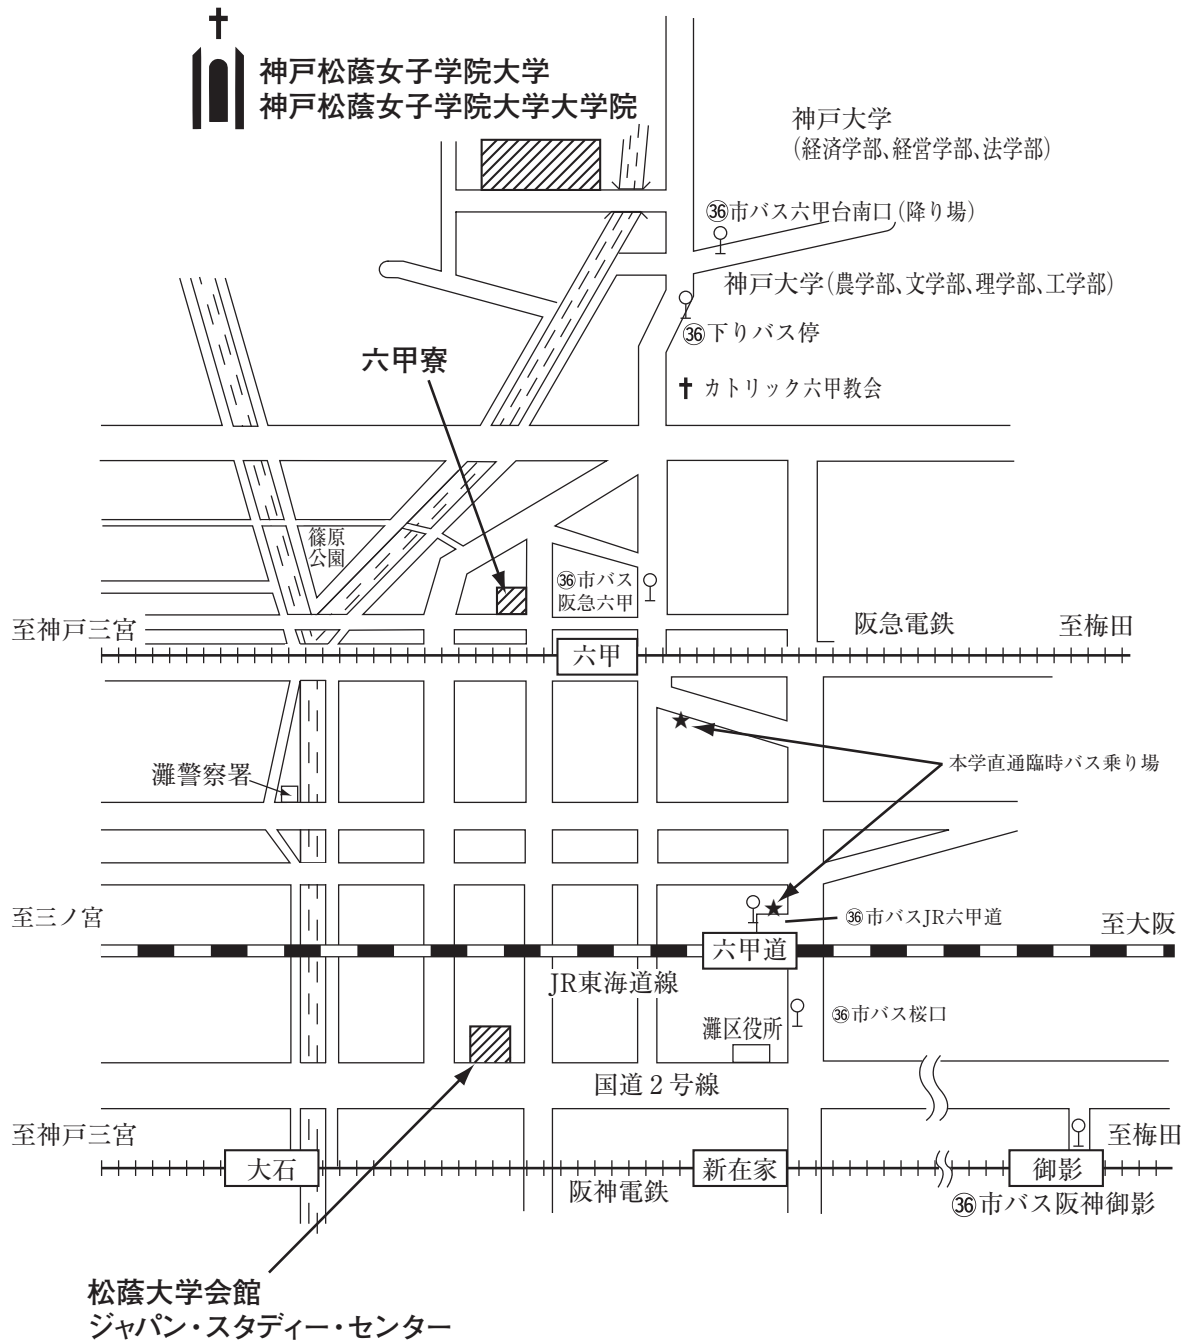

# 学生寮・大学会館位置図

所在地 六甲寮 〒657-0066 神戸市灘区篠原中町1丁目5-1  
 松蔭大学会館 〒657-0041 神戸市灘区琵琶町3丁目2-1

# 大山ロジ位置図

日 本 海

神戸松蔭女子学院大学大山ロジ

大山ロジ所在地 〒689-3214 鳥取県西伯郡大山町加茂2392