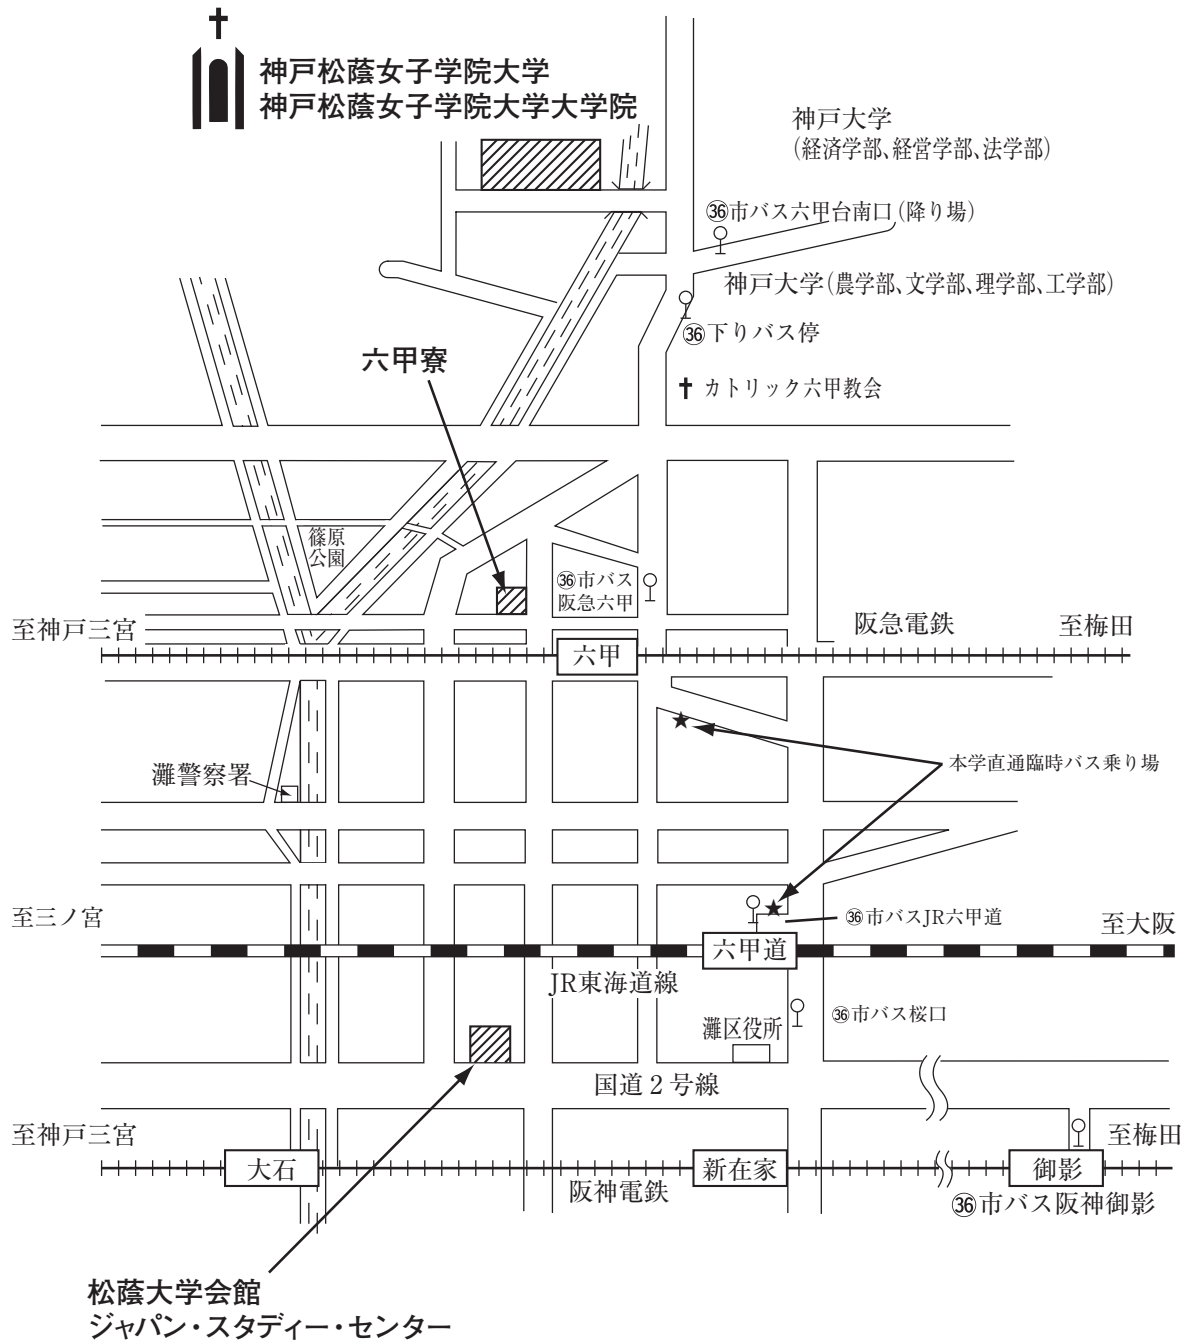

1 F

教室棟 (14号館)

☆無線LAN接続可能

松蔭大学会館平面図

(ジャパン・スタディー・センター)

ジャパン・スタディー・センター
(セミナー ルーム、教授室、図書室)

ジャパン・スタディー・センター
(ラウンジ、宿泊室)

学生寮・大学会館位置図

所在地 六甲寮 〒657-0066 神戸市灘区篠原中町1丁目5-1
 松蔭大学会館 〒657-0041 神戸市灘区琵琶町3丁目2-1

大山ロッジ位置図

日 本 海

神戸松蔭女子学院大学大山ロッジ

大山ロッジ所在地 〒689-3214 鳥取県西伯郡大山町加茂2392

神戸松蔭女子学院大学 学 歌

明るく優美に ♩ = 112~120

作詞 杉山 平一
作曲 團 伊玖磨