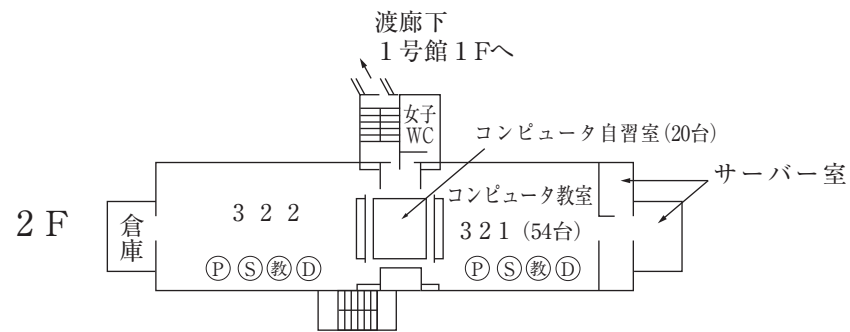

特別教室棟 (3号館)

☆無線LAN接続可能