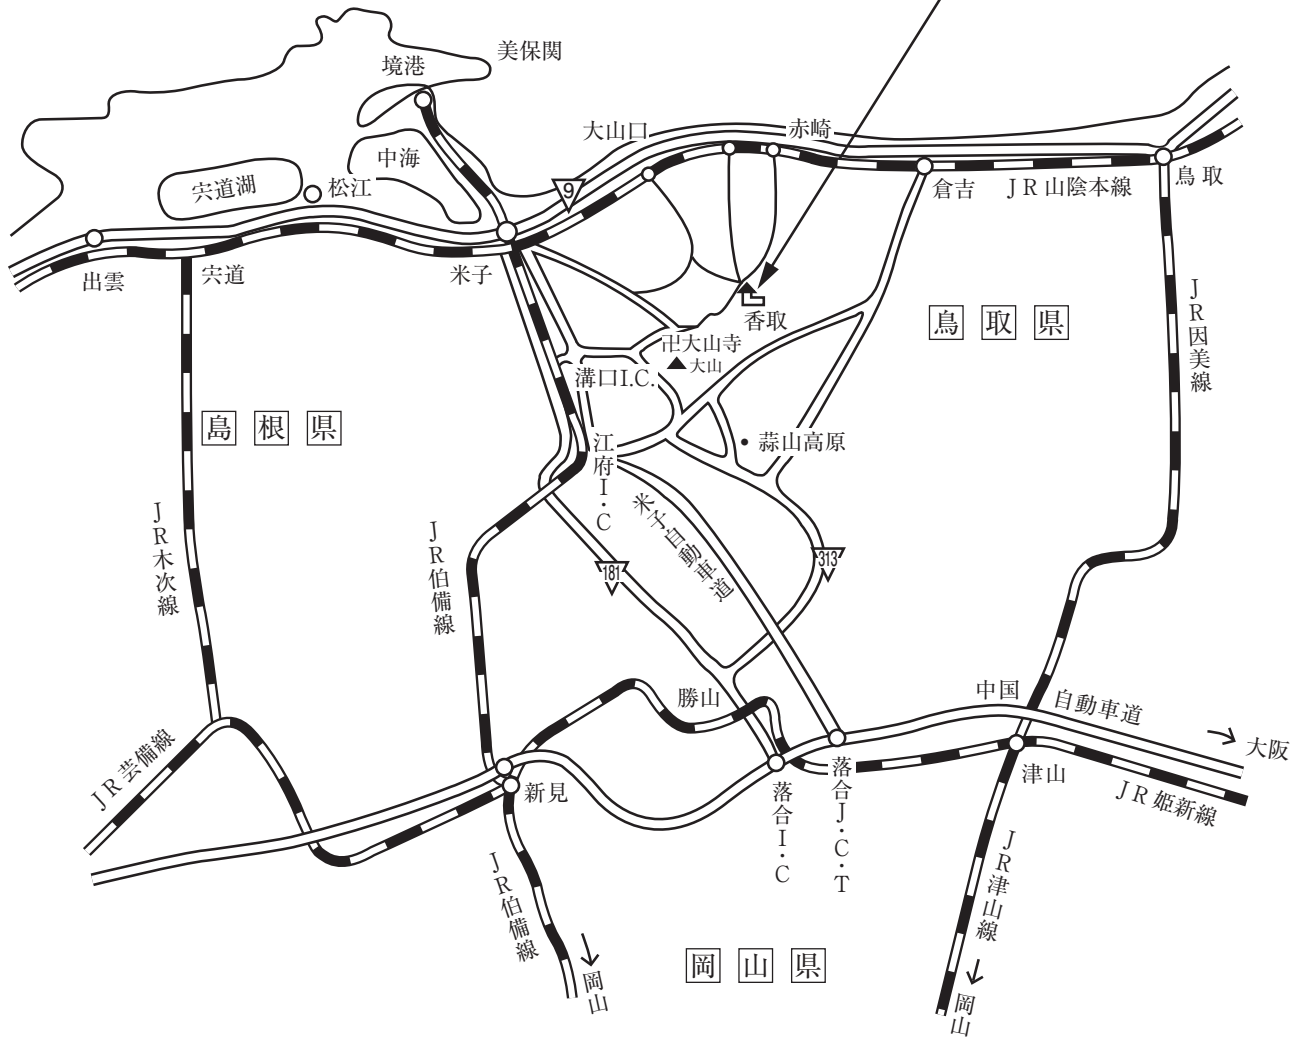

所在地 六甲寮 〒657-0066 神戸市灘区篠原中町1丁目5-1
 松蔭大学会館 〒657-0041 神戸市灘区琵琶町3丁目2-1

大山ロッジ位置図

日 本 海

神戸松蔭女子学院大学大山ロッジ

大山ロッジ所在地 〒689-3214 鳥取県西伯郡大山町加茂2392

神戸松蔭女子学院大学 学 歌

明るく優美に ♩ = 112~120

作詞 杉山 平一
作曲 團 伊玖磨