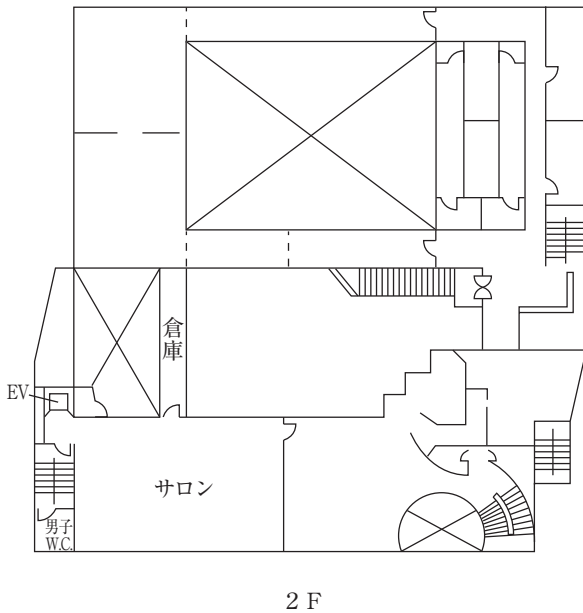

1 F

教室棟 (14号館)

☆無線LAN接続可能

松蔭大学会館平面図

(ジャパン・スタディー・センター)

ジャパン・スタディー・センター
(セミナー ルーム、教授室、図書室)

ジャパン・スタディー・センター
(ラウンジ、宿泊室)

学生寮・大学会館位置図