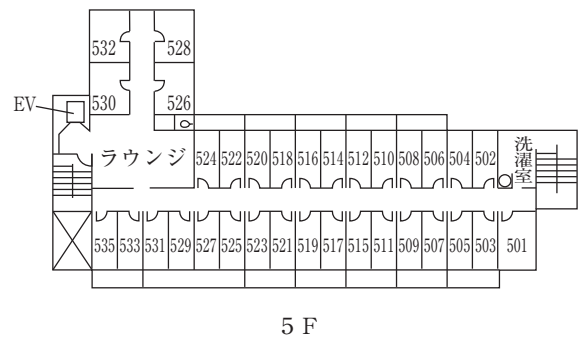

1 F

教室棟 (14号館)

☆無線LAN接続可能

松蔭大学会館平面図

(ジャパン・スタディー・センター)

ジャパン・スタディー・センター
(セミナー ルーム、教授室、図書室)

ジャパン・スタディー・センター
(ラウンジ、宿泊室)

学生寮・大学会館位置図