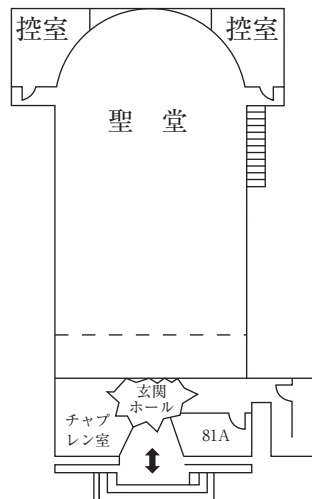

そ の 他

神戸松蔭女子学院大学 建物位置図

学 舎 平 面 図

本 館 (1号館)

☆無線LAN接続可能

特別教室棟 (2号館)

☆無線LAN接続可能

(注)

☆無線LAN接続可能
(食堂、学生ホールのみ)

教室・実験棟 (5号館)

☆無線LAN接続可能

教室棟 (7号館)

☆無線LAN接続可能

マグダレンチャペル (8号館)

2 F

1 F

図書館 (9号館)

☆無線LAN接続可能

体 育 館 (10号館)

☆無線LAN接続可能
(共同研究室周辺のみ)

3 F

2 F

1 F

教室・実験棟 (11号館)