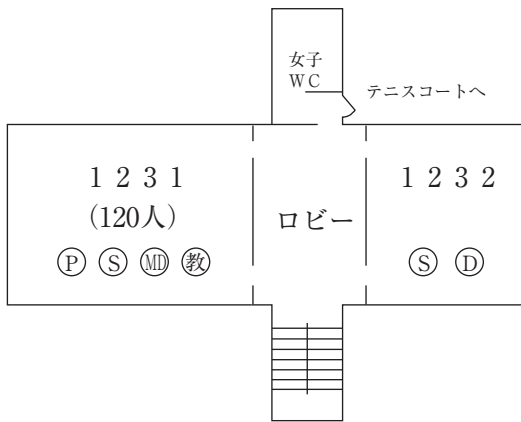

そ の 他

神戸松蔭女子学院大学 建物位置図

学 舎 平 面 図

本 館 (1号館)

☆無線LAN接続可能

特別教室棟 (2号館)

☆無線LAN接続可能

(注)

図書館 (9号館)

☆無線LAN接続可能

体 育 館 (10号館)

☆無線LAN接続可能
(共同研究室周辺のみ)

3 F

2 F

1 F

教室・実験棟 (11号館)

☆無線LAN接続可能

5 F

3 F

4 F

1 F

2 F

教室棟 (12号館)

☆無線LAN接続可能

3 F

4 F

1 F

2 F

大学院・研究室棟（13号館）

☆無線LAN接続可能

心理学科共同研究室
兼大学院共同研究室

2 F