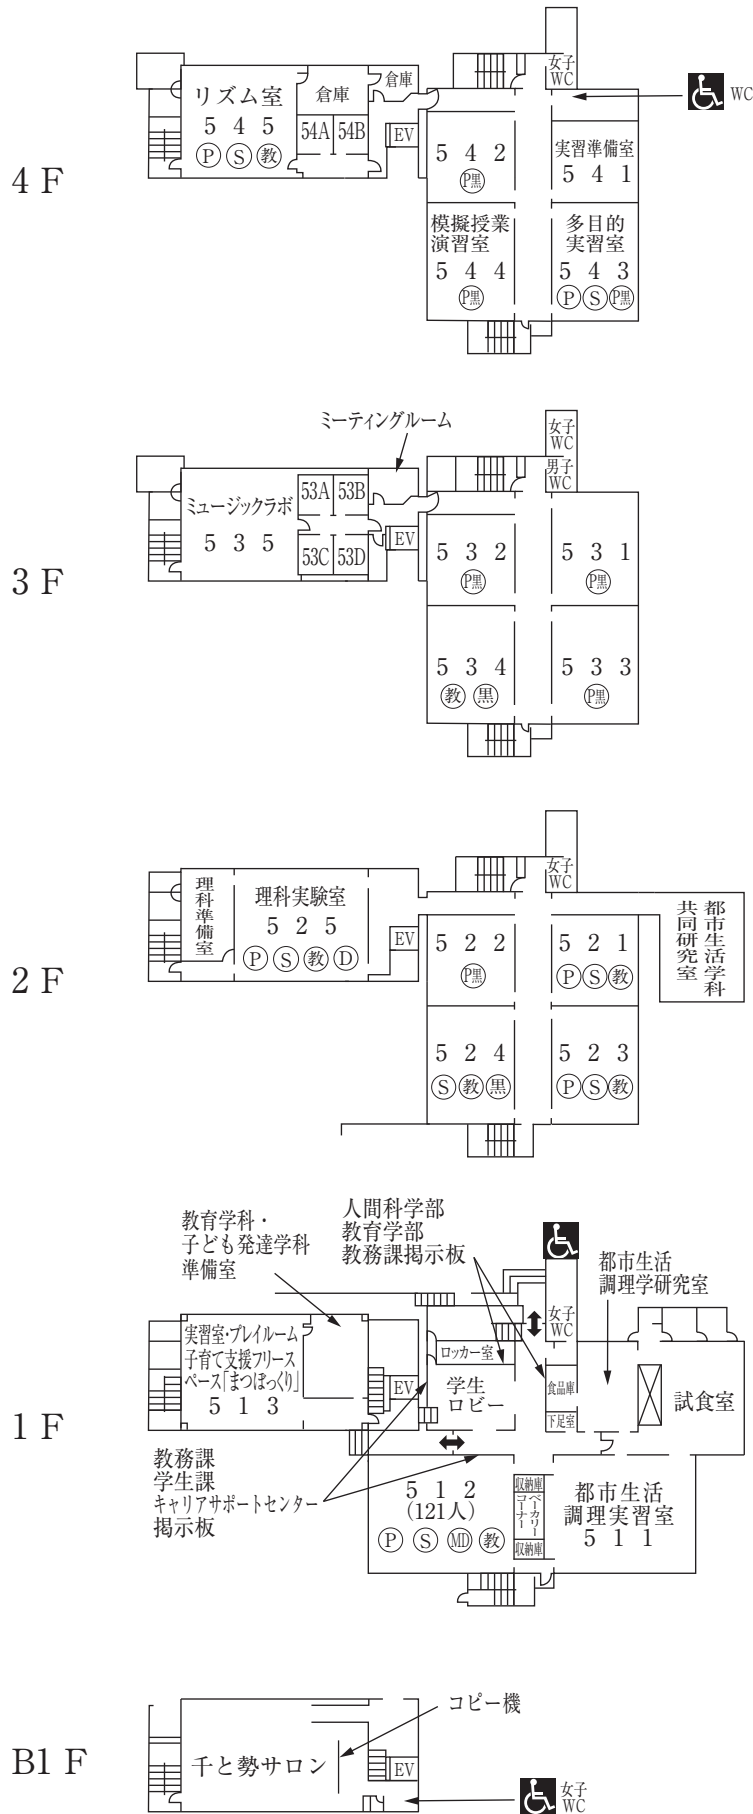

そ の 他

神戸松蔭女子学院大学 建物位置図

学 舎 平 面 図

本 館 (1号館)

☆無線LAN接続可能

特別教室棟 (2号館)

☆無線LAN接続可能

(注)

視聴覚機器等設置教室

すべての普通教室にディスプレイ又はプロジェクター、ビデオデッキ (VHS)、DVDプレーヤー (CD再生可)、カセットテープレコーダーを設置しています。

- Ⓟ プロジェクター
- Ⓢ スクリーン
- ⓂⓃ MDプレーヤー
- Ⓝ 教材提示装置
- Ⓝ ディスプレイ
- Ⓚ 電子黒板
- ⓀⓅ プロジェクター型電子黒板

特別教室棟 (3号館)

☆無線LAN接続可能

学生ホール棟 (4号館)

☆無線LAN接続可能
(食堂、学生ホールのみ)

教室・実験棟 (5号館)

☆無線LAN接続可能

教室棟 (7号館)

☆無線LAN接続可能

マグダレンチャペル (8号館)

2 F

1 F

図書館 (9号館)

☆無線LAN接続可能

体 育 館 (10号館)

☆無線LAN接続可能
(共同研究室周辺のみ)

3 F

2 F

1 F

教室・実験棟 (11号館)