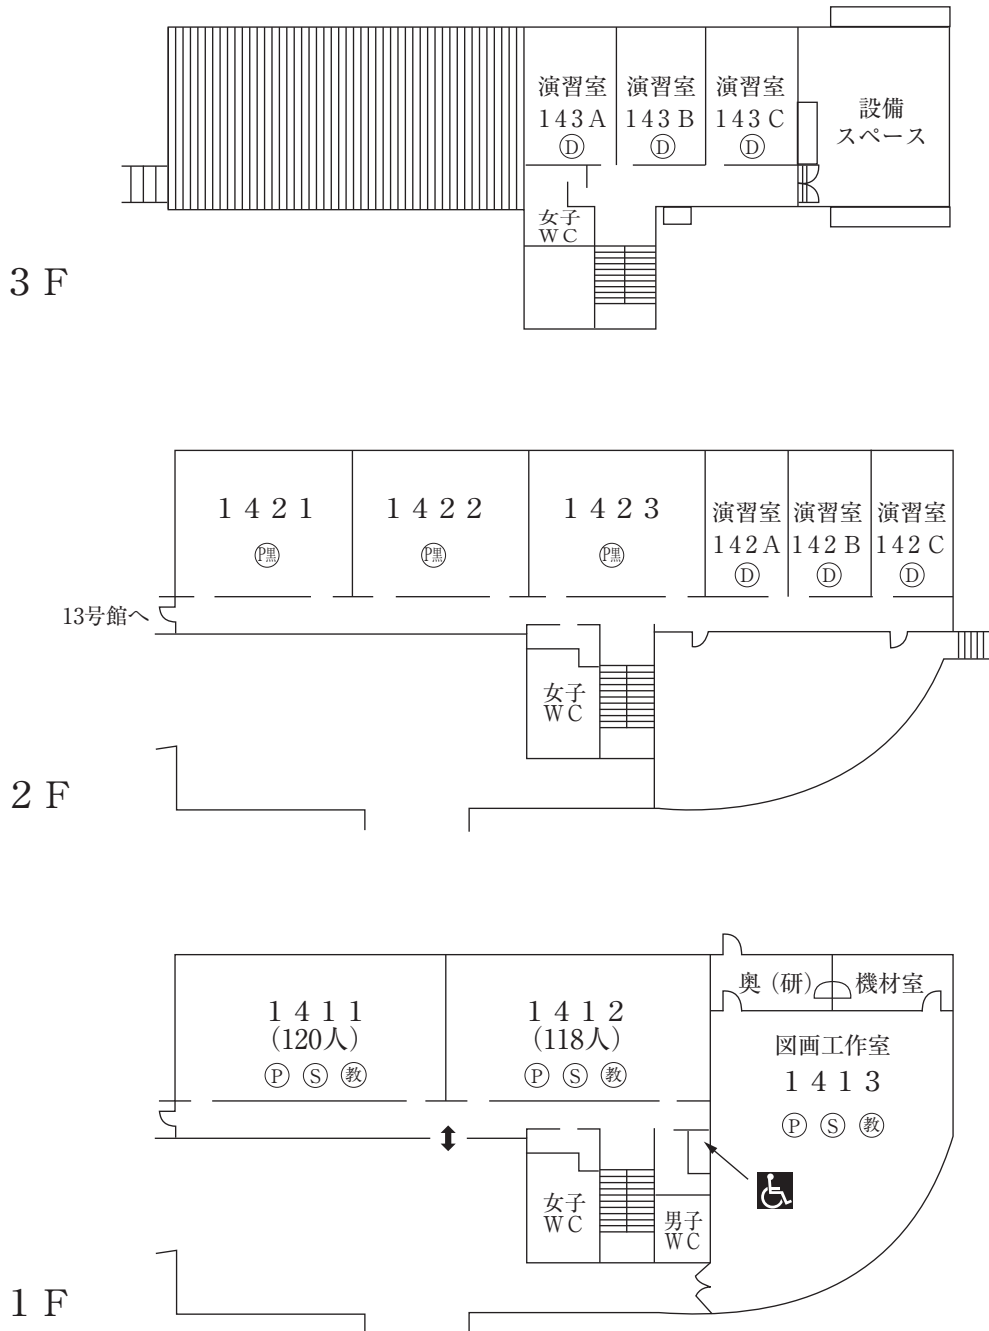

そ の 他

神戸松蔭女子学院大学 建物位置図

学 舎 平 面 図

本 館 (1号館)

☆無線LAN接続可能

特別教室棟 (2号館)

☆無線LAN接続可能

(注)

☆無線LAN接続可能

5 F

3 F

4 F

1 F

2 F

教室棟 (12号館)

☆無線LAN接続可能

3 F

4 F

1 F

2 F

大学院・研究室棟（13号館）

☆無線LAN接続可能

心理学科共同研究室
兼大学院共同研究室

2 F

1 F

教室棟 (14号館)

☆無線LAN接続可能

松蔭大学会館平面図

(ジャパン・スタディー・センター)

ジャパン・スタディー・センター
(セミナー ルーム、教授室、図書室)

ジャパン・スタディー・センター
(ラウンジ、宿泊室)

学生寮・大学会館位置図