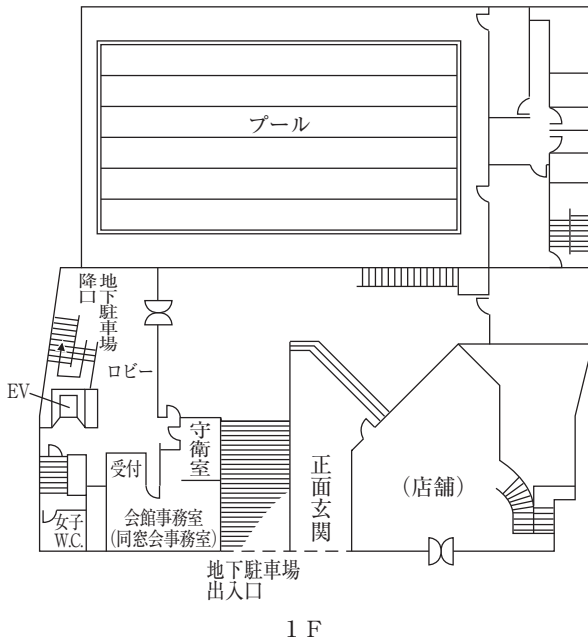

3 F

4 F

1 F

2 F

大学院・研究室棟（13号館）

☆無線LAN接続可能

心理学科共同研究室
兼大学院共同研究室

2 F

1 F

教室棟 (14号館)

☆無線LAN接続可能

松蔭大学会館平面図

(ジャパン・スタディー・センター)

ジャパン・スタディー・センター
(セミナー ルーム、教授室、図書室)

ジャパン・スタディー・センター
(ラウンジ、宿泊室)

学生寮・大学会館位置図

所在地 六甲寮 〒657-0066 神戸市灘区篠原中町1丁目5-1
 松蔭大学会館 〒657-0041 神戸市灘区琵琶町3丁目2-1

大山ロッジ位置図

日 本 海

神戸松蔭女子学院大学大山ロッジ

大山ロッジ所在地 〒689-3214 鳥取県西伯郡大山町加茂2392

神戸松蔭女子学院大学 学 歌

明るく優美に ♩ = 112~120

作詞 杉山 平一
作曲 團 伊玖磨