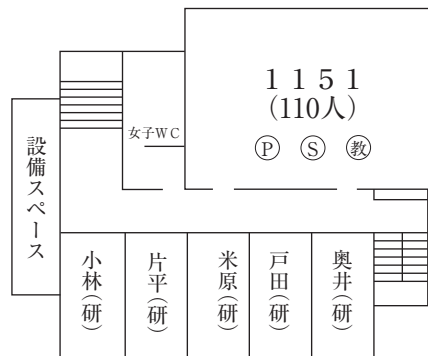

☆無線LAN接続可能
(食堂、学生ホールのみ)

教室・実験棟 (5号館)

☆無線LAN接続可能

教室棟 (7号館)

☆無線LAN接続可能

マグダレンチャペル (8号館)

2 F

1 F

図書館 (9号館)

☆無線LAN接続可能

体 育 館 (10号館)

☆無線LAN接続可能
(共同研究室周辺のみ)

3 F

2 F

1 F

教室・実験棟 (11号館)

☆無線LAN接続可能

5 F

3 F

4 F

1 F

2 F

教室棟 (12号館)

☆無線LAN接続可能

3 F

4 F

1 F

2 F

大学院・研究室棟（13号館）

☆無線LAN接続可能

心理学科共同研究室
兼大学院共同研究室

2 F