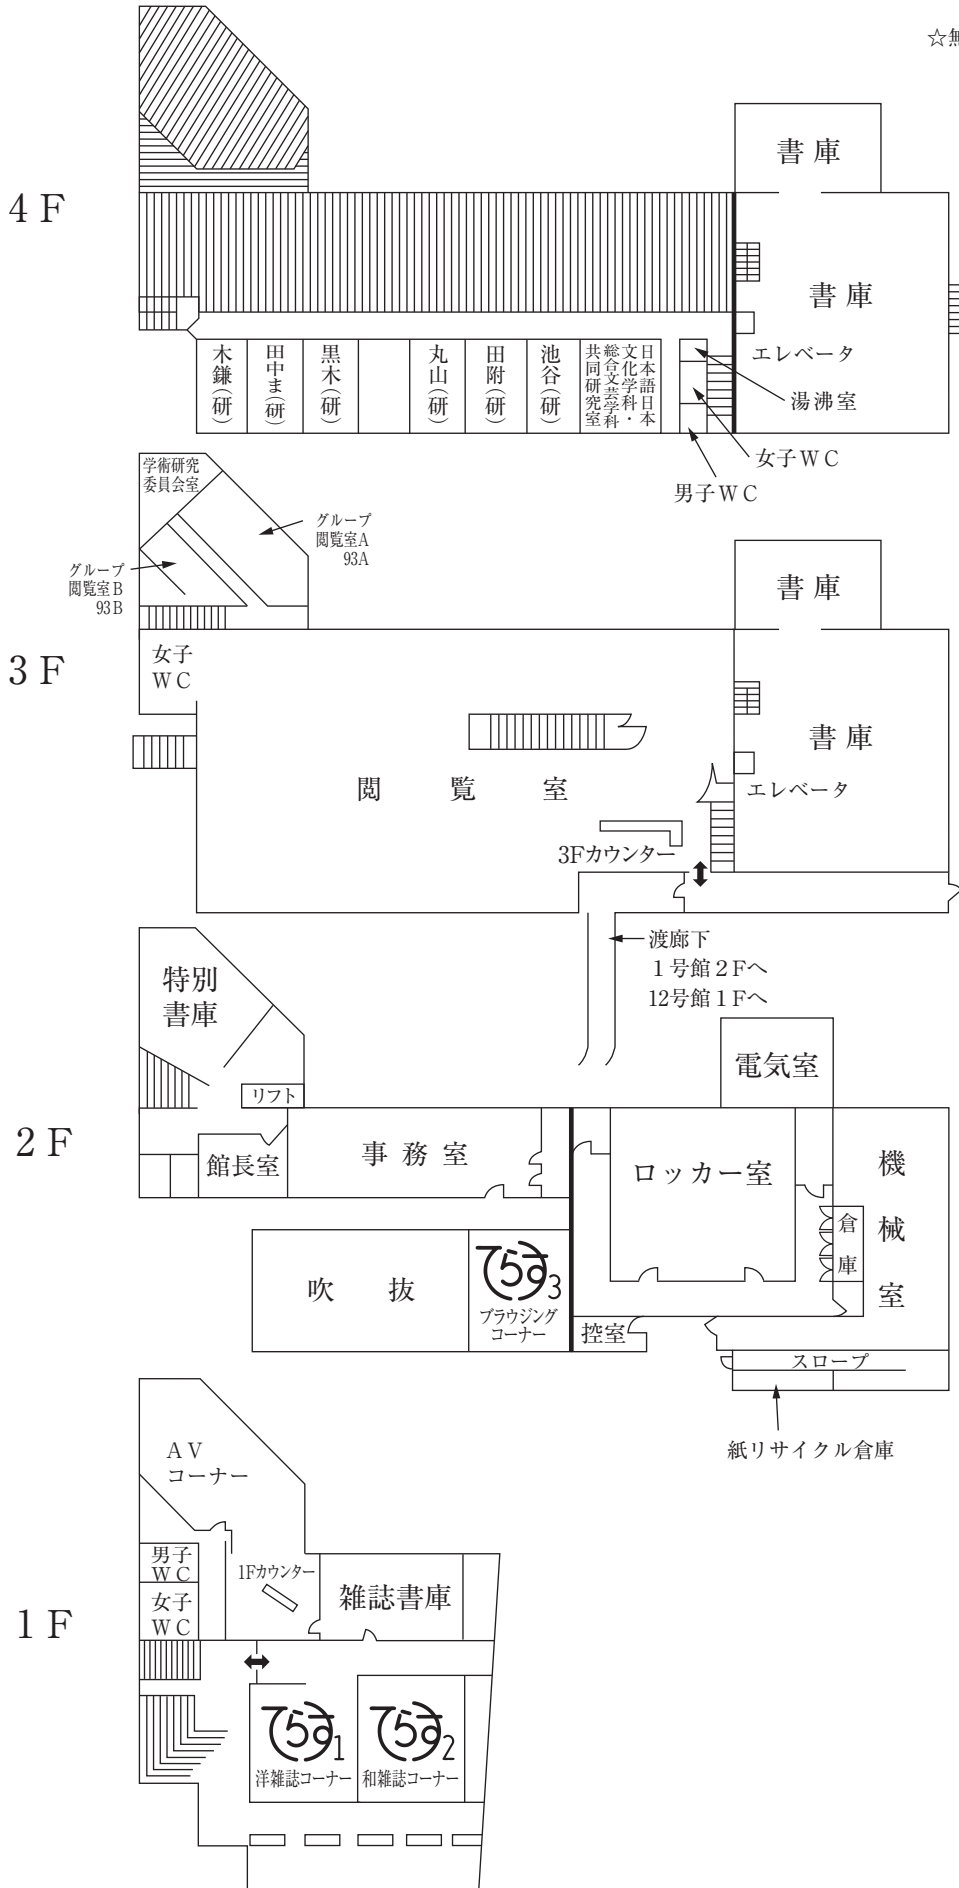

そ の 他

神戸松蔭女子学院大学 建物位置図

学 舎 平 面 図

本 館 (1号館)

☆無線LAN接続可能

特別教室棟 (2号館)

☆無線LAN接続可能

(注)

☆無線LAN接続可能
(食堂、学生ホールのみ)

教室・実験棟 (5号館)

☆無線LAN接続可能

教室棟 (7号館)

☆無線LAN接続可能

マグダレンチャペル (8号館)

2 F

1 F

図書館 (9号館)

☆無線LAN接続可能

体 育 館 (10号館)

☆無線LAN接続可能
(共同研究室周辺のみ)

3 F

2 F

1 F

教室・実験棟 (11号館)

☆無線LAN接続可能

5 F

3 F

4 F

1 F

2 F

教室棟 (12号館)

☆無線LAN接続可能