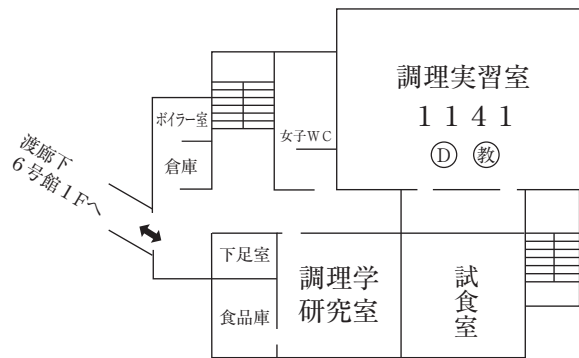

☆無線LAN接続可能
(食堂、学生ホールのみ)

教室・実験棟 (5号館)

☆無線LAN接続可能

教室棟 (7号館)

☆無線LAN接続可能

マグダレンチャペル (8号館)

2 F

1 F

図書館 (9号館)

☆無線LAN接続可能

体 育 館 (10号館)

☆無線LAN接続可能
(共同研究室周辺のみ)

3 F

2 F

1 F

教室・実験棟 (11号館)

☆無線LAN接続可能

5 F

3 F

4 F

1 F

2 F

教室棟 (12号館)

☆無線LAN接続可能

3 F

4 F

1 F

2 F

大学院・研究室棟（13号館）

☆無線LAN接続可能

心理学科共同研究室
兼大学院共同研究室

2 F