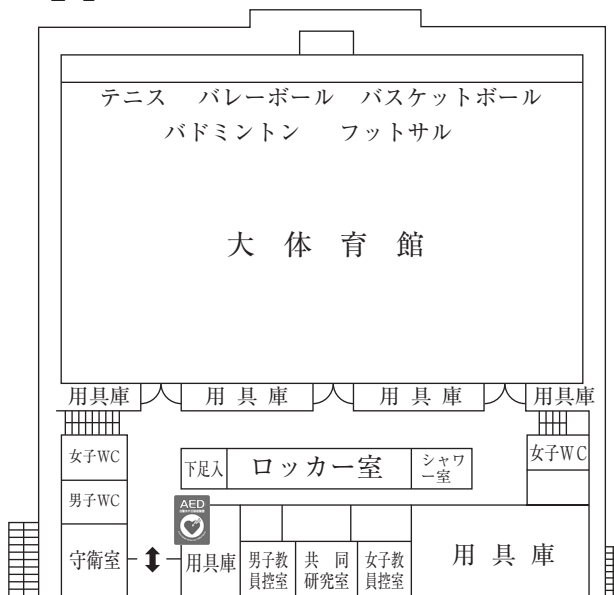

☆無線LAN接続可能
(食堂、学生ホールのみ)

教室・実験棟 (5号館)

☆無線LAN接続可能

教室棟 (7号館)

☆無線LAN接続可能

マグダレンチャペル (8号館)

2 F

1 F

図書館 (9号館)

☆無線LAN接続可能

体 育 館 (10号館)

☆無線LAN接続可能
(共同研究室周辺のみ)

3 F

2 F

1 F

教室・実験棟 (11号館)

☆無線LAN接続可能

5 F

3 F

4 F

1 F

2 F

教室棟 (12号館)

☆無線LAN接続可能