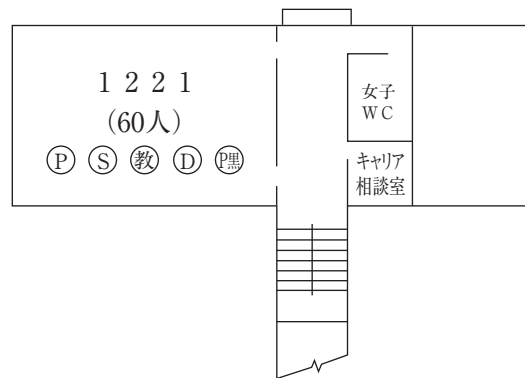

図書館 (9号館)

☆無線LAN接続可能

体 育 館 (10号館)

☆無線LAN接続可能
(共同研究室周辺のみ)

3 F

2 F

1 F

教室・実験棟 (11号館)

☆無線LAN接続可能

5 F

3 F

4 F

1 F

2 F

教室棟 (12号館)

☆無線LAN接続可能

3 F

4 F

1 F

2 F

大学院・研究室棟（13号館）

☆無線LAN接続可能

心理学科共同研究室
兼大学院共同研究室

2 F

1 F

教室棟 (14号館)

☆無線LAN接続可能

松蔭大学会館平面図

(ジャパン・スタディー・センター)

ジャパン・スタディー・センター
(セミナー ルーム、教授室、図書室)

ジャパン・スタディー・センター
(ラウンジ、宿泊室)

学生寮・大学会館位置図