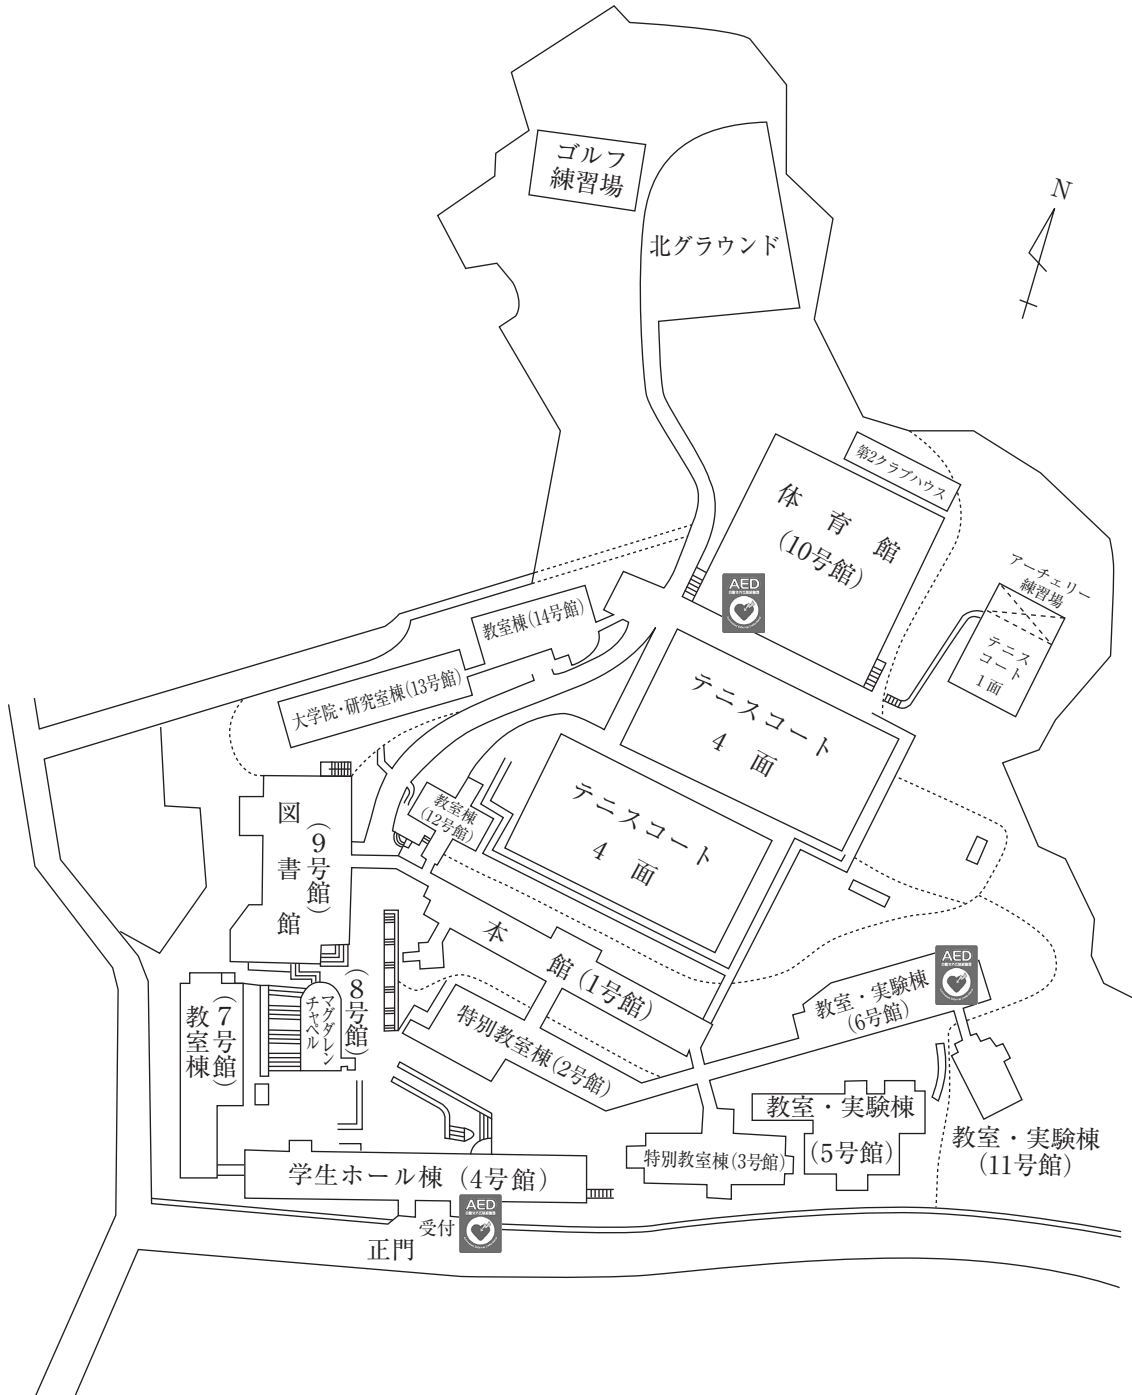

そ の 他

神戸松蔭女子学院大学 建物位置図

学 舎 平 面 図

本 館 (1号館)

☆無線LAN接続可能

特別教室棟 (2号館)

☆無線LAN接続可能

(注)

☆無線LAN接続可能
(食堂、学生ホールのみ)

教室・実験棟 (5号館)

☆無線LAN接続可能

教室棟 (7号館)

☆無線LAN接続可能

マグダレンチャペル (8号館)

2 F

1 F