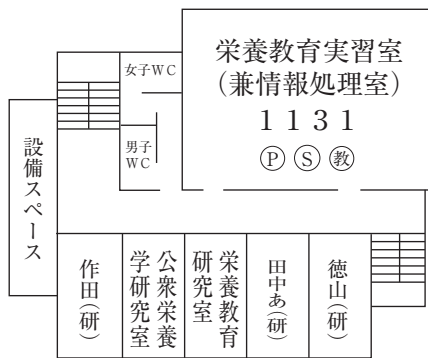

☆無線LAN接続可能
(食堂、学生ホールのみ)

教室・実験棟 (5号館)

☆無線LAN接続可能

教室棟 (7号館)

☆無線LAN接続可能

マグダレンチャペル (8号館)

2 F

1 F

図書館 (9号館)

☆無線LAN接続可能

体 育 館 (10号館)

☆無線LAN接続可能
(共同研究室周辺のみ)

3 F

2 F

1 F

教室・実験棟 (11号館)

☆無線LAN接続可能

5 F

3 F

4 F

1 F

2 F

教室棟 (12号館)

☆無線LAN接続可能

3 F

4 F

1 F

2 F

大学院・研究室棟（13号館）

☆無線LAN接続可能

心理学科共同研究室
兼大学院共同研究室

2 F