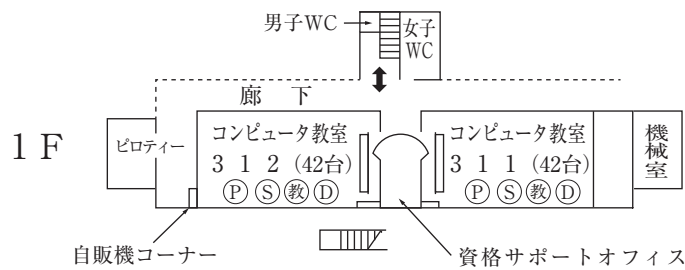

特別教室棟 (3号館)

☆無線LAN接続可能