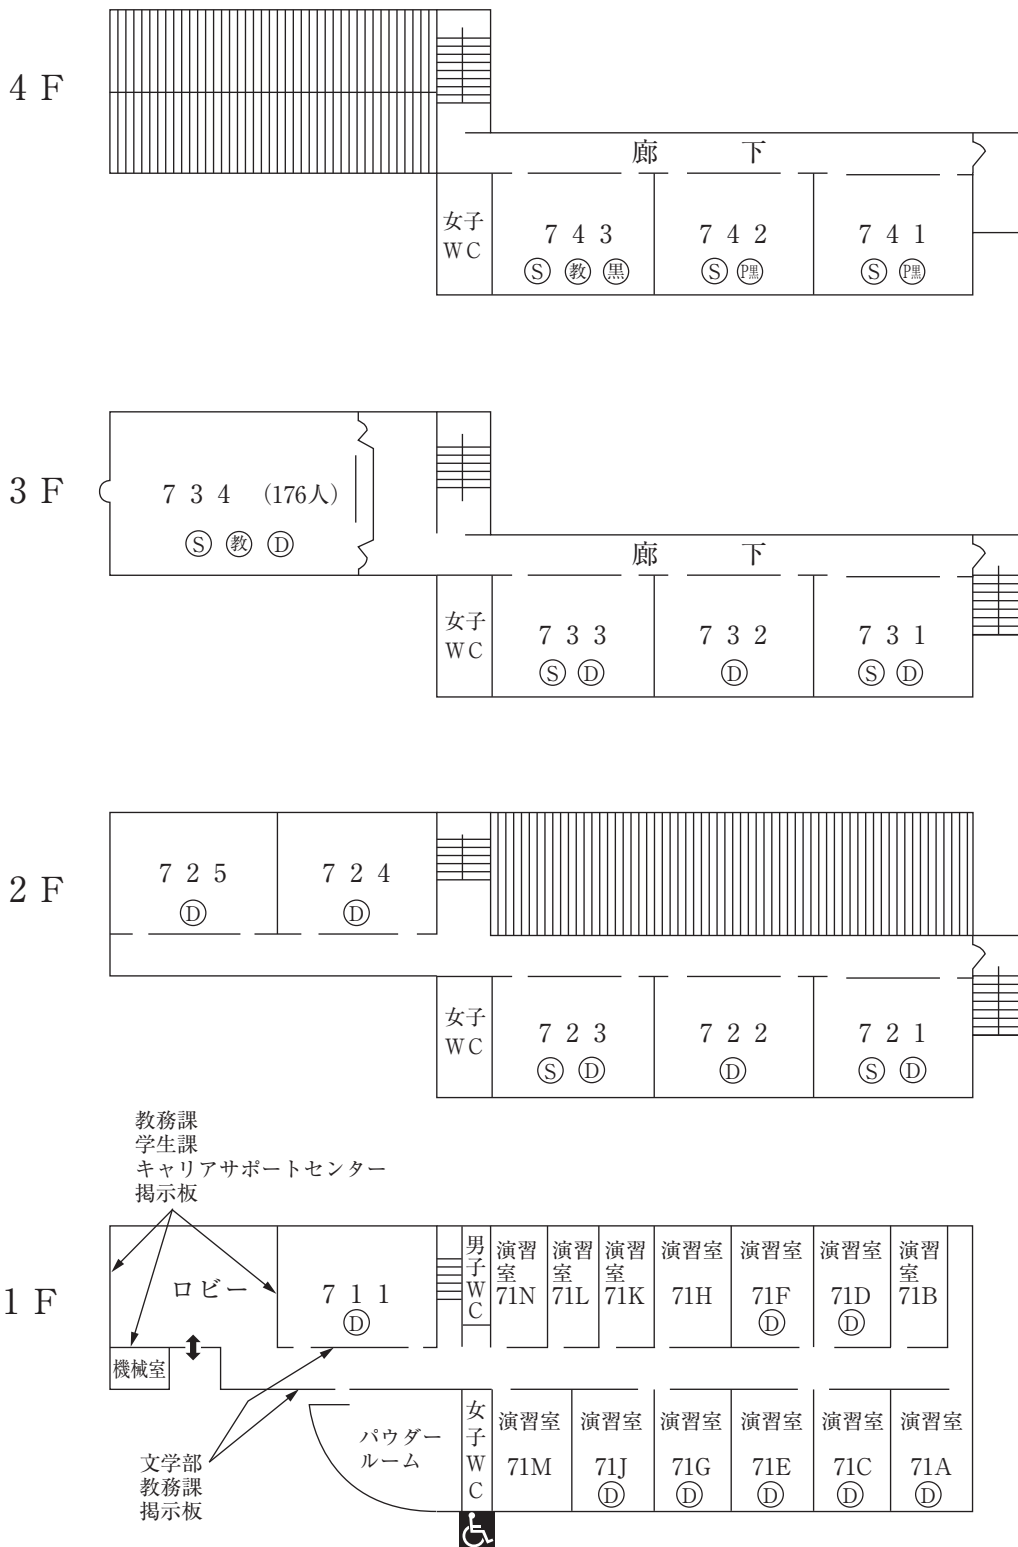

そ の 他

神戸松蔭女子学院大学 建物位置図

学 舎 平 面 図

本 館 (1号館)

☆無線LAN接続可能

特別教室棟 (2号館)

☆無線LAN接続可能

(注)

☆無線LAN接続可能
(食堂、学生ホールのみ)

教室・実験棟 (5号館)

☆無線LAN接続可能

教室棟 (7号館)

☆無線LAN接続可能

マグダレンチャペル (8号館)

2 F

1 F

図書館 (9号館)

☆無線LAN接続可能

体 育 館 (10号館)

☆無線LAN接続可能
(共同研究室周辺のみ)

3 F

2 F

1 F

教室・実験棟 (11号館)