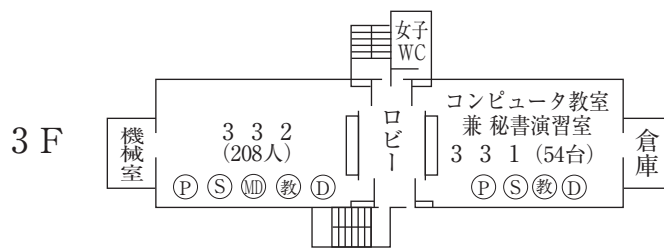

特別教室棟 (3号館)

☆無線LAN接続可能