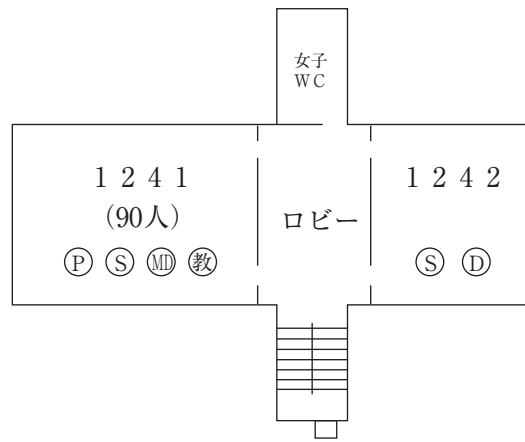

そ の 他

神戸松蔭女子学院大学 建物位置図

学 舎 平 面 図

本 館 (1号館)

☆無線LAN接続可能

特別教室棟 (2号館)

☆無線LAN接続可能

(注)

図書館 (9号館)

☆無線LAN接続可能

体 育 館 (10号館)

☆無線LAN接続可能
(共同研究室周辺のみ)

3 F

2 F

1 F

教室・実験棟 (11号館)

☆無線LAN接続可能

5 F

3 F

4 F

1 F

2 F

教室棟 (12号館)

☆無線LAN接続可能

3 F

4 F

1 F

2 F

大学院・研究室棟（13号館）

☆無線LAN接続可能

心理学科共同研究室
兼大学院共同研究室

2 F