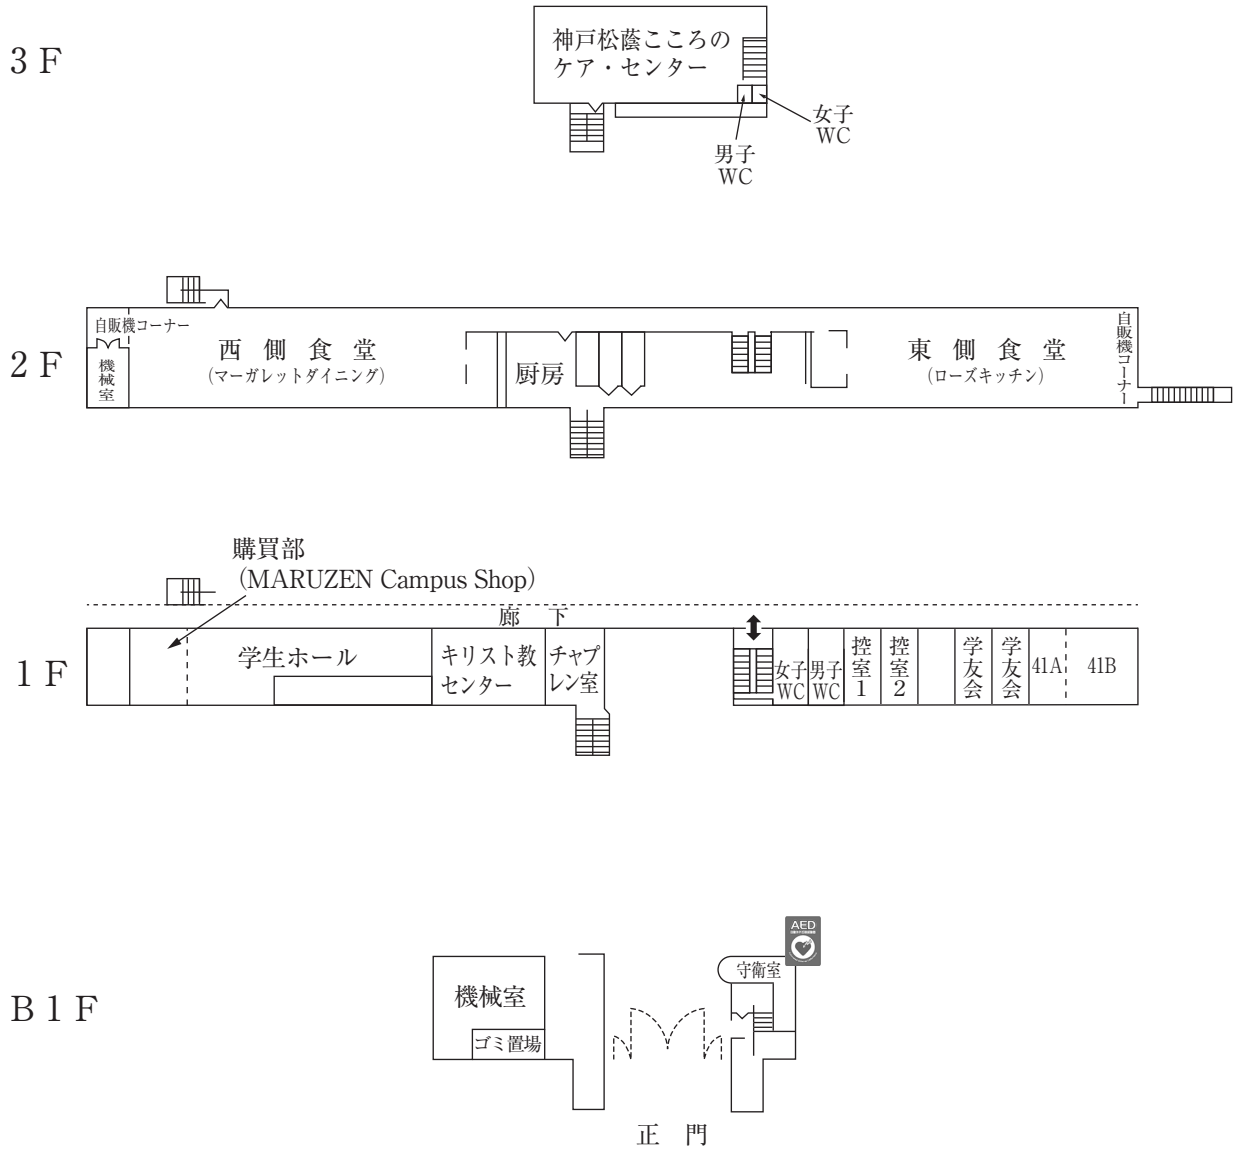

そ の 他

神戸松蔭女子学院大学 建物位置図

学 舎 平 面 図

本 館 (1号館)

☆無線LAN接続可能

特別教室棟 (2号館)

☆無線LAN接続可能

(注)

視聴覚機器等設置教室

すべての普通教室にディスプレイ又はプロジェクター、ビデオデッキ (VHS)、DVDプレーヤー (CD再生可)、カセットテープレコーダーを設置しています。

- Ⓟ プロジェクター
- Ⓢ スクリーン
- ⓂⓃ MDプレーヤー
- Ⓝ 教材提示装置
- Ⓝ ディスプレイ
- Ⓚ 電子黒板
- ⓀⓅ プロジェクター型電子黒板

特別教室棟 (3号館)

☆無線LAN接続可能

学生ホール棟 (4号館)

☆無線LAN接続可能
(食堂、学生ホールのみ)

教室・実験棟 (5号館)

☆無線LAN接続可能

教室棟 (7号館)

☆無線LAN接続可能

マグダレンチャペル (8号館)

2 F

1 F