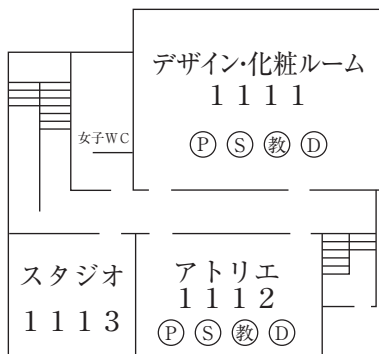

☆無線LAN接続可能
(食堂、学生ホールのみ)

教室・実験棟 (5号館)

☆無線LAN接続可能

教室棟 (7号館)

☆無線LAN接続可能

マグダレンチャペル (8号館)

2 F

1 F

図書館 (9号館)

☆無線LAN接続可能

体 育 館 (10号館)

☆無線LAN接続可能
(共同研究室周辺のみ)

3 F

2 F

1 F

教室・実験棟 (11号館)

☆無線LAN接続可能

5 F

3 F

4 F

1 F

2 F

教室棟 (12号館)

☆無線LAN接続可能

3 F

4 F

1 F

2 F

大学院・研究室棟（13号館）

☆無線LAN接続可能

心理学科共同研究室
兼大学院共同研究室

2 F