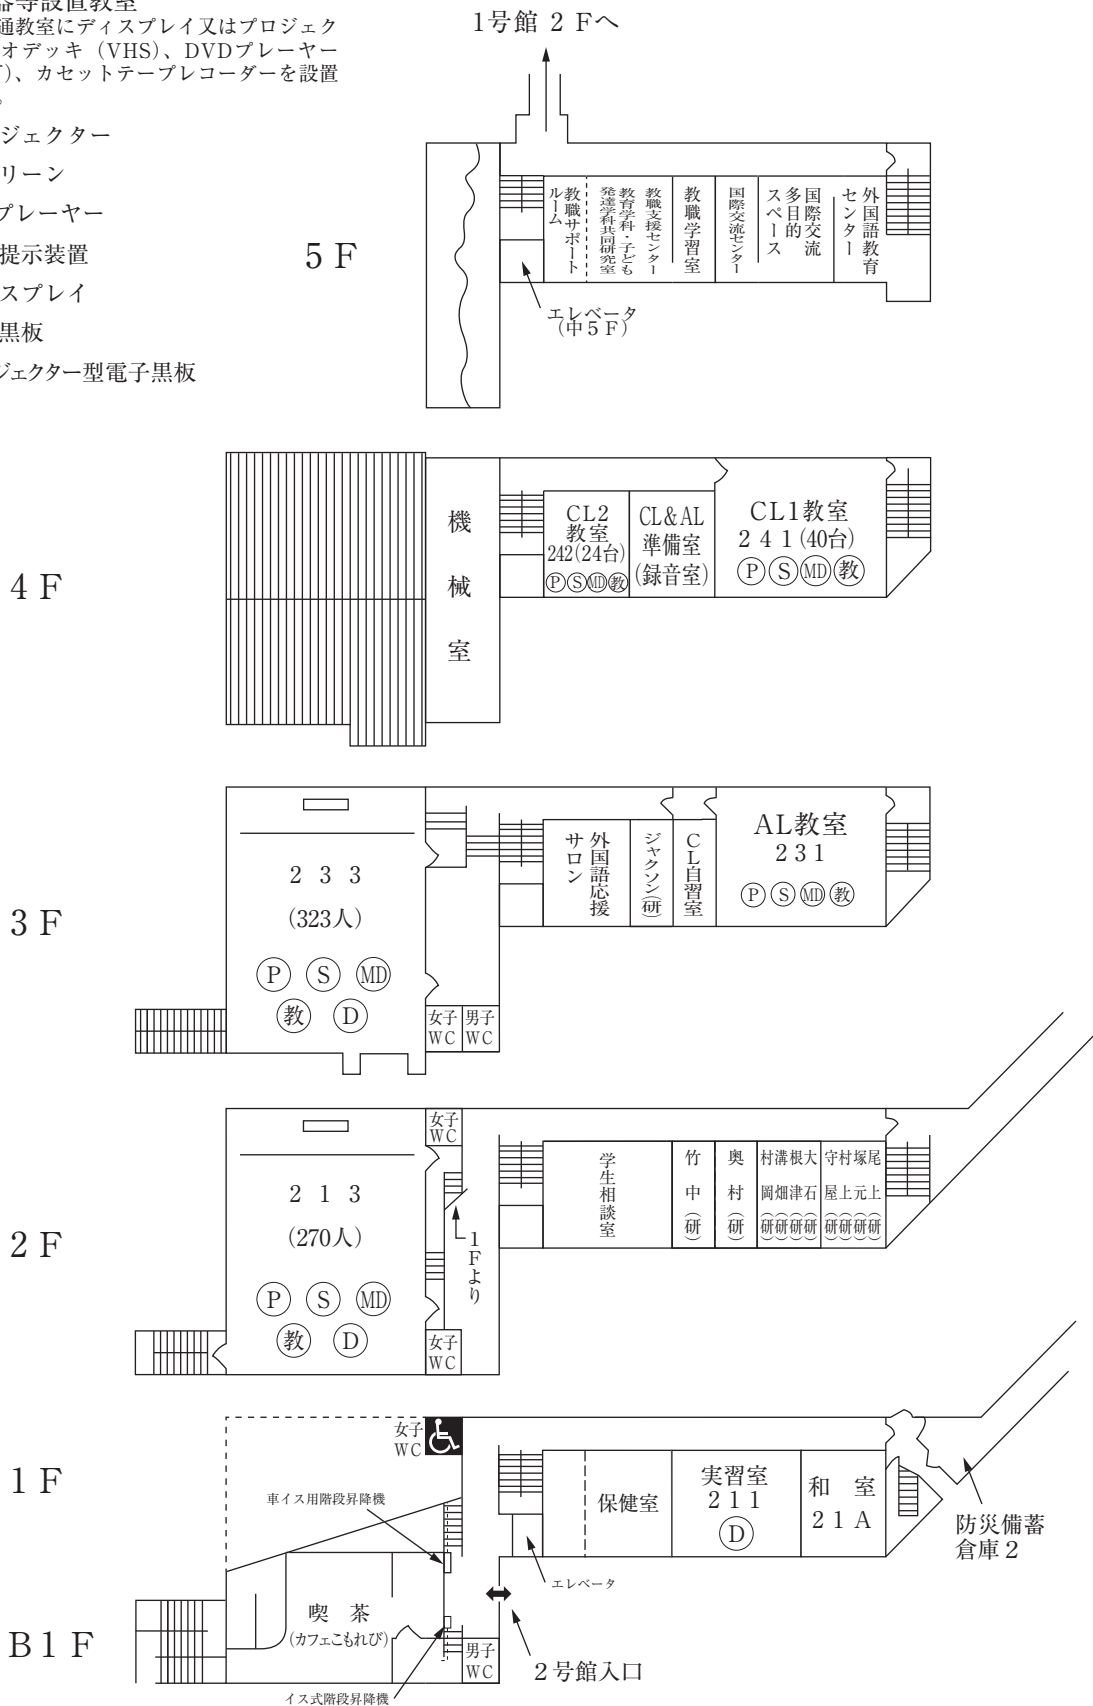

そ の 他

神戸松蔭女子学院大学 建物位置図

学 舎 平 面 図

本 館 (1号館)

☆無線LAN接続可能

特別教室棟 (2号館)

☆無線LAN接続可能

(注)

視聴覚機器等設置教室

すべての普通教室にディスプレイ又はプロジェクター、ビデオデッキ (VHS)、DVDプレーヤー (CD再生可)、カセットテープレコーダーを設置しています。

- Ⓟ プロジェクター
- Ⓢ スクリーン
- ⓂⓃ MDプレーヤー
- Ⓝ 教材提示装置
- Ⓝ ディスプレイ
- Ⓚ 電子黒板
- ⓀⓅ プロジェクター型電子黒板

特別教室棟 (3号館)

☆無線LAN接続可能

学生ホール棟 (4号館)

☆無線LAN接続可能
(食堂、学生ホールのみ)

教室・実験棟 (5号館)

☆無線LAN接続可能

教室棟 (7号館)

☆無線LAN接続可能

マグダレンチャペル (8号館)

2 F

1 F