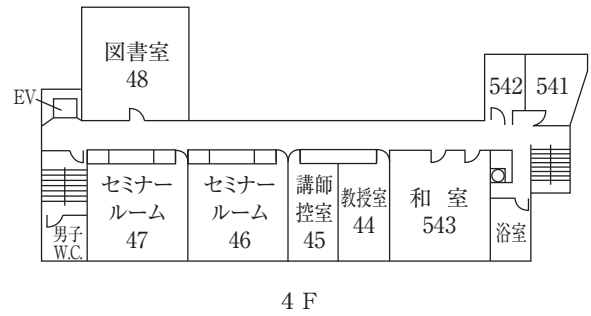

3 F

4 F

1 F

2 F

大学院・研究室棟（13号館）

☆無線LAN接続可能

心理学科共同研究室
兼大学院共同研究室

2 F

1 F

教室棟 (14号館)

☆無線LAN接続可能

松蔭大学会館平面図

(ジャパン・スタディー・センター)

ジャパン・スタディー・センター
(セミナー ルーム、教授室、図書室)

ジャパン・スタディー・センター
(ラウンジ、宿泊室)

学生寮・大学会館位置図

所在地 六甲寮 〒657-0066 神戸市灘区篠原中町1丁目5-1
 松蔭大学会館 〒657-0041 神戸市灘区琵琶町3丁目2-1

大山ロッジ位置図

日 本 海

神戸松蔭女子学院大学大山ロッジ

大山ロッジ所在地 〒689-3214 鳥取県西伯郡大山町加茂2392

神戸松蔭女子学院大学 学 歌

明るく優美に ♩ = 112~120

作詞 杉山 平一
作曲 團 伊玖磨