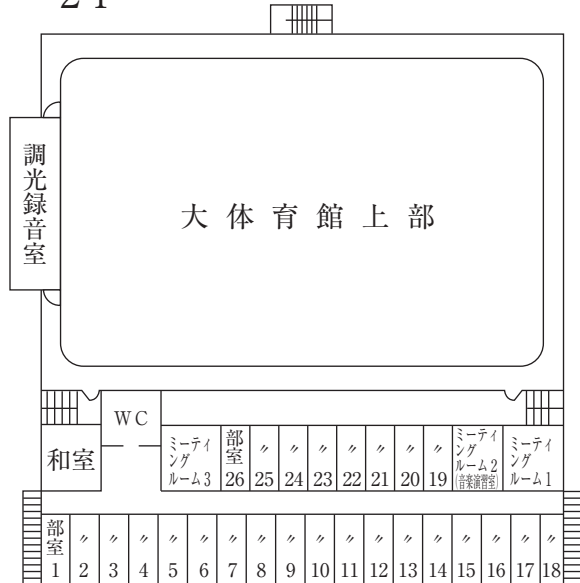

☆無線LAN接続可能
(食堂、学生ホールのみ)

教室・実験棟 (5号館)

☆無線LAN接続可能

教室棟 (7号館)

☆無線LAN接続可能

マグダレンチャペル (8号館)

2 F

1 F

図書館 (9号館)

☆無線LAN接続可能

体 育 館 (10号館)

☆無線LAN接続可能
(共同研究室周辺のみ)

3 F

2 F

1 F

教室・実験棟 (11号館)

☆無線LAN接続可能

5 F

3 F

4 F

1 F

2 F

教室棟 (12号館)

☆無線LAN接続可能

3 F

4 F

1 F

2 F

大学院・研究室棟（13号館）

☆無線LAN接続可能

心理学科共同研究室
兼大学院共同研究室

2 F