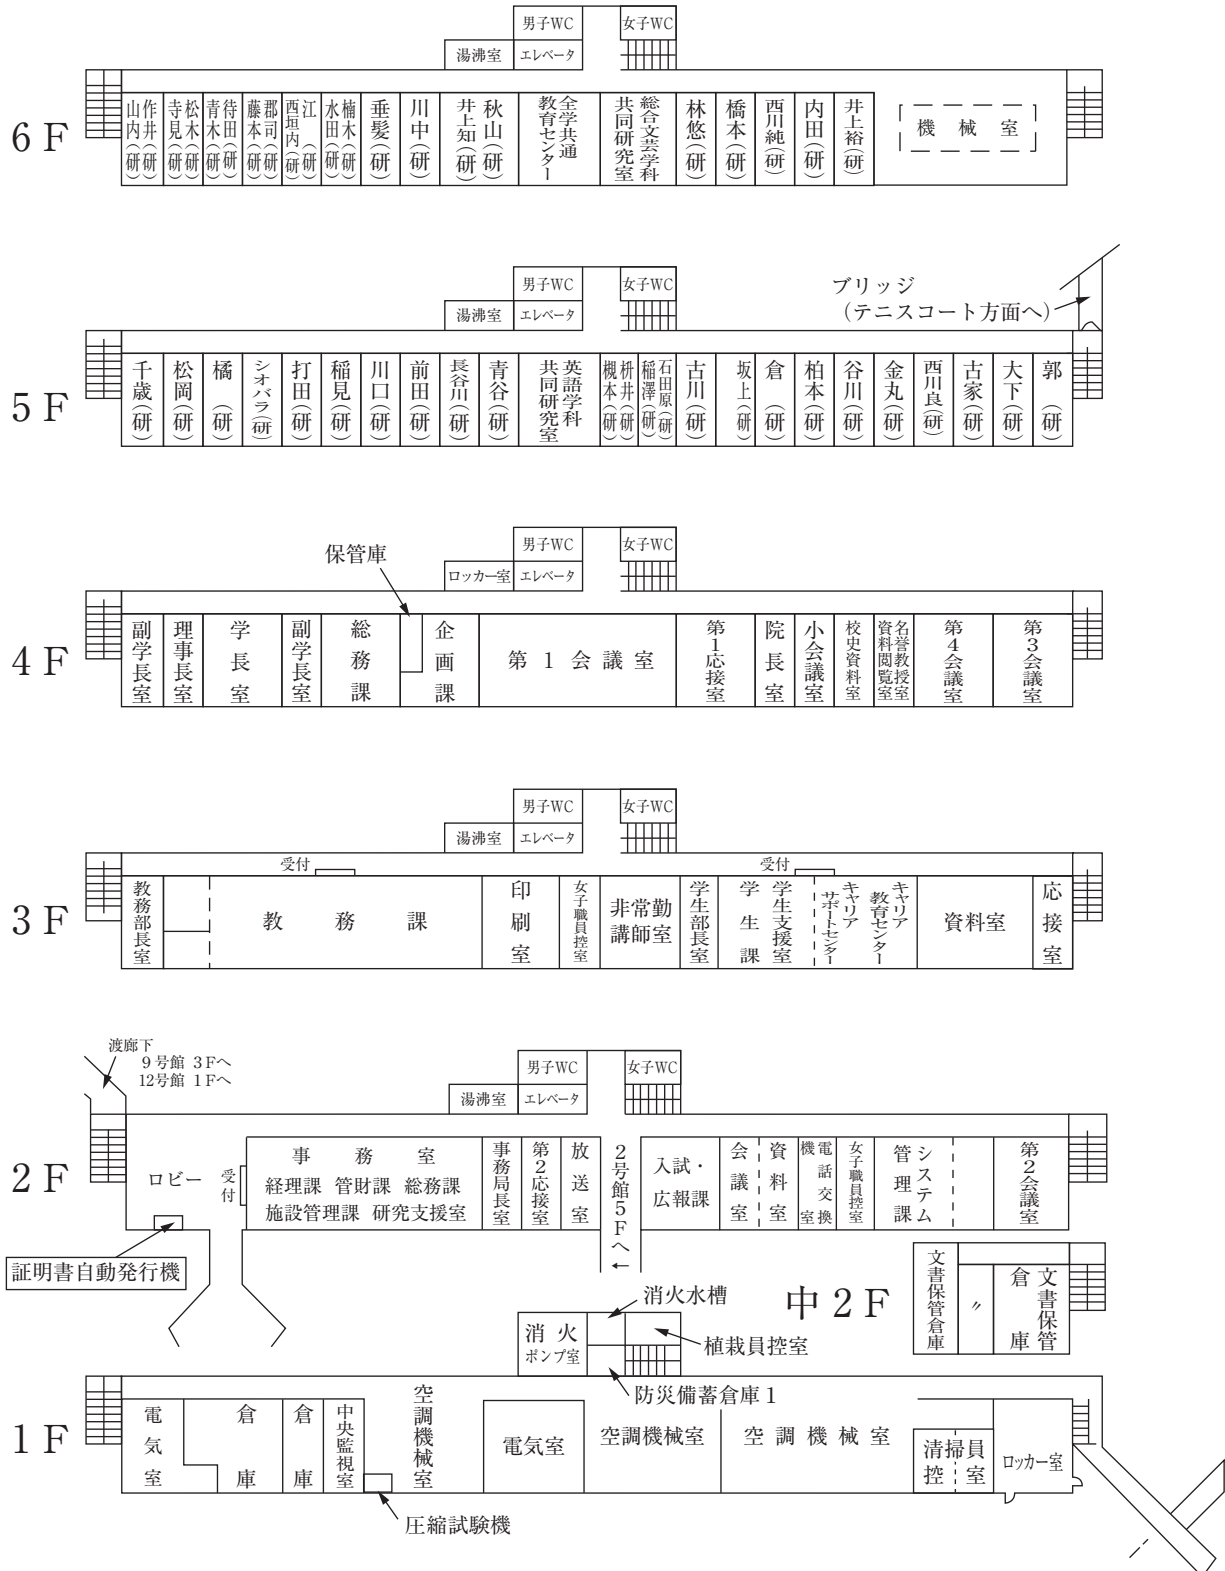

そ の 他

神戸松蔭女子学院大学 建物位置図

学 舎 平 面 図

本 館 (1号館)

☆無線LAN接続可能

特別教室棟 (2号館)

☆無線LAN接続可能

(注)

☆無線LAN接続可能
(食堂、学生ホールのみ)

教室・実験棟 (5号館)

☆無線LAN接続可能

教室棟 (7号館)

☆無線LAN接続可能

マグダレンチャペル (8号館)

2 F

1 F