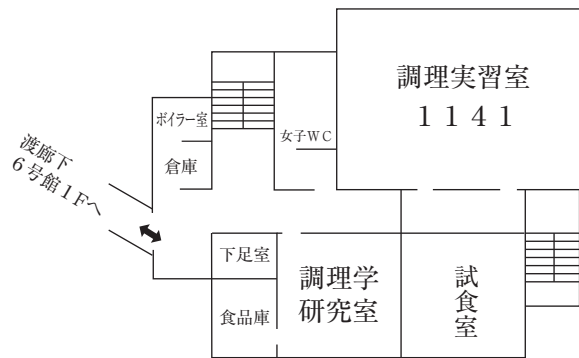

☆無線LAN接続可能

マグダレンチャペル (8号館)

2 F

1 F

図書館 (9号館)

☆無線LAN接続可能

体 育 館 (10号館)

☆無線LAN接続可能
(共同研究室周辺のみ)

3 F

2 F

1 F

教室・実験棟（11号館）

☆無線LAN接続可能

5 F

3 F

4 F

1 F

2 F

教室棟 (12号館)

☆無線LAN接続可能

3 F

4 F

1 F

2 F

大学院・研究室棟（13号館）

☆無線LAN接続可能

心理学科共同研究室
兼大学院共同研究室

2 F

1 F

教室棟 (14号館)

☆無線LAN接続可能