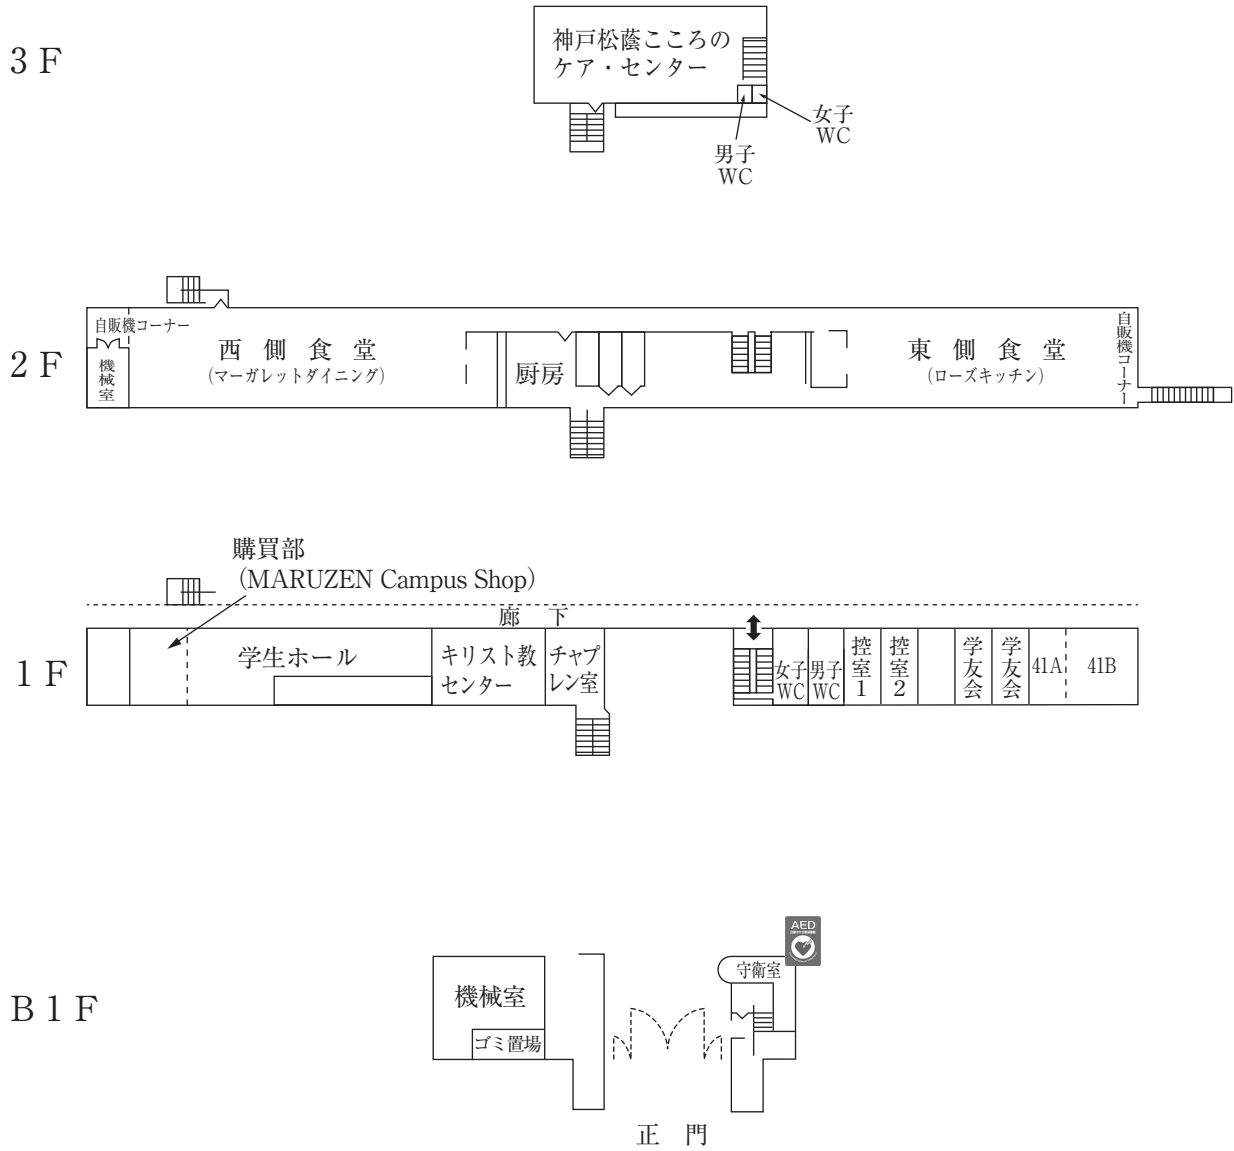

特別教室棟 (2号館)

☆無線LAN接続可能

(注)

視聴覚機器等設置教室

すべての普通教室にディスプレイ又はプロジェクター、ビデオデッキ (VHS)、DVDプレーヤー (CD再生可)、カセットテープレコーダーを設置しています。

- Ⓟ プロジェクター
- Ⓢ スクリーン
- ⓂⓃ MDプレーヤー
- Ⓝ 教材提示装置
- Ⓝ ディスプレイ
- Ⓚ 電子黒板
- ⓀⓅ プロジェクター型電子黒板

特別教室棟 (3号館)

☆無線LAN接続可能

学生ホール棟 (4号館)

☆無線LAN接続可能
(食堂、学生ホールのみ)

教室・実験棟 (5号館)

☆無線LAN接続可能

教室・実験棟 (6号館)

☆無線LAN接続可能

教室棟 (7号館)