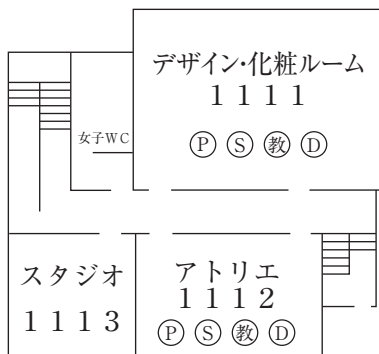

☆無線LAN接続可能

学生ホール棟 (4号館)

☆無線LAN接続可能
(食堂、学生ホールのみ)

教室・実験棟 (5号館)

☆無線LAN接続可能

教室・実験棟 (6号館)

☆無線LAN接続可能

教室棟 (7号館)

3 F

2 F

1 F

教室・実験棟（11号館）

☆無線LAN接続可能

5 F

3 F

4 F

1 F

2 F

教室棟 (12号館)

☆無線LAN接続可能

3 F

4 F

1 F

2 F

大学院・研究室棟（13号館）

☆無線LAN接続可能

心理学科共同研究室
兼大学院共同研究室

2 F

1 F

教室棟 (14号館)

☆無線LAN接続可能