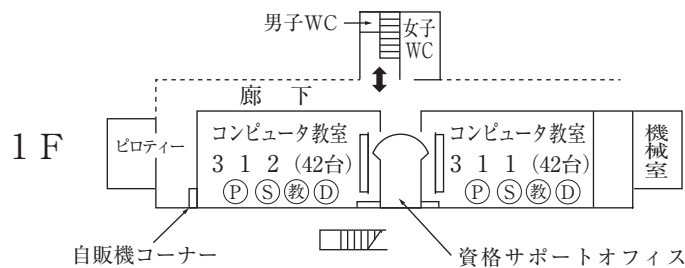

特別教室棟 (2号館)

☆無線LAN接続可能

(注)

視聴覚機器等設置教室

すべての普通教室にディスプレイ又はプロジェクター、ビデオデッキ (VHS)、DVDプレーヤー (CD再生可)、カセットテープレコーダーを設置しています。

- Ⓟ プロジェクター
- Ⓢ スクリーン
- ⓂⓃ MDプレーヤー
- Ⓝ 教材提示装置
- Ⓝ ディスプレイ
- Ⓚ 電子黒板
- ⓀⓅ プロジェクター型電子黒板

特別教室棟 (3号館)

☆無線LAN接続可能

学生ホール棟 (4号館)

☆無線LAN接続可能
(食堂、学生ホールのみ)

教室・実験棟 (5号館)

☆無線LAN接続可能

教室・実験棟 (6号館)

☆無線LAN接続可能

教室棟 (7号館)