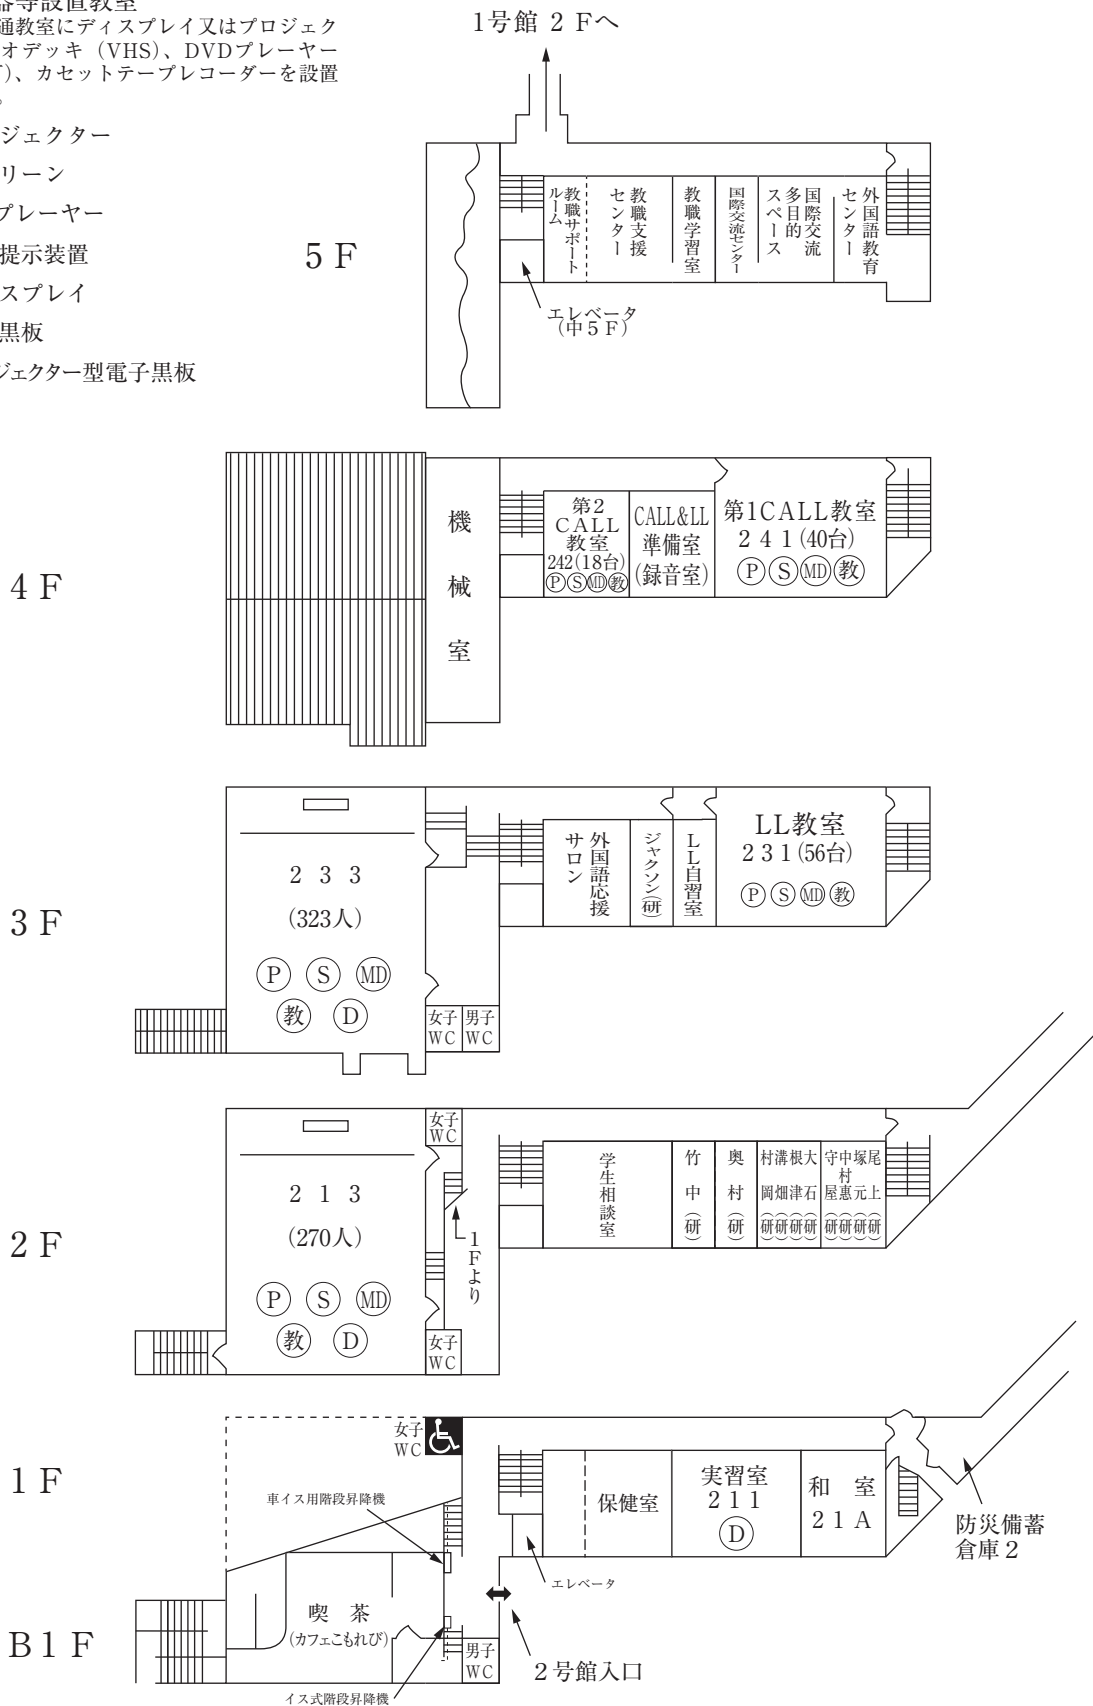

特別教室棟 (2号館)

☆無線LAN接続可能

(注)

視聴覚機器等設置教室

すべての普通教室にディスプレイ又はプロジェクター、ビデオデッキ (VHS)、DVDプレーヤー (CD再生可)、カセットテープレコーダーを設置しています。

- Ⓟ プロジェクター
- Ⓢ スクリーン
- ⓂⓃ MDプレーヤー
- Ⓝ 教材提示装置
- Ⓝ ディスプレイ
- Ⓚ 電子黒板
- ⓀⓅ プロジェクター型電子黒板

特別教室棟 (3号館)

☆無線LAN接続可能

学生ホール棟 (4号館)

☆無線LAN接続可能
(食堂、学生ホールのみ)

教室・実験棟 (5号館)

☆無線LAN接続可能

教室・実験棟 (6号館)

☆無線LAN接続可能

教室棟 (7号館)