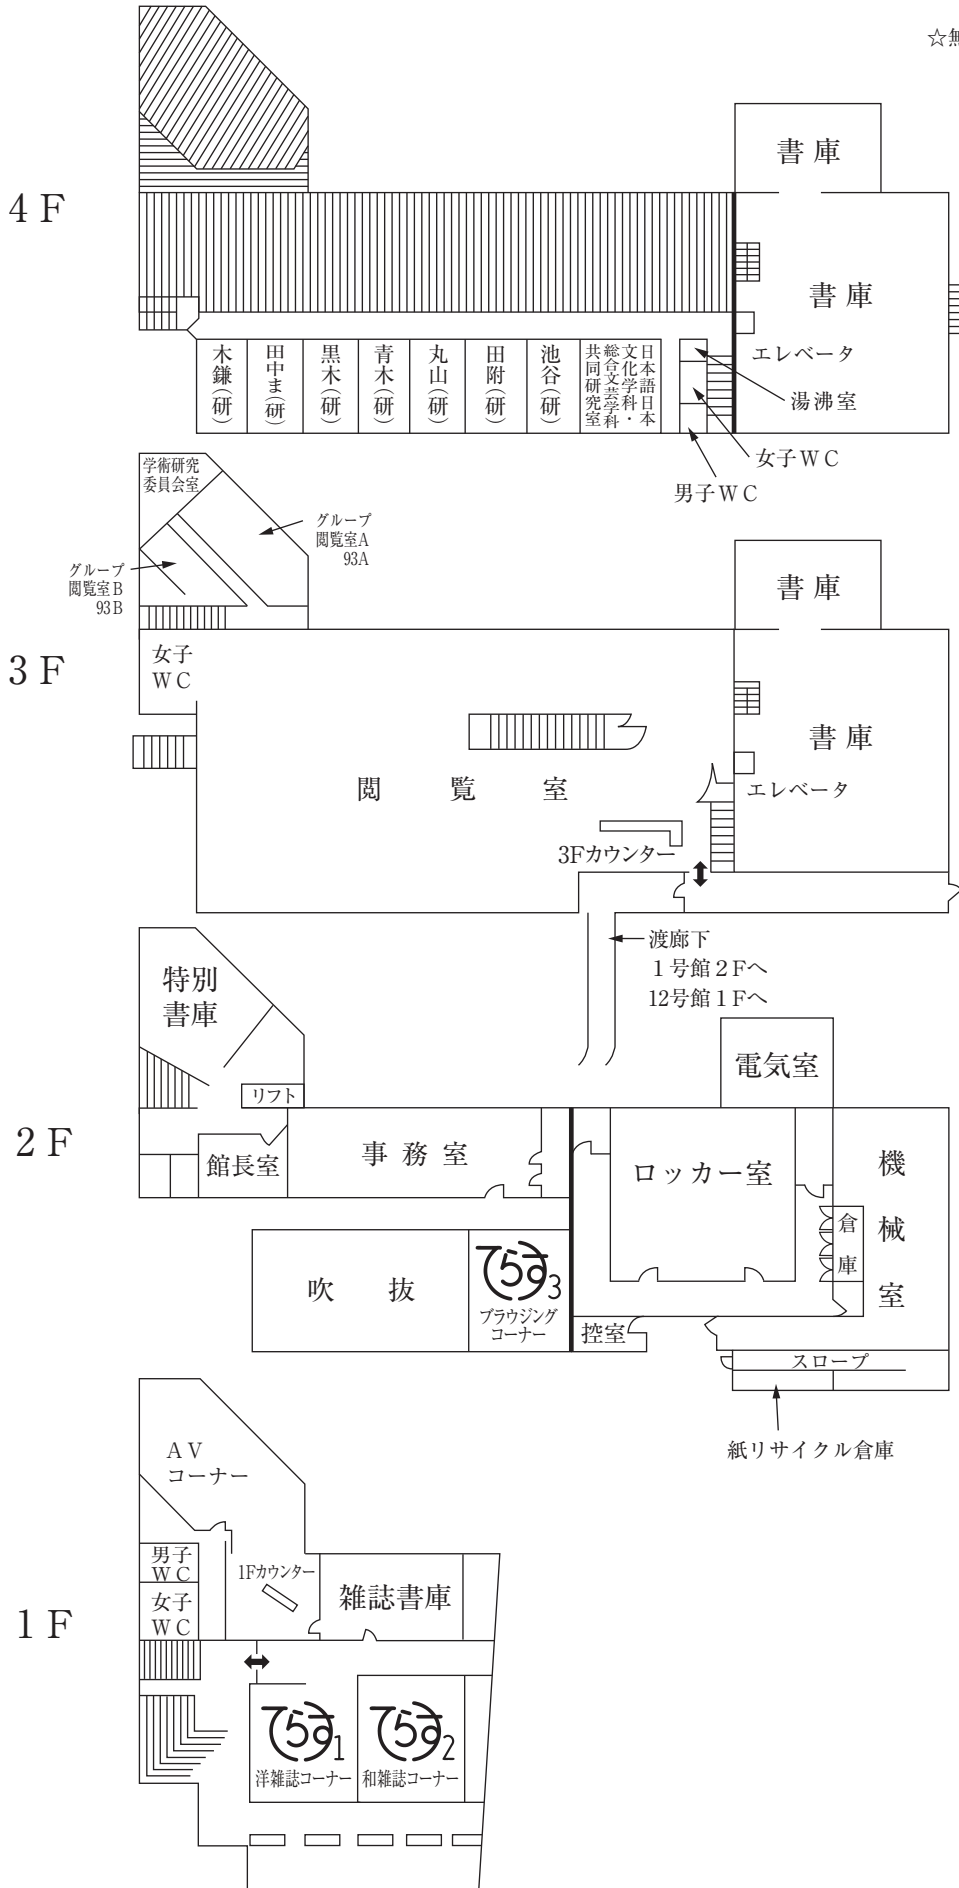

特別教室棟 (2号館)

☆無線LAN接続可能

(注)

視聴覚機器等設置教室

すべての普通教室にディスプレイ又はプロジェクター、ビデオデッキ (VHS)、DVDプレーヤー (CD再生可)、カセットテープレコーダーを設置しています。

- Ⓟ プロジェクター
- Ⓢ スクリーン
- ⓂⓃ MDプレーヤー
- Ⓝ 教材提示装置
- Ⓝ ディスプレイ
- Ⓚ 電子黒板
- ⓀⓅ プロジェクター型電子黒板

特別教室棟 (3号館)

☆無線LAN接続可能

学生ホール棟 (4号館)

☆無線LAN接続可能
(食堂、学生ホールのみ)

教室・実験棟 (5号館)

☆無線LAN接続可能

教室・実験棟 (6号館)

☆無線LAN接続可能

教室棟 (7号館)

☆無線LAN接続可能

マグダレンチャペル (8号館)

2 F

1 F

図書館 (9号館)

☆無線LAN接続可能

体 育 館 (10号館)

☆無線LAN接続可能
(共同研究室周辺のみ)

3 F

2 F

1 F

教室・実験棟（11号館）

☆無線LAN接続可能

5 F

3 F

4 F