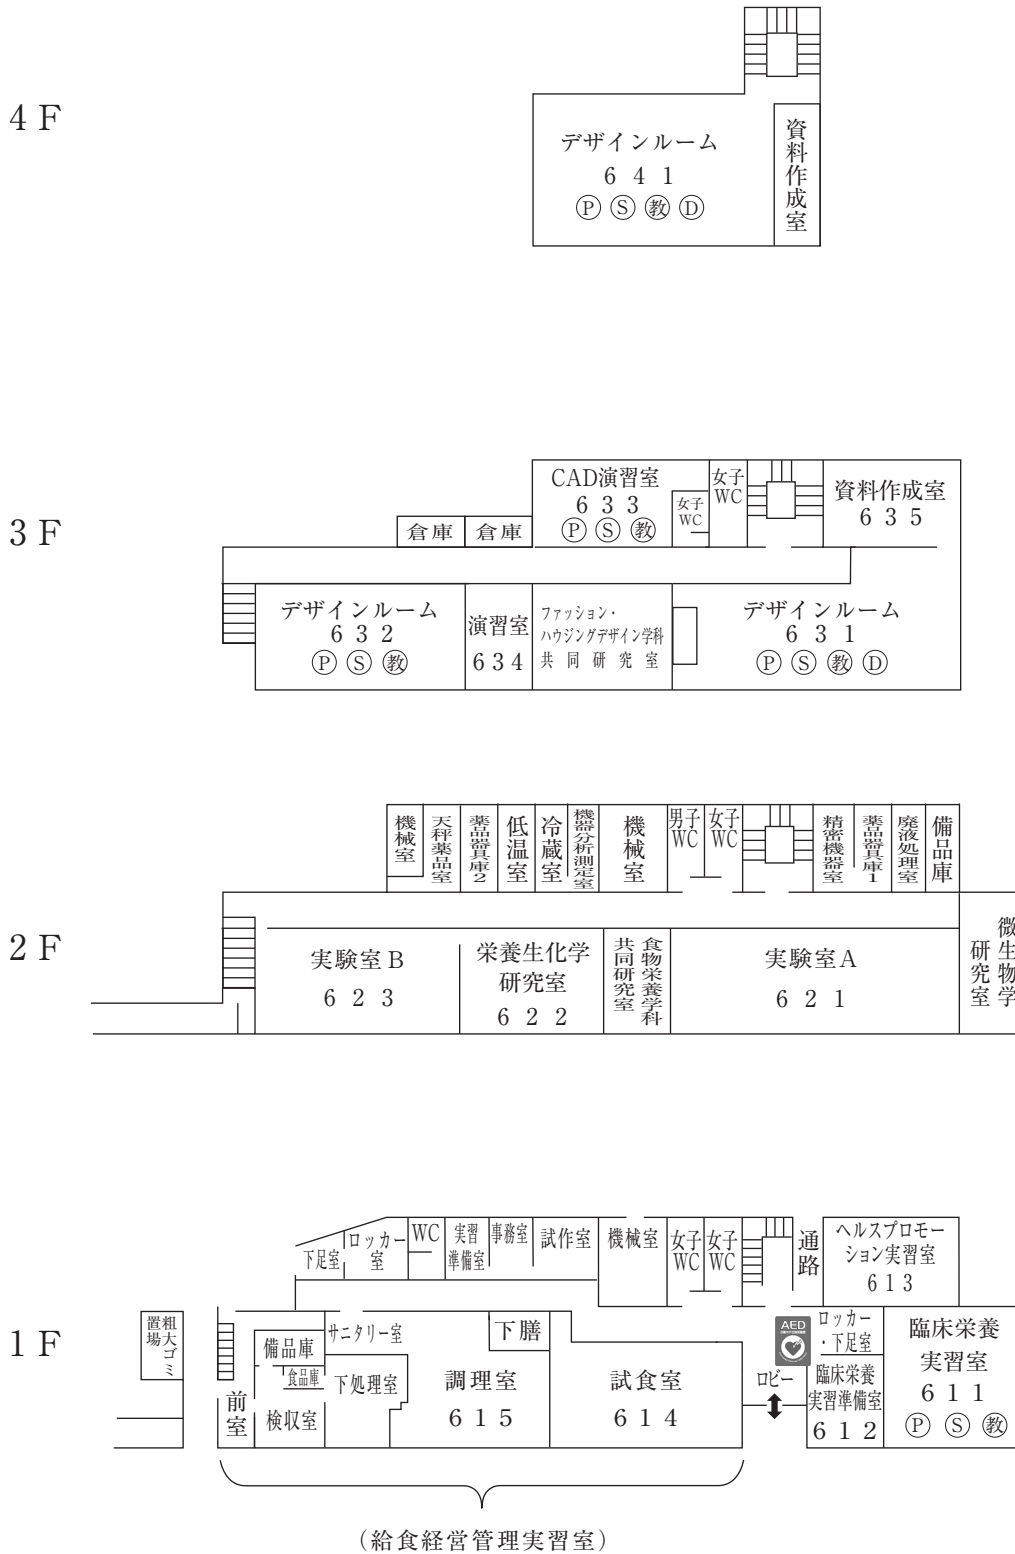

特別教室棟 (2号館)

☆無線LAN接続可能

(注)

視聴覚機器等設置教室

すべての普通教室にディスプレイ又はプロジェクター、ビデオデッキ (VHS)、DVDプレーヤー (CD再生可)、カセットテープレコーダーを設置しています。

- Ⓟ プロジェクター
- Ⓢ スクリーン
- ⓂⓃ MDプレーヤー
- Ⓝ 教材提示装置
- Ⓝ ディスプレイ
- Ⓚ 電子黒板
- ⓀⓅ プロジェクター型電子黒板

特別教室棟 (3号館)

☆無線LAN接続可能

学生ホール棟 (4号館)

☆無線LAN接続可能
(食堂、学生ホールのみ)

教室・実験棟 (5号館)

☆無線LAN接続可能

教室・実験棟 (6号館)

☆無線LAN接続可能

教室棟 (7号館)

☆無線LAN接続可能

マグダレンチャペル (8号館)

2 F

1 F

図書館 (9号館)

☆無線LAN接続可能

体 育 館 (10号館)

☆無線LAN接続可能
(共同研究室周辺のみ)

3 F

2 F

1 F

教室・実験棟（11号館）

☆無線LAN接続可能

5 F

3 F

4 F