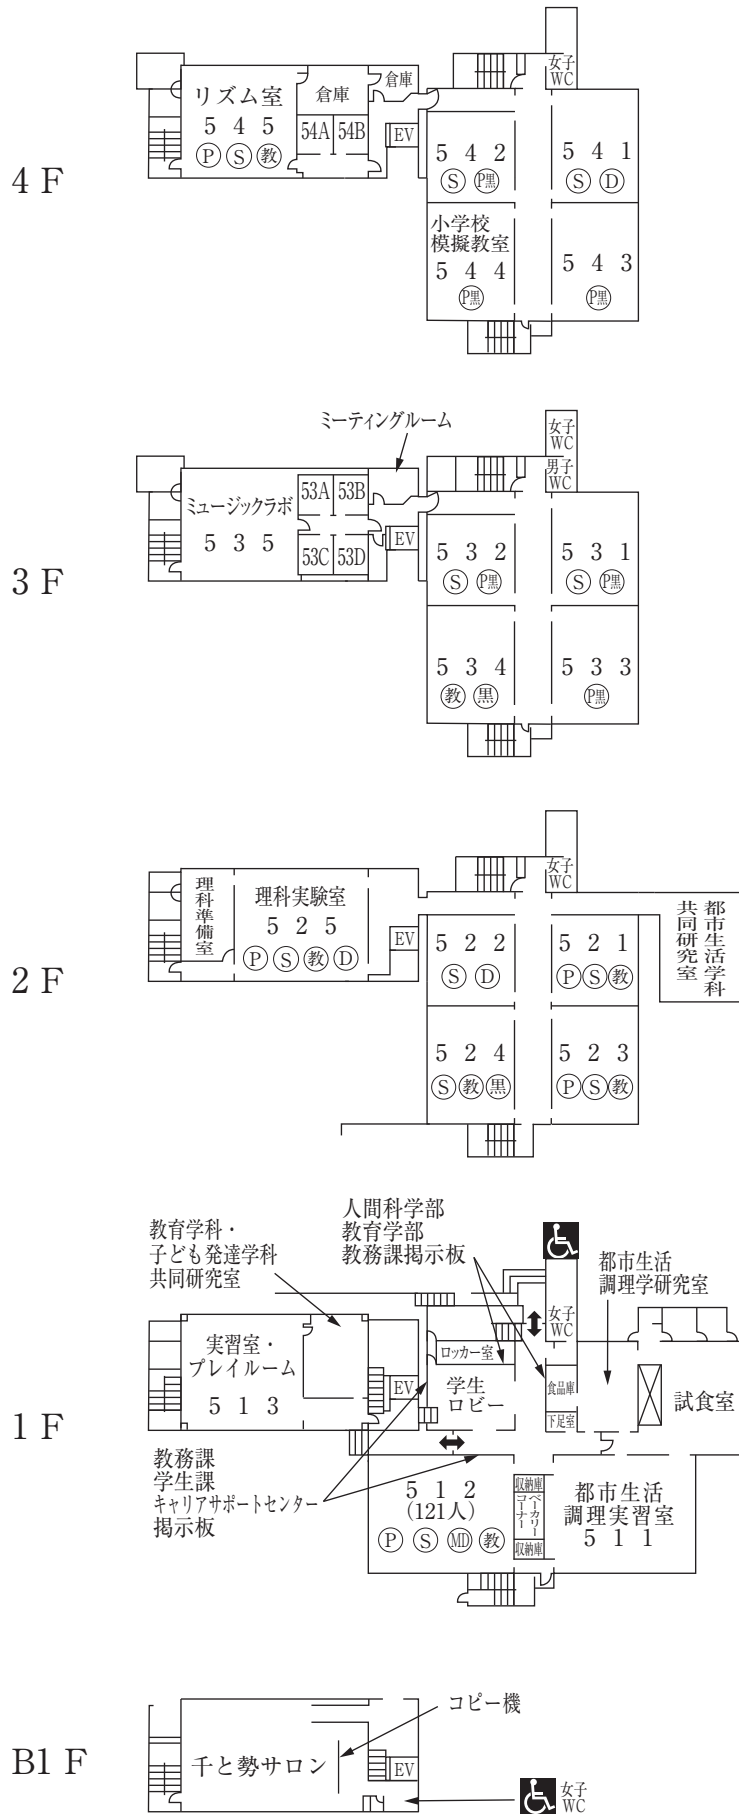

特別教室棟 (2号館)

☆無線LAN接続可能

(注)

視聴覚機器等設置教室

すべての普通教室にディスプレイ又はプロジェクター、ビデオデッキ (VHS)、DVDプレーヤー (CD再生可)、カセットテープレコーダーを設置しています。

- Ⓟ プロジェクター
- Ⓢ スクリーン
- ⓂⓃ MDプレーヤー
- Ⓝ 教材提示装置
- Ⓝ ディスプレイ
- Ⓚ 電子黒板
- ⓀⓅ プロジェクター型電子黒板

特別教室棟 (3号館)

☆無線LAN接続可能

学生ホール棟 (4号館)

☆無線LAN接続可能
(食堂、学生ホールのみ)

教室・実験棟 (5号館)

☆無線LAN接続可能

教室・実験棟 (6号館)

☆無線LAN接続可能

教室棟 (7号館)

☆無線LAN接続可能

マグダレンチャペル (8号館)

2 F

1 F

図書館 (9号館)

☆無線LAN接続可能

体 育 館 (10号館)

☆無線LAN接続可能
(共同研究室周辺のみ)

3 F

2 F

1 F

教室・実験棟（11号館）

☆無線LAN接続可能

5 F

3 F

4 F