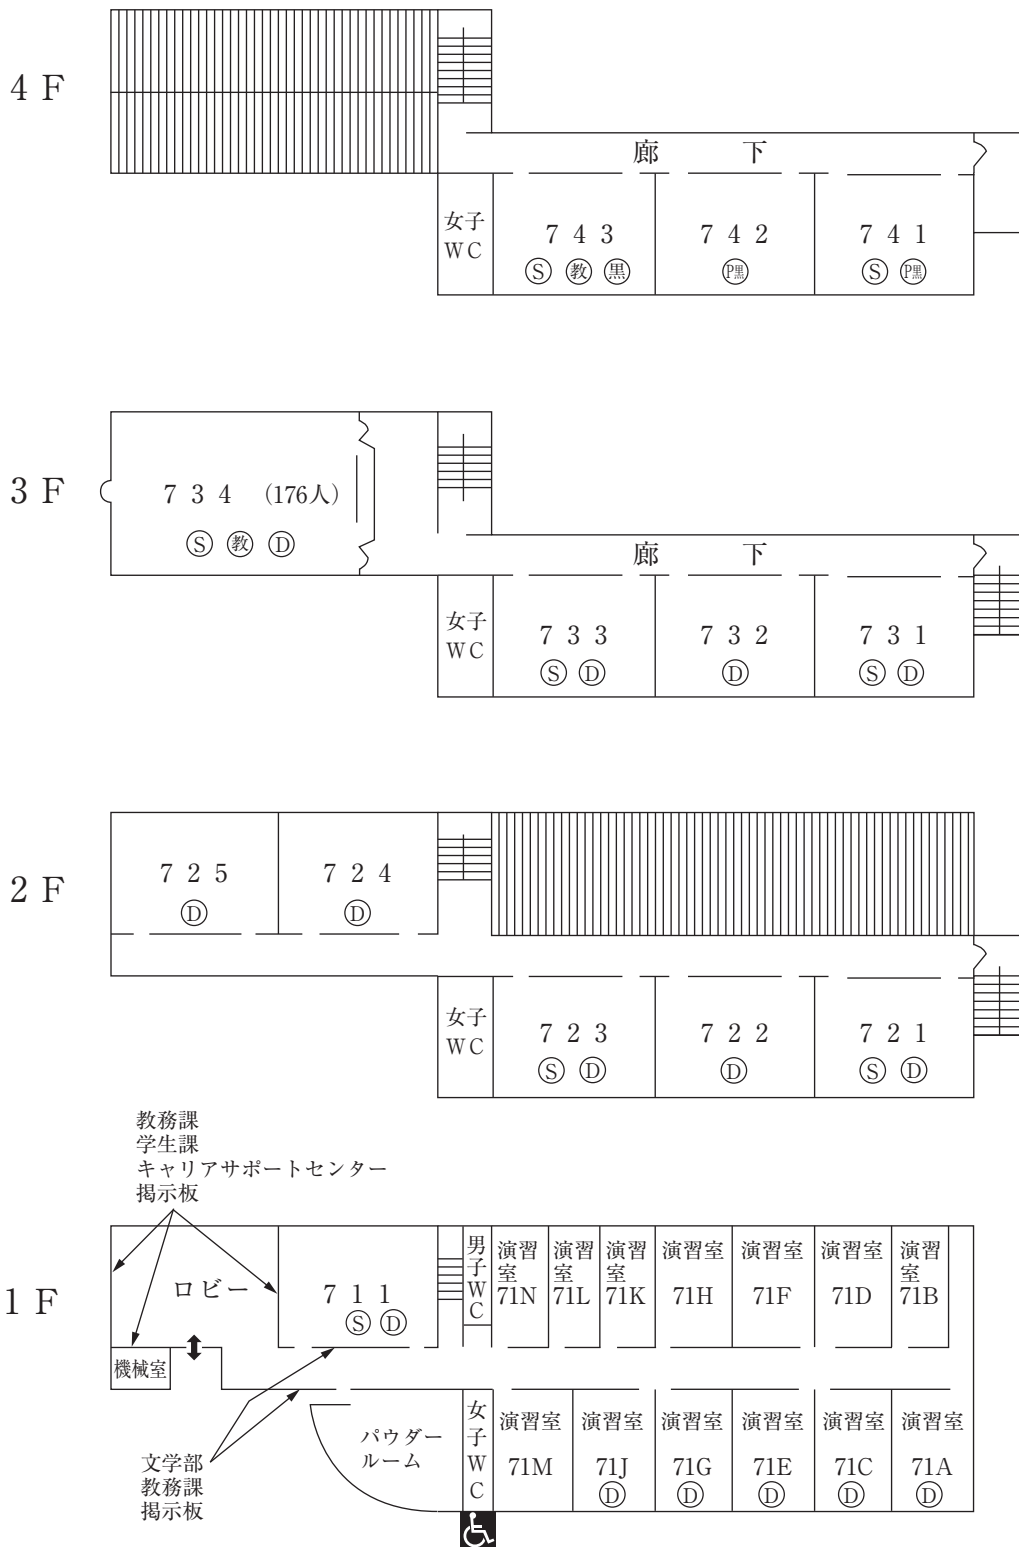

特別教室棟 (2号館)

☆無線LAN接続可能

(注)

視聴覚機器等設置教室

すべての普通教室にディスプレイ又はプロジェクター、ビデオデッキ (VHS)、DVDプレーヤー (CD再生可)、カセットテープレコーダーを設置しています。

- Ⓟ プロジェクター
- Ⓢ スクリーン
- ⓂⓃ MDプレーヤー
- Ⓝ 教材提示装置
- Ⓝ ディスプレイ
- Ⓚ 電子黒板
- ⓀⓅ プロジェクター型電子黒板

特別教室棟 (3号館)

☆無線LAN接続可能

学生ホール棟 (4号館)

☆無線LAN接続可能
(食堂、学生ホールのみ)

教室・実験棟 (5号館)

☆無線LAN接続可能

教室・実験棟 (6号館)

☆無線LAN接続可能

教室棟 (7号館)

☆無線LAN接続可能

マグダレンチャペル (8号館)

2 F

1 F

図書館 (9号館)

☆無線LAN接続可能

体 育 館 (10号館)

☆無線LAN接続可能
(共同研究室周辺のみ)