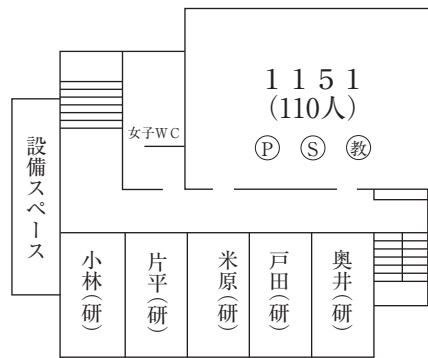

☆無線LAN接続可能

学生ホール棟 (4号館)

☆無線LAN接続可能
(食堂、学生ホールのみ)

教室・実験棟 (5号館)

☆無線LAN接続可能

教室・実験棟 (6号館)

☆無線LAN接続可能

教室棟 (7号館)

☆無線LAN接続可能

マグダレンチャペル (8号館)

2 F

1 F

図書館 (9号館)

☆無線LAN接続可能

体 育 館 (10号館)

☆無線LAN接続可能
(共同研究室周辺のみ)

3 F

2 F

1 F

教室・実験棟（11号館）

☆無線LAN接続可能

5 F

3 F

4 F

1 F

2 F

教室棟 (12号館)

☆無線LAN接続可能

3 F

4 F

1 F

2 F