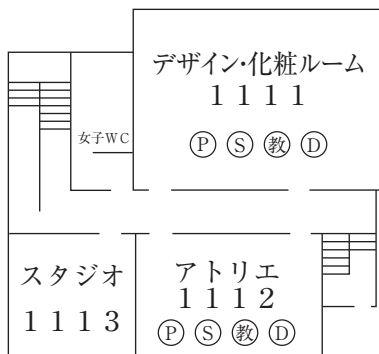

# 体 育 館 (10号館)

☆無線LAN接続可能  
(共同研究室周辺のみ)

3 F

2 F

1 F

# 教室・実験棟（11号館）

☆無線LAN接続可能

5 F

3 F

4 F

1 F

2 F

# 教室棟 (12号館)

☆無線LAN接続可能

3 F

4 F

1 F

2 F

# 大学院・研究室棟（13号館）

☆無線LAN接続可能

心理学科共同研究室  
兼大学院共同研究室

2 F

1 F