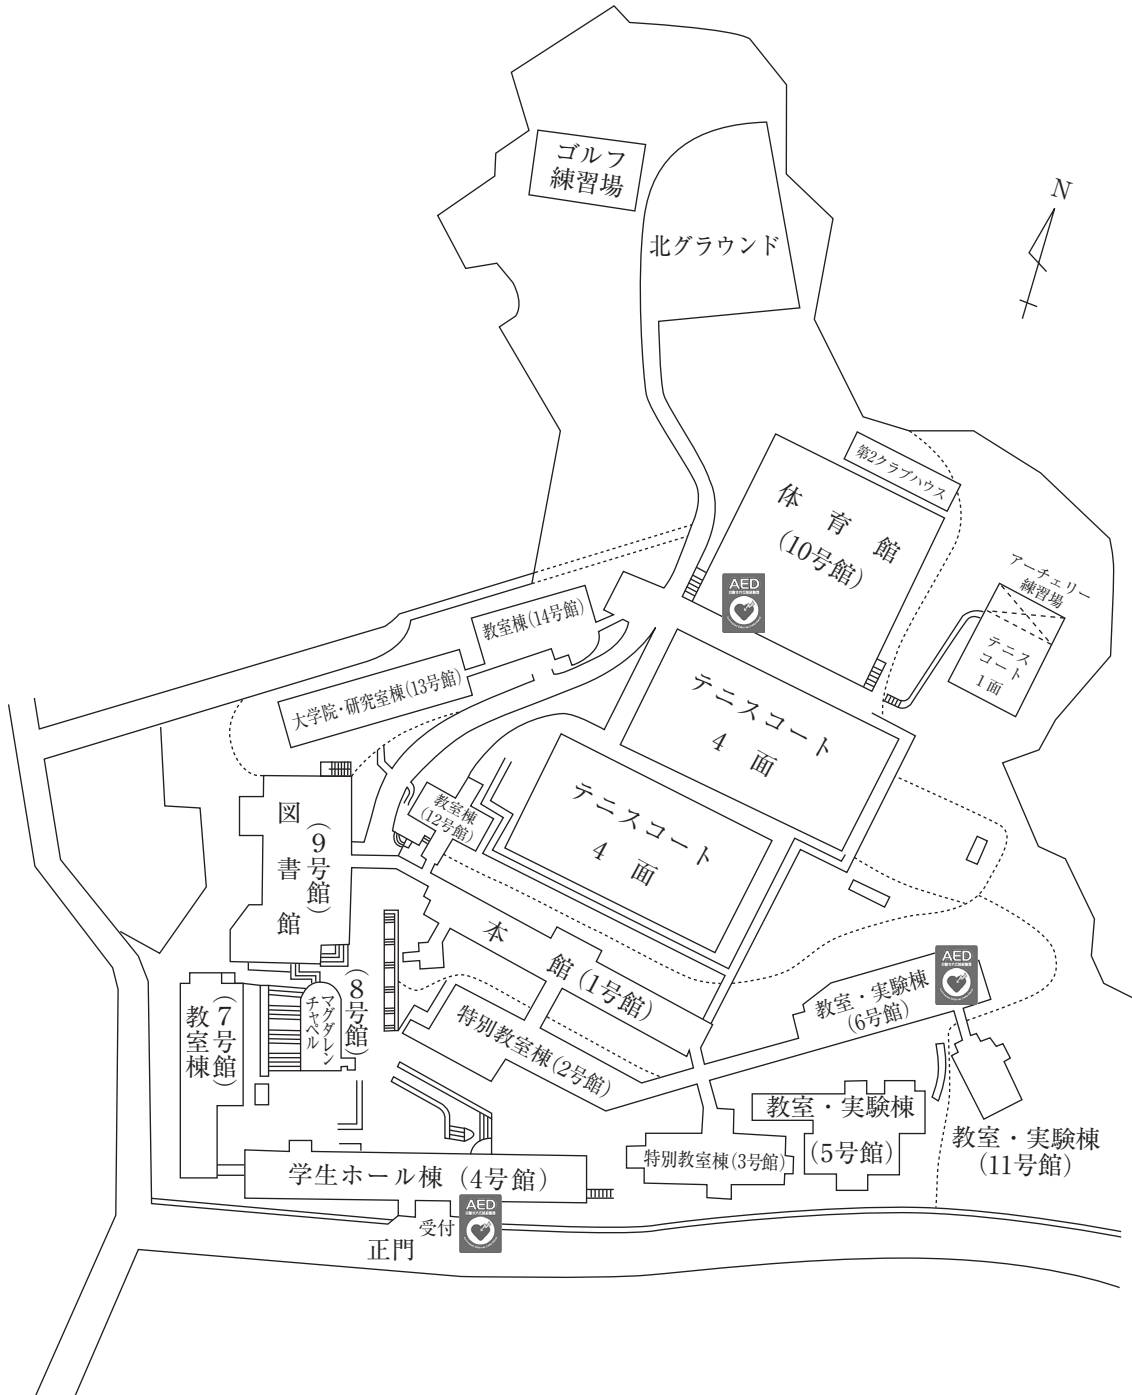

# 神戸松蔭女子学院大学 建物位置図