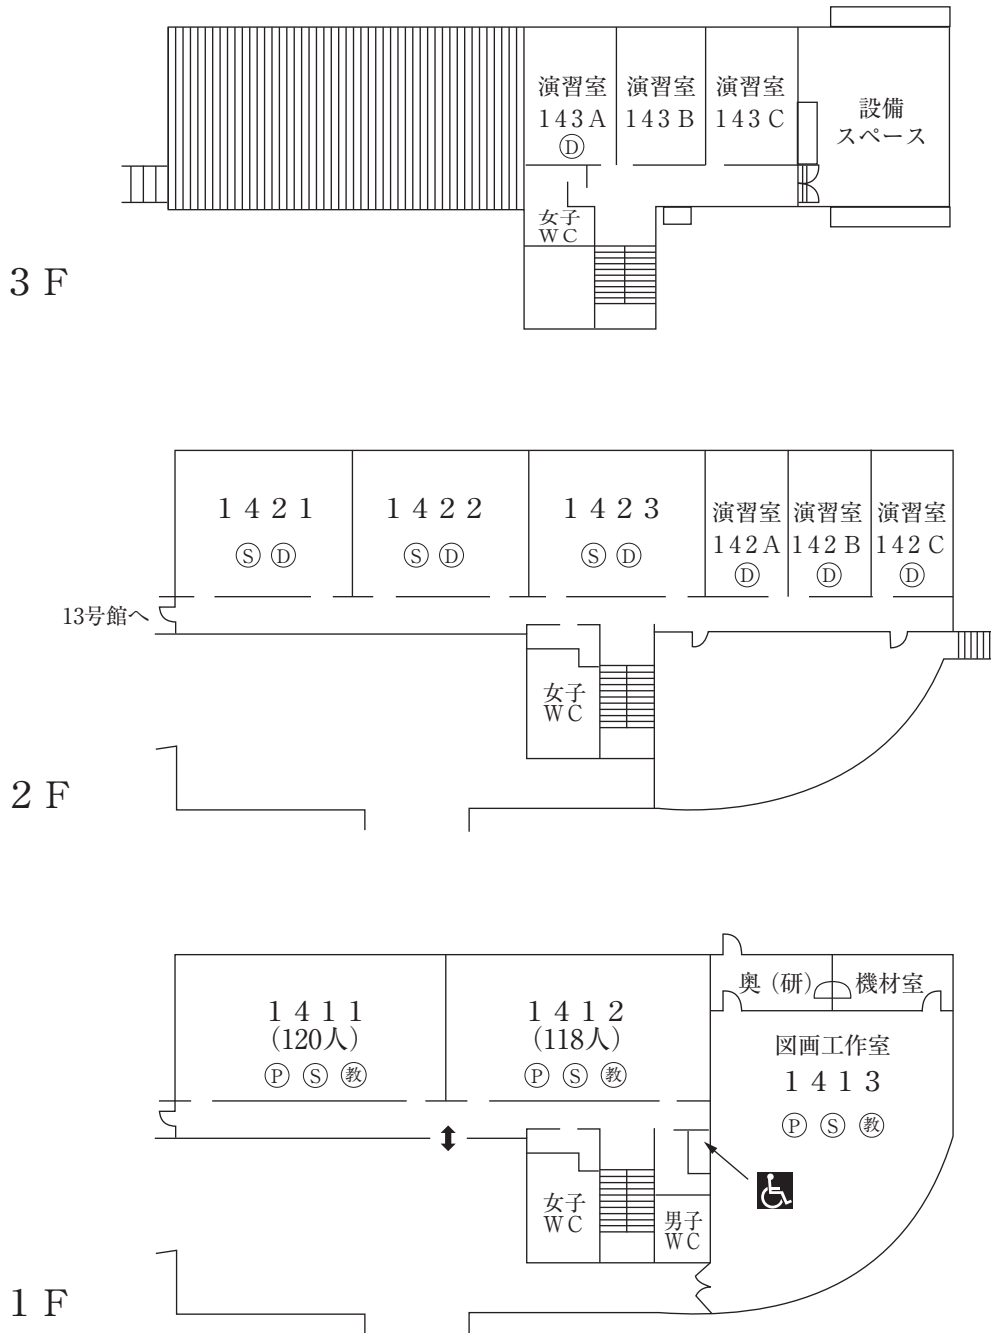

# 教室棟 (12号館)

☆無線LAN接続可能

3 F

4 F

1 F

2 F

# 大学院・研究室棟（13号館）

☆無線LAN接続可能

心理学科共同研究室  
兼大学院共同研究室

2 F

1 F

# 教室棟 (14号館)

☆無線LAN接続可能

# 松蔭大学会館平面図

(ジャパン・スタディー・センター)

ジャパン・スタディー・センター  
(セミナールーム、教授室、図書室)

ジャパン・スタディー・センター  
(ラウンジ、宿泊室)