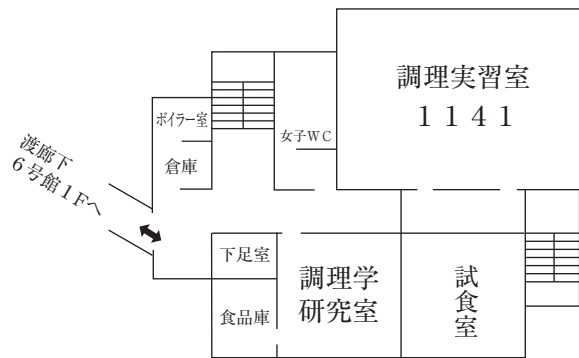

# 体 育 館 (10号館)

☆無線LAN接続可能  
(共同研究室周辺のみ)

3 F

2 F

1 F

# 教室・実験棟（11号館）

☆無線LAN接続可能

5 F

3 F

4 F

1 F

2 F

# 教室棟 (12号館)

☆無線LAN接続可能

3 F

4 F

1 F

2 F

# 大学院・研究室棟（13号館）

☆無線LAN接続可能

心理学科共同研究室  
兼大学院共同研究室

2 F

1 F