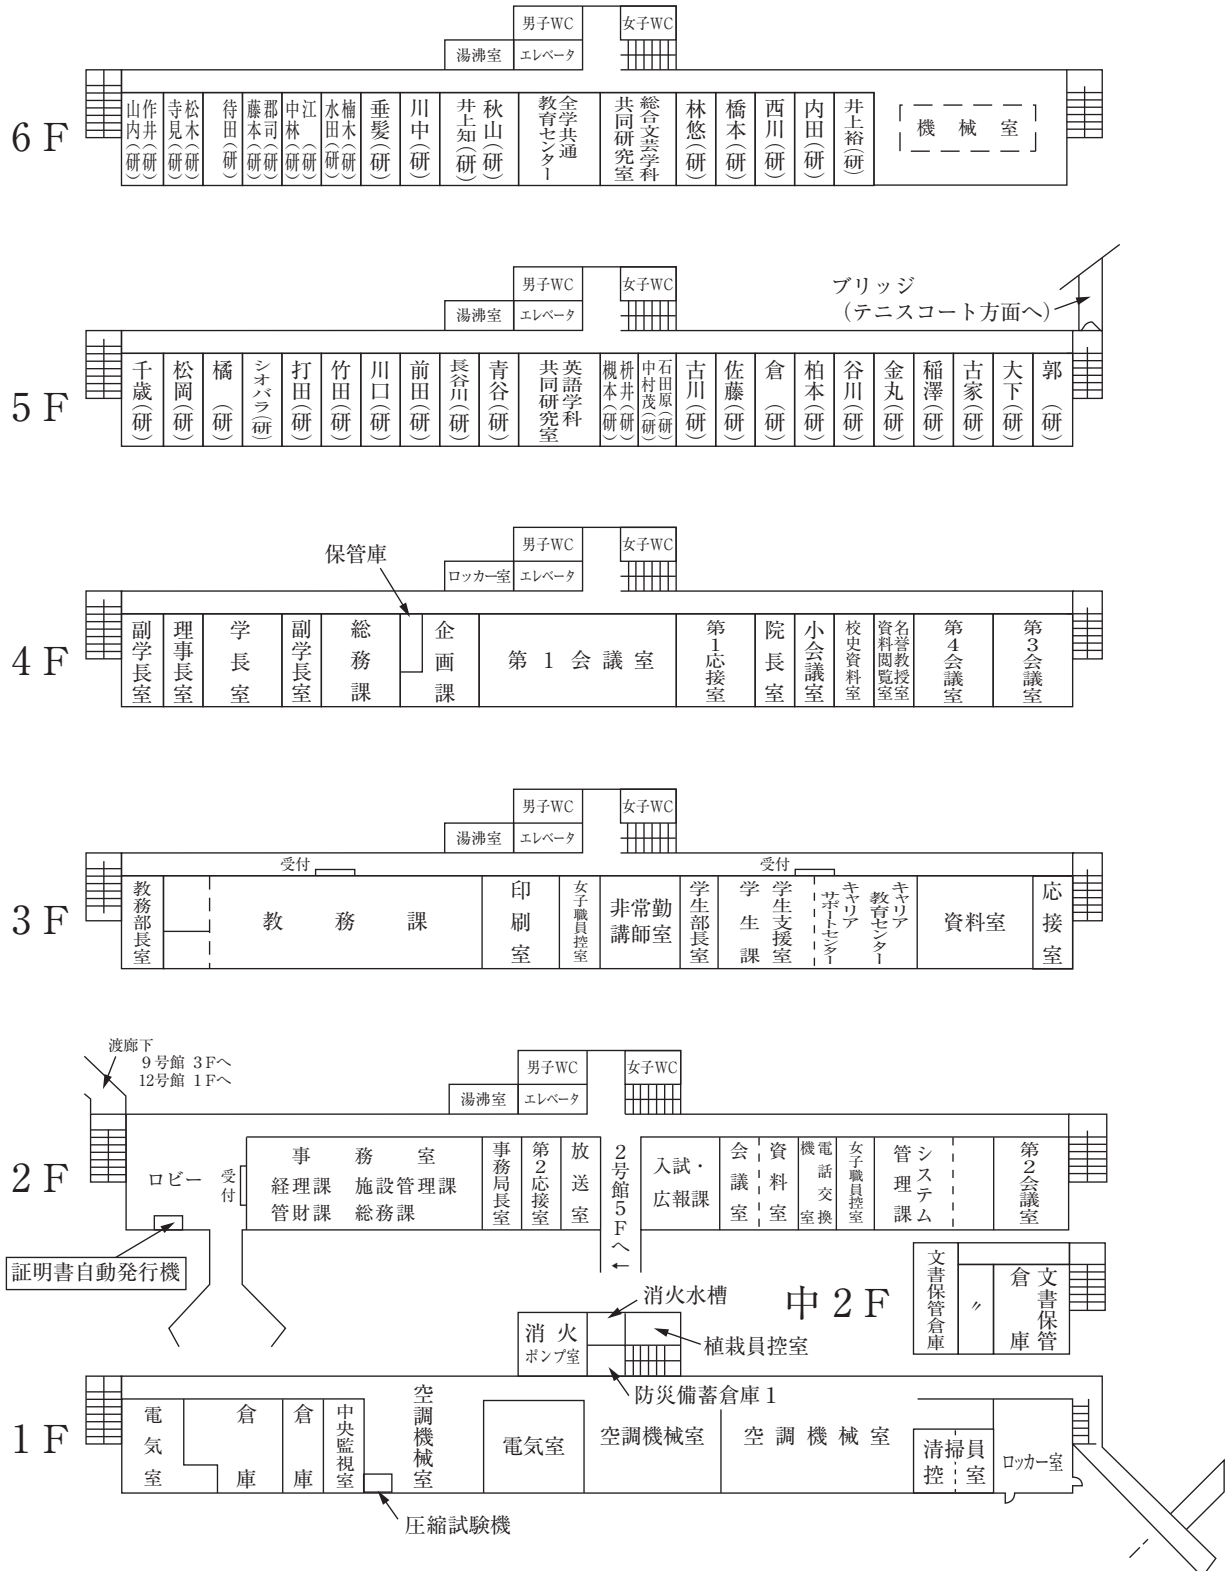

# 神戸松蔭女子学院大学 建物位置図

## 本 館 (1号館)

☆無線LAN接続可能