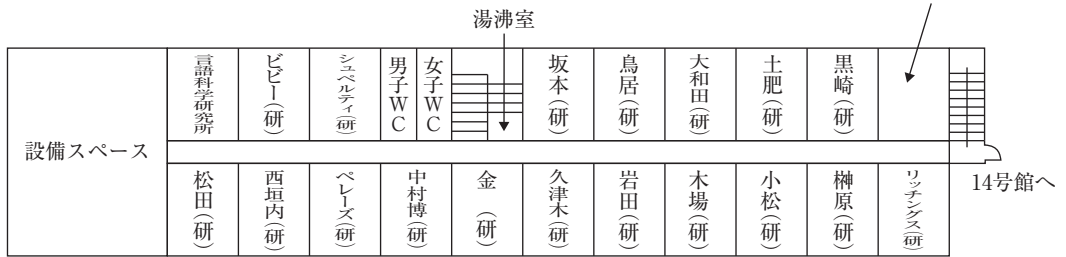

# 教室棟 (12号館)

☆無線LAN接続可能

3 F

4 F

1 F

2 F

# 大学院・研究室棟（13号館）

☆無線LAN接続可能

心理学科共同研究室  
兼大学院共同研究室

2 F

1 F