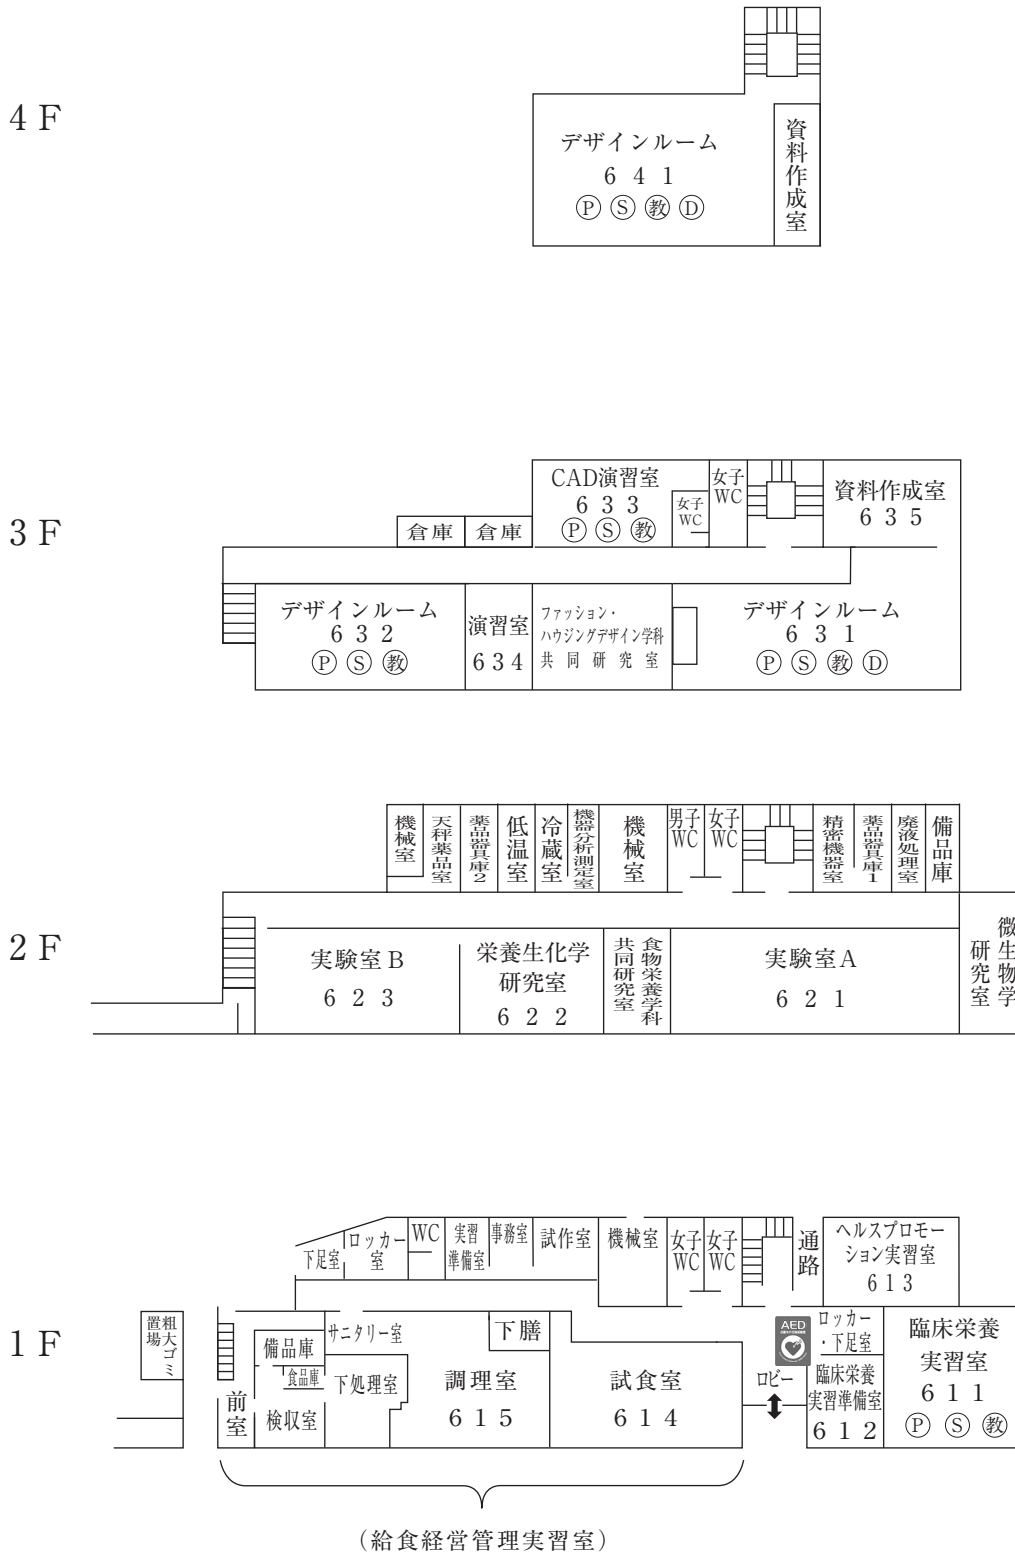

# 学生ホール棟 (4号館)

☆無線LAN接続可能  
(食堂、学生ホールのみ)

# 教室・実験棟 (5号館)

☆無線LAN接続可能

# 教室・実験棟 (6号館)

☆無線LAN接続可能

# 教室棟 (7号館)

☆無線LAN接続可能