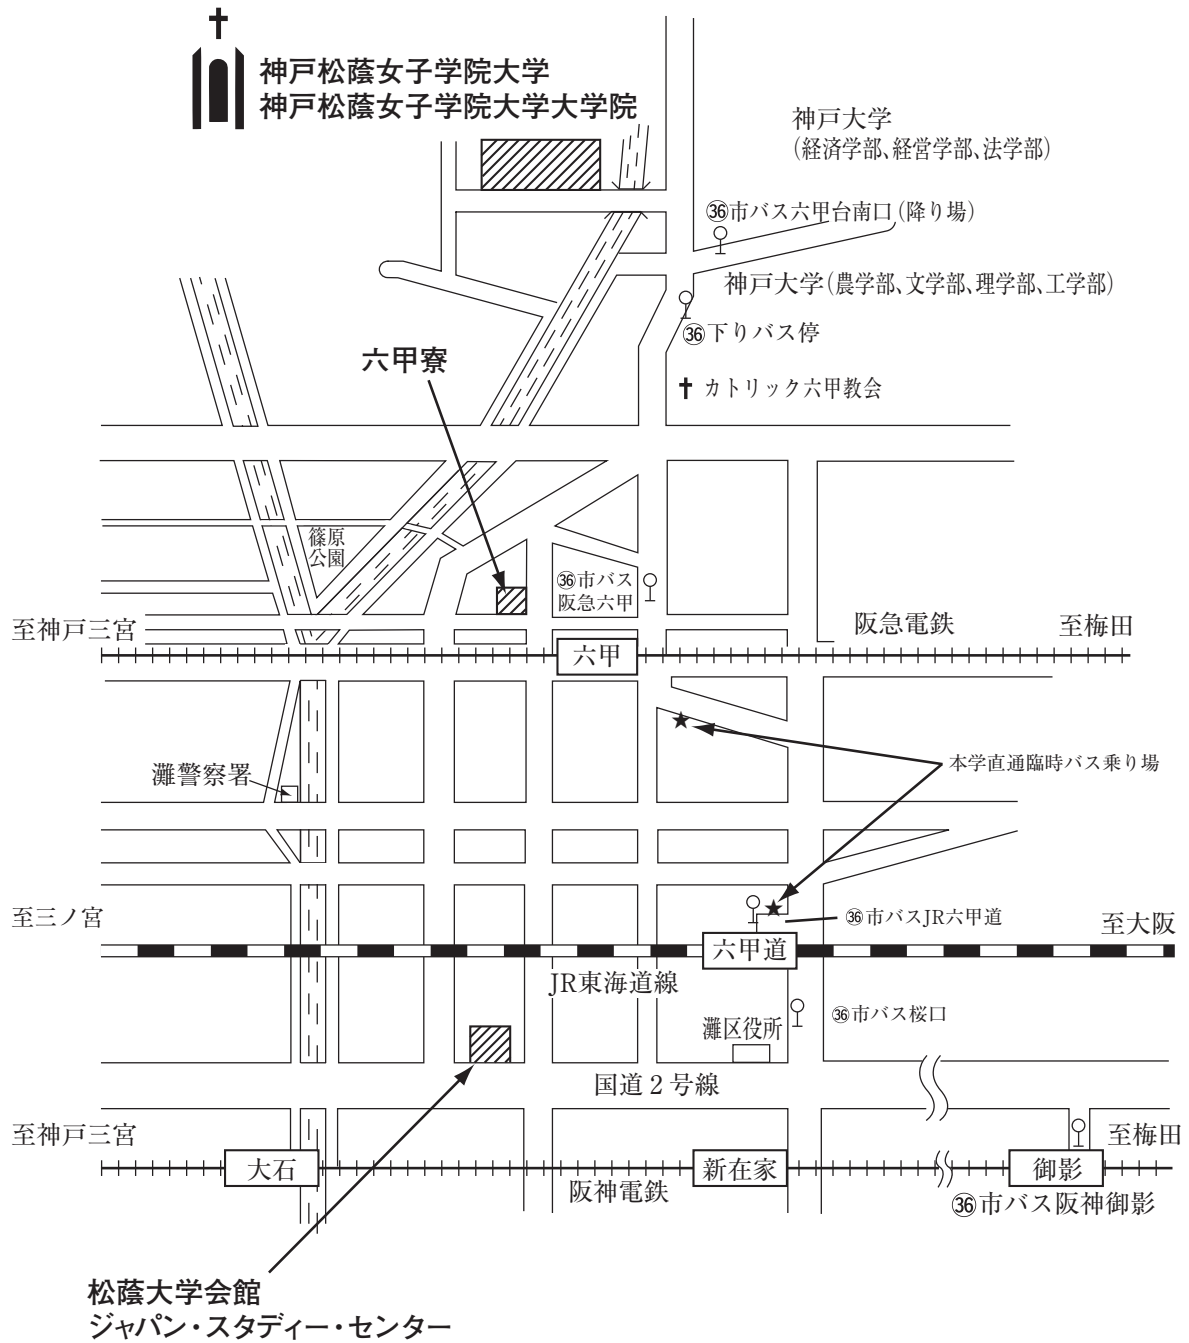

学生寮・大学会館位置図

所在地 六甲寮 〒657-0066 神戸市灘区篠原中町1丁目5-1
 松蔭大学会館 〒657-0041 神戸市灘区琵琶町3丁目2-1

大山ロッジ位置図

日 本 海

神戸松蔭女子学院大学大山ロッジ

大山ロッジ所在地 〒689-3214 鳥取県西伯郡大山町加茂2392