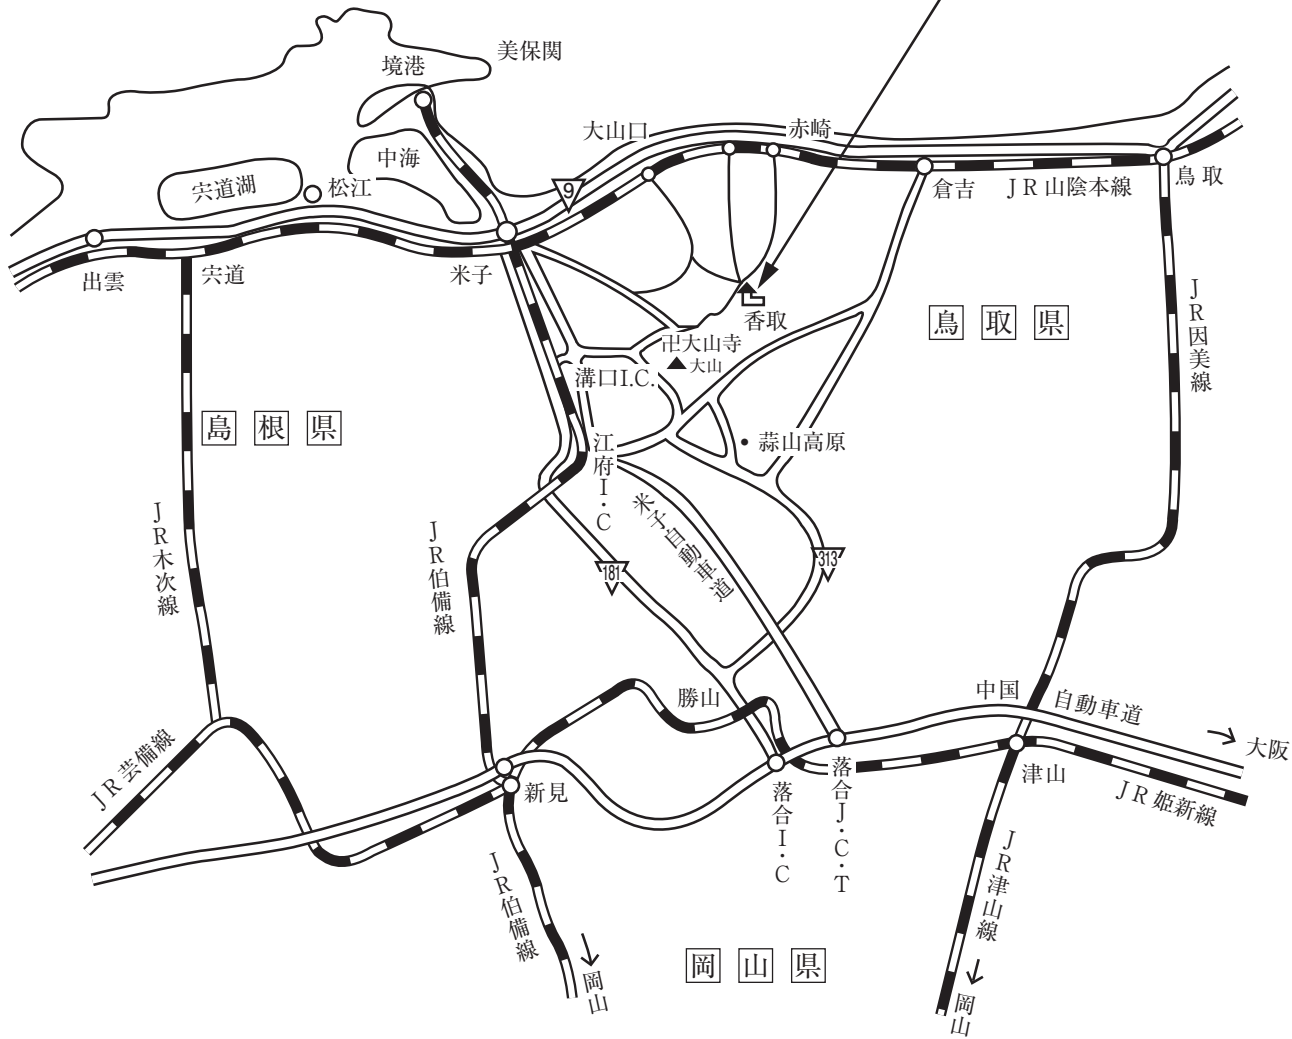

学生寮・大学会館位置図

所在地 六甲寮 〒657-0066 神戸市灘区篠原中町1丁目5-1
 松蔭大学会館 〒657-0041 神戸市灘区琵琶町3丁目2-1

大山ロッジ位置図

日 本 海

神戸松蔭女子学院大学大山ロッジ

大山ロッジ所在地 〒689-3214 鳥取県西伯郡大山町加茂2392