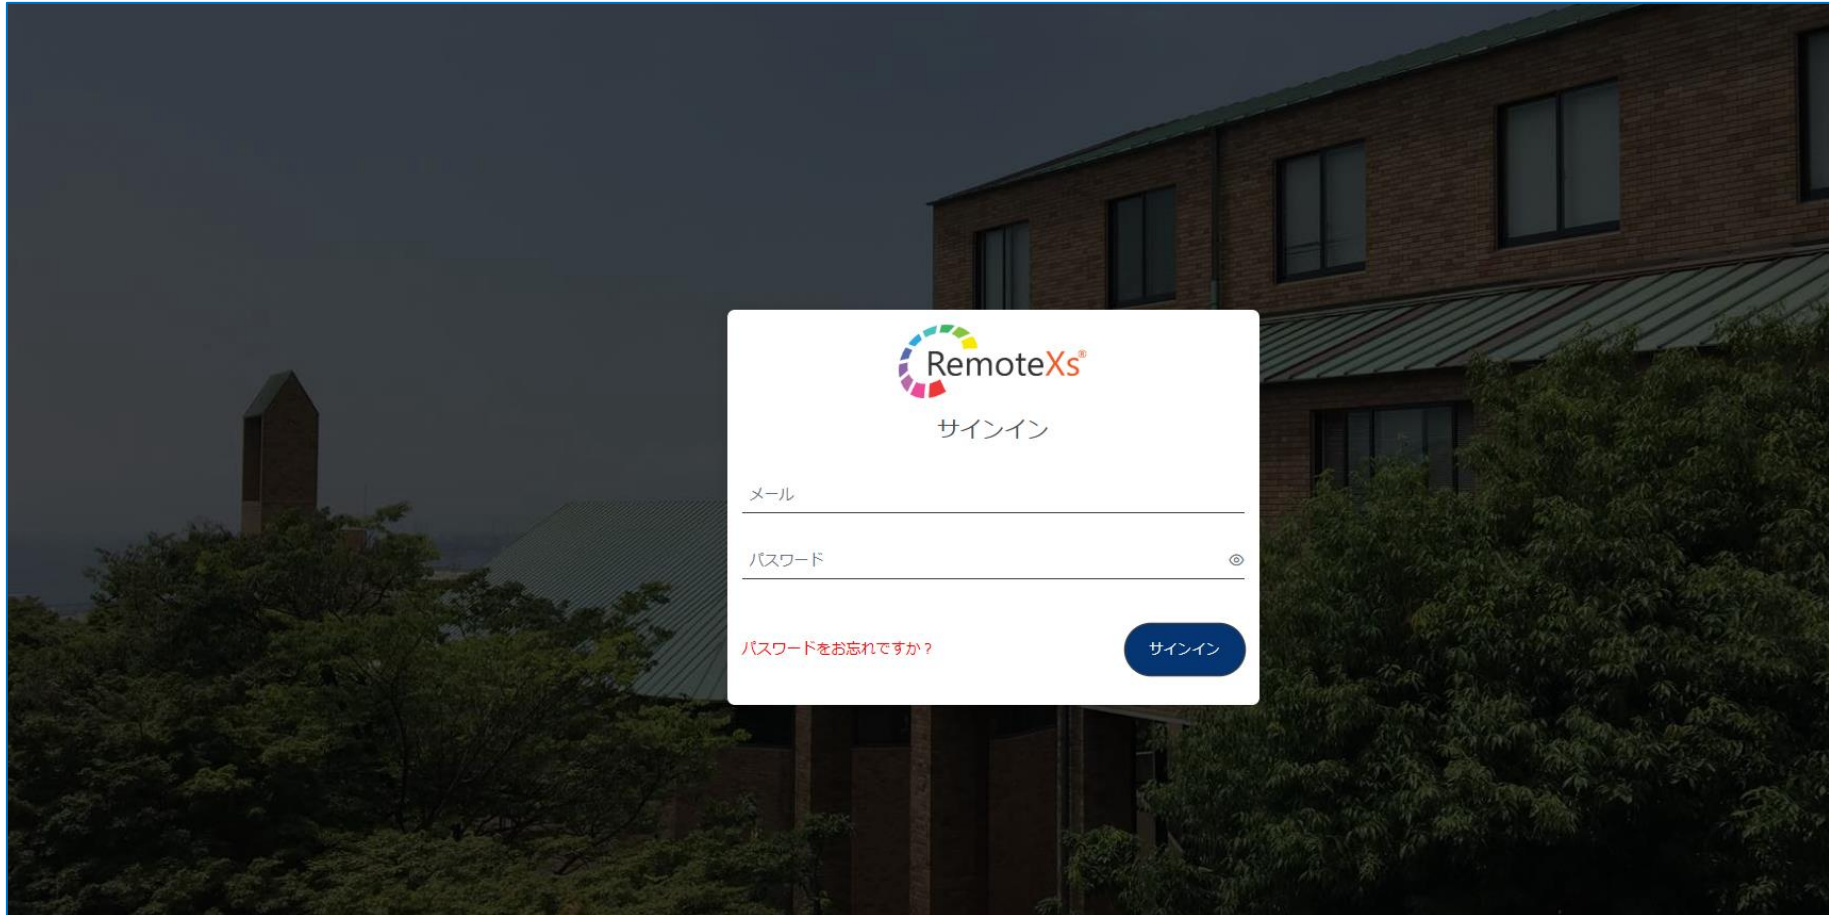

アクセス先 ↓ ↓ ↓

<https://shoin.remotexs.co/user/login>