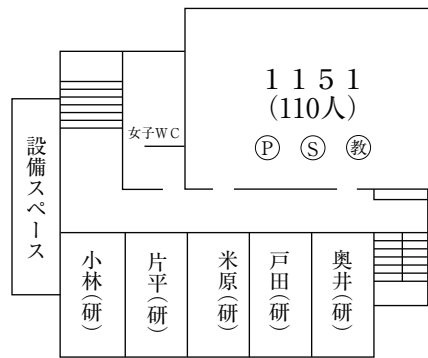

教室・実験棟 (5号館)

☆無線LAN接続可能

教室・実験棟 (6号館)

☆無線LAN接続可能

教室棟 (7号館)

☆無線LAN接続可能

マグダレンチャペル (8号館)

2 F

1 F

図 書 館 (9号館)

☆無線LAN接続可能

体 育 館 (10号館)

☆無線LAN接続可能
(共同研究室周辺のみ)

3 F

2 F

1 F

教室・実験棟 (11号館)

☆無線LAN接続可能

5 F

3 F

4 F

1 F

2 F

教室棟 (12号館)

☆無線LAN接続可能

3 F

4 F

1 F

2 F

大学院・研究室棟（13号館）

☆無線LAN接続可能

心理学科共同研究室
兼大学院共同研究室