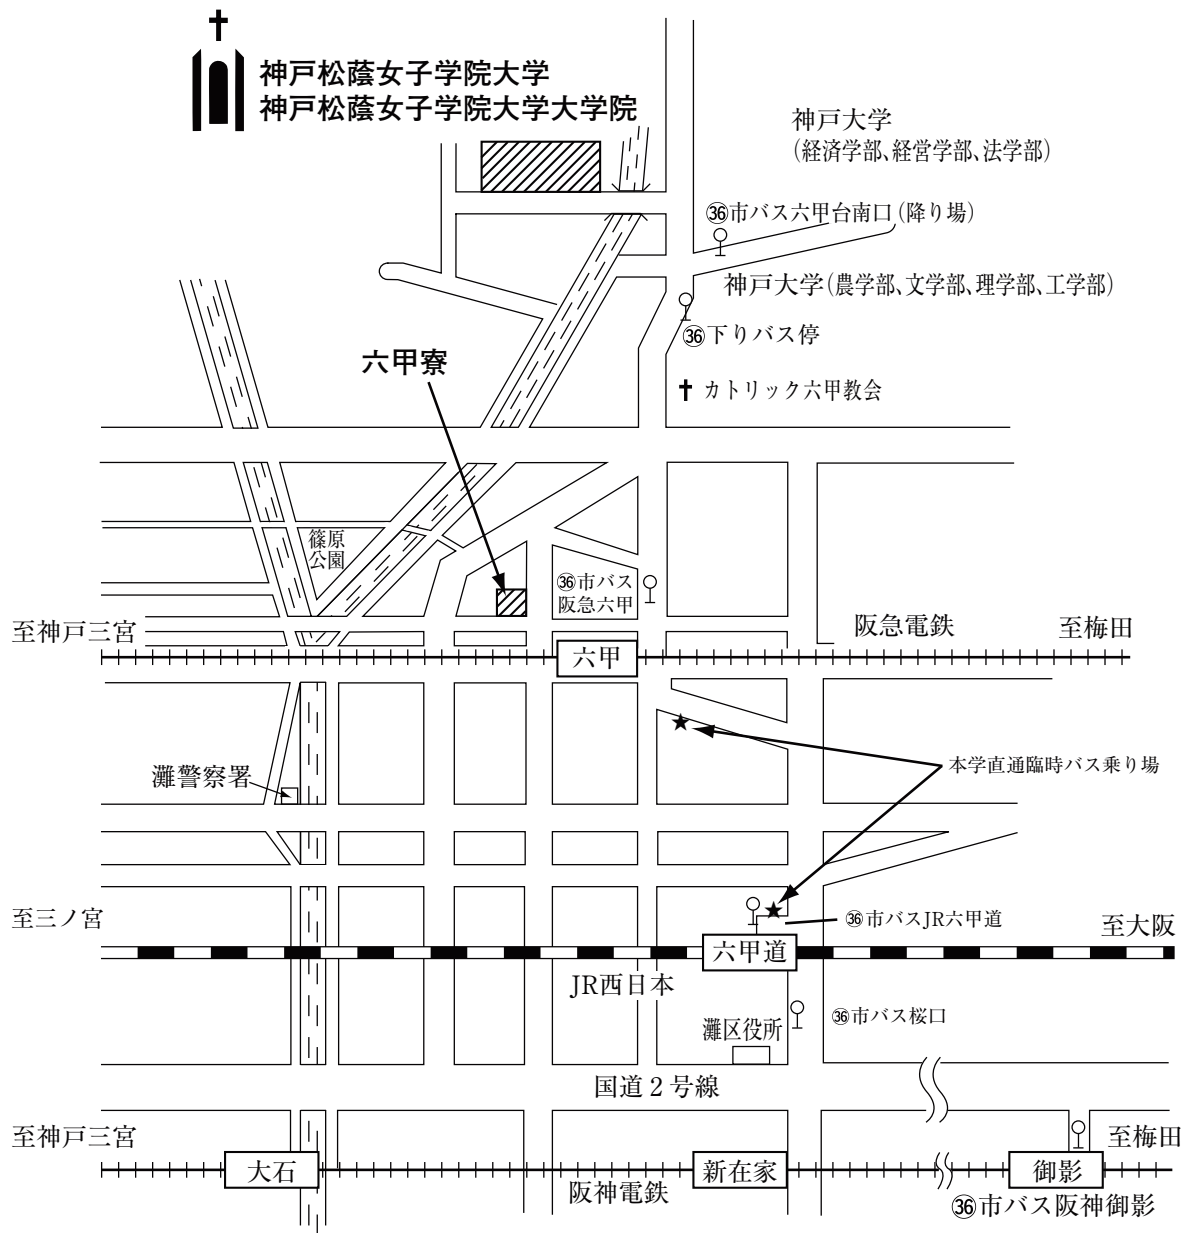

☆無線LAN接続可能

3 F

4 F

1 F

2 F

大学院・研究室棟（13号館）

☆無線LAN接続可能

心理学科共同研究室
兼大学院共同研究室

2F

1F

教室棟 (14号館)

☆無線LAN接続可能

学生寮位置図

所在地 六甲寮

〒657-0066 神戸市灘区篠原中町1丁目5-1

神戸松蔭女子学院大学
大学院要覧(2023年度)