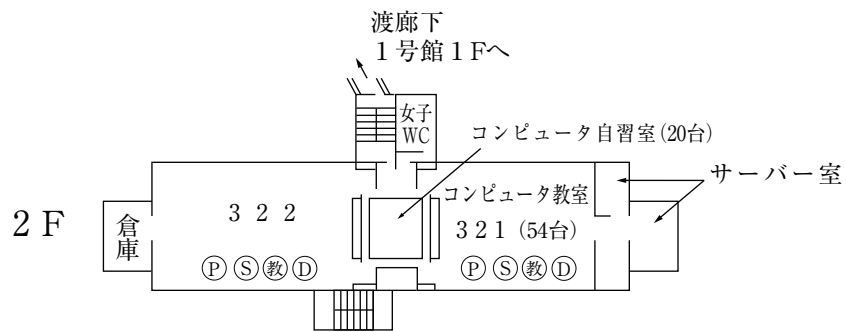

特別教室棟 (3号館)

☆無線LAN接続可能