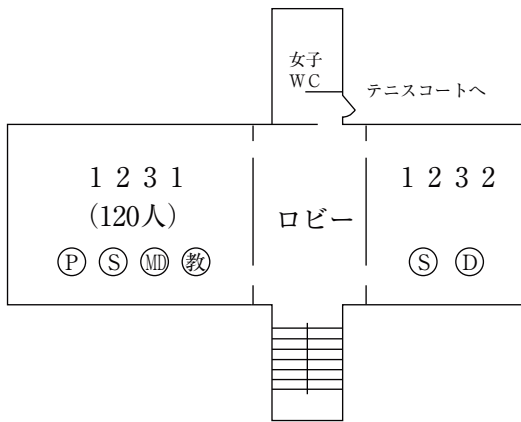

1 F

図 書 館 (9号館)

☆無線LAN接続可能

体 育 館 (10号館)

☆無線LAN接続可能
(共同研究室周辺のみ)

3 F

2 F

1 F

教室・実験棟 (11号館)

☆無線LAN接続可能

5 F

3 F

4 F

1 F

2 F

教室棟 (12号館)

☆無線LAN接続可能

3 F

4 F

1 F

2 F

大学院・研究室棟（13号館）

☆無線LAN接続可能

心理学科共同研究室
兼大学院共同研究室

2F

1F

教室棟 (14号館)

☆無線LAN接続可能

学生寮位置図

所在地 六甲寮

〒657-0066 神戸市灘区篠原中町1丁目5-1

神戸松蔭女子学院大学
大学院要覧(2023年度)