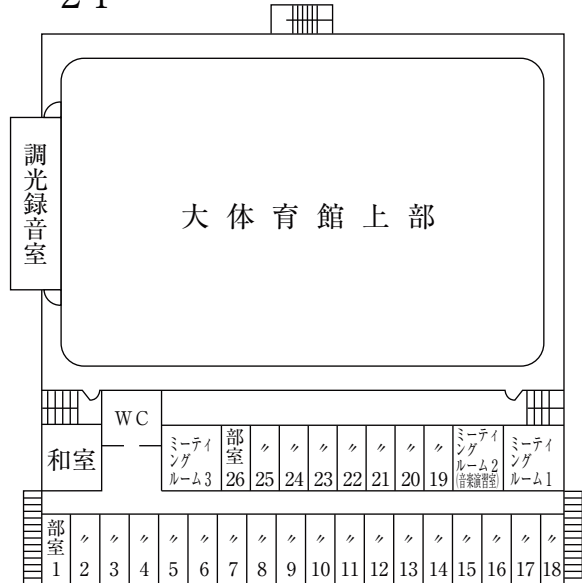

+ その他

神戸松蔭女子学院大学 建物位置図

学 舎 平 面 図

本 館 (1号館)

☆無線LAN接続可能

特別教室棟 (2号館)

☆無線LAN接続可能

(注)

教室・実験棟 (5号館)

☆無線LAN接続可能

教室・実験棟 (6号館)

☆無線LAN接続可能

教室棟 (7号館)

☆無線LAN接続可能

マグダレンチャペル (8号館)

2 F

1 F

図 書 館 (9号館)

☆無線LAN接続可能

体 育 館 (10号館)

☆無線LAN接続可能
(共同研究室周辺のみ)

3 F

2 F

1 F

教室・実験棟 (11号館)

☆無線LAN接続可能

5 F

3 F

4 F

1 F

2 F

教室棟 (12号館)