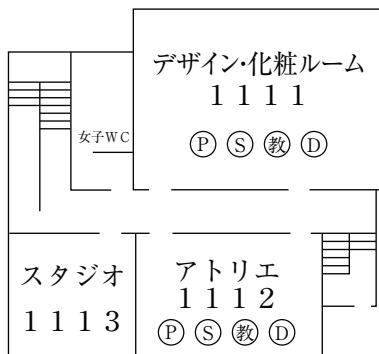

1 F

図 書 館 (9号館)

☆無線LAN接続可能

体 育 館 (10号館)

☆無線LAN接続可能
(共同研究室周辺のみ)

3 F

2 F

1 F

教室・実験棟 (11号館)

☆無線LAN接続可能

5 F

3 F

4 F

1 F

2 F

教室棟 (12号館)

☆無線LAN接続可能

3 F

4 F

1 F

2 F

大学院・研究室棟（13号館）

☆無線LAN接続可能

心理学科共同研究室
兼大学院共同研究室