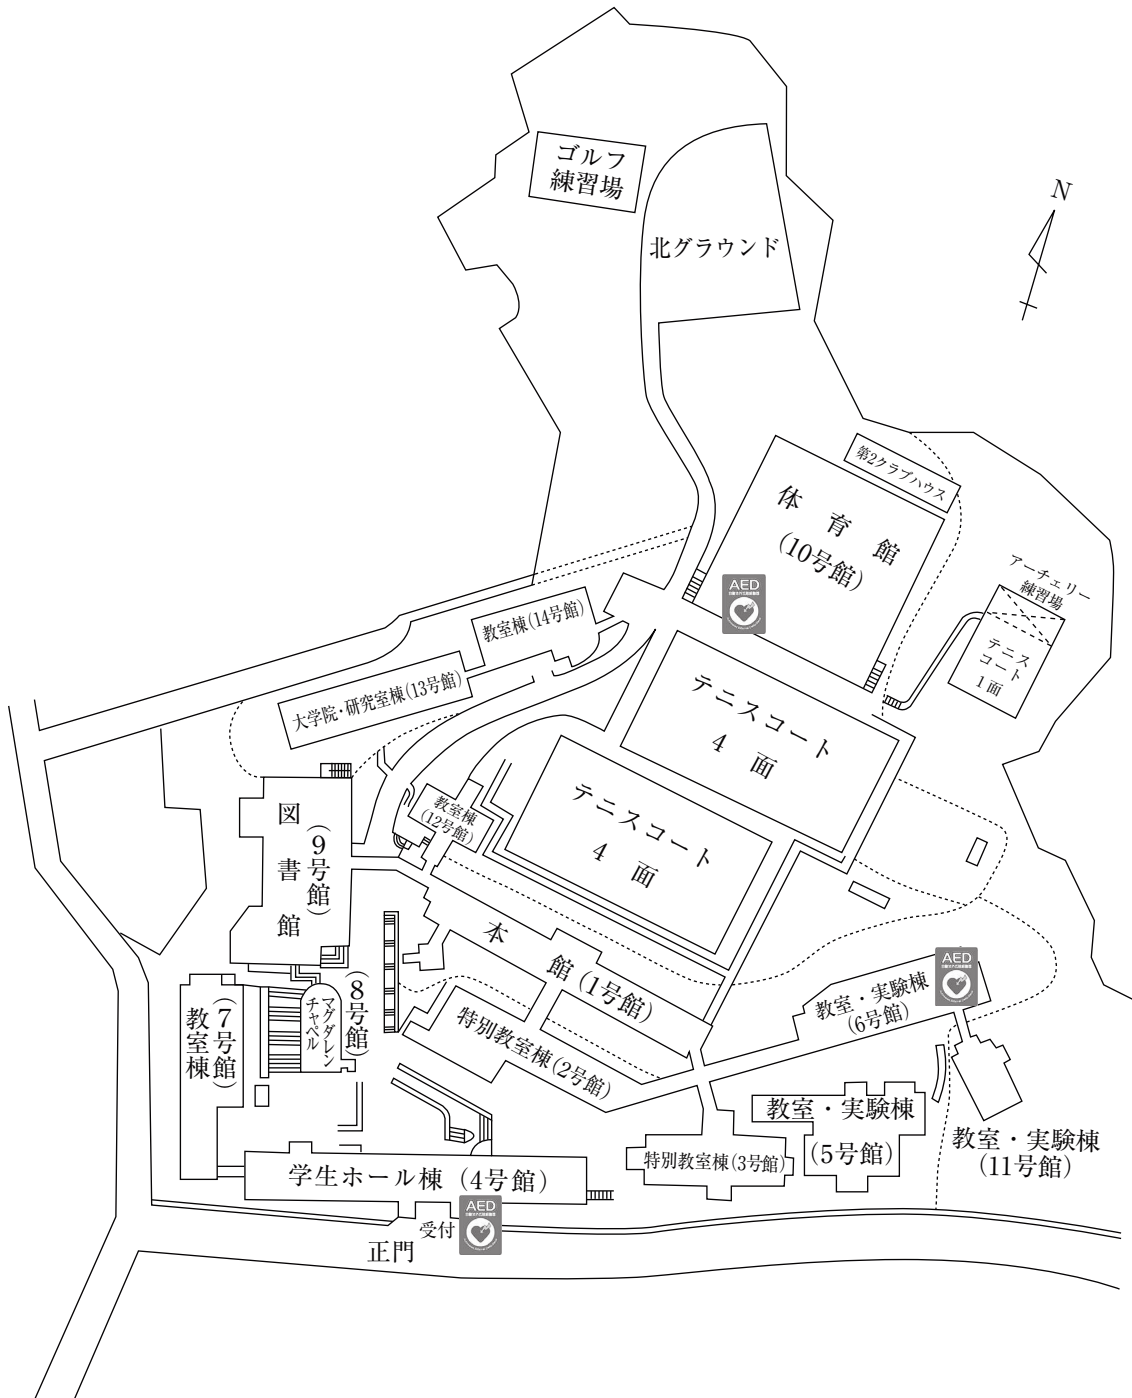

+ その他

神戸松蔭女子学院大学 建物位置図

学 舎 平 面 図

本 館 (1号館)

☆無線LAN接続可能

特別教室棟 (2号館)

☆無線LAN接続可能

(注)

教室・実験棟 (5号館)

☆無線LAN接続可能

教室・実験棟 (6号館)

☆無線LAN接続可能

教室棟 (7号館)

☆無線LAN接続可能

マグダレンチャペル (8号館)

2 F