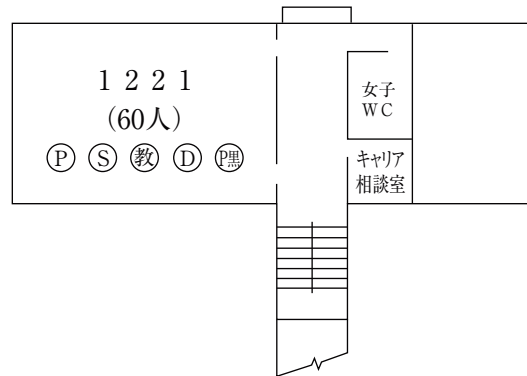

教室・実験棟 (11号館)

☆無線LAN接続可能

5 F

3 F

4 F

1 F

2 F

教室棟 (12号館)

☆無線LAN接続可能

3 F

4 F

1 F

2 F

大学院・研究室棟（13号館）

☆無線LAN接続可能

心理学科共同研究室
兼大学院共同研究室

2F

1F

教室棟 (14号館)

☆無線LAN接続可能

学生寮位置図

所在地 六甲寮

〒657-0066 神戸市灘区篠原中町1丁目5-1

神戸松蔭女子学院大学
大学院要覧(2023年度)