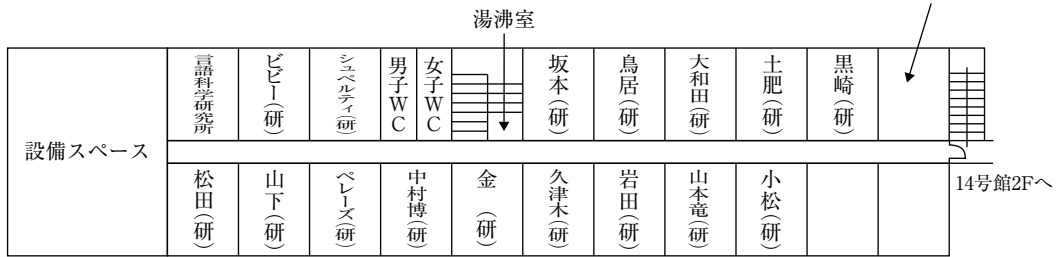

☆無線LAN接続可能

3 F

4 F

1 F

2 F

大学院・研究室棟（13号館）

☆無線LAN接続可能

心理学科共同研究室
兼大学院共同研究室

2F

1F

教室棟 (14号館)

☆無線LAN接続可能

学生寮位置図

所在地 六甲寮

〒657-0066 神戸市灘区篠原中町1丁目5-1

神戸松蔭女子学院大学
大学院要覧(2023年度)