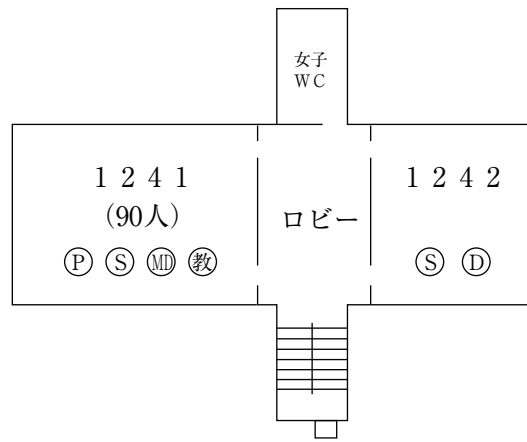

+ その他

神戸松蔭女子学院大学 建物位置図

学 舎 平 面 図

本 館 (1号館)

☆無線LAN接続可能

特別教室棟 (2号館)

☆無線LAN接続可能

(注)

1 F

図 書 館 (9号館)

☆無線LAN接続可能

体 育 館 (10号館)

☆無線LAN接続可能
(共同研究室周辺のみ)

3 F

2 F

1 F

教室・実験棟 (11号館)

☆無線LAN接続可能

5 F

3 F

4 F

1 F

2 F

教室棟 (12号館)

☆無線LAN接続可能

3 F

4 F

1 F

2 F

大学院・研究室棟（13号館）

☆無線LAN接続可能

心理学科共同研究室
兼大学院共同研究室