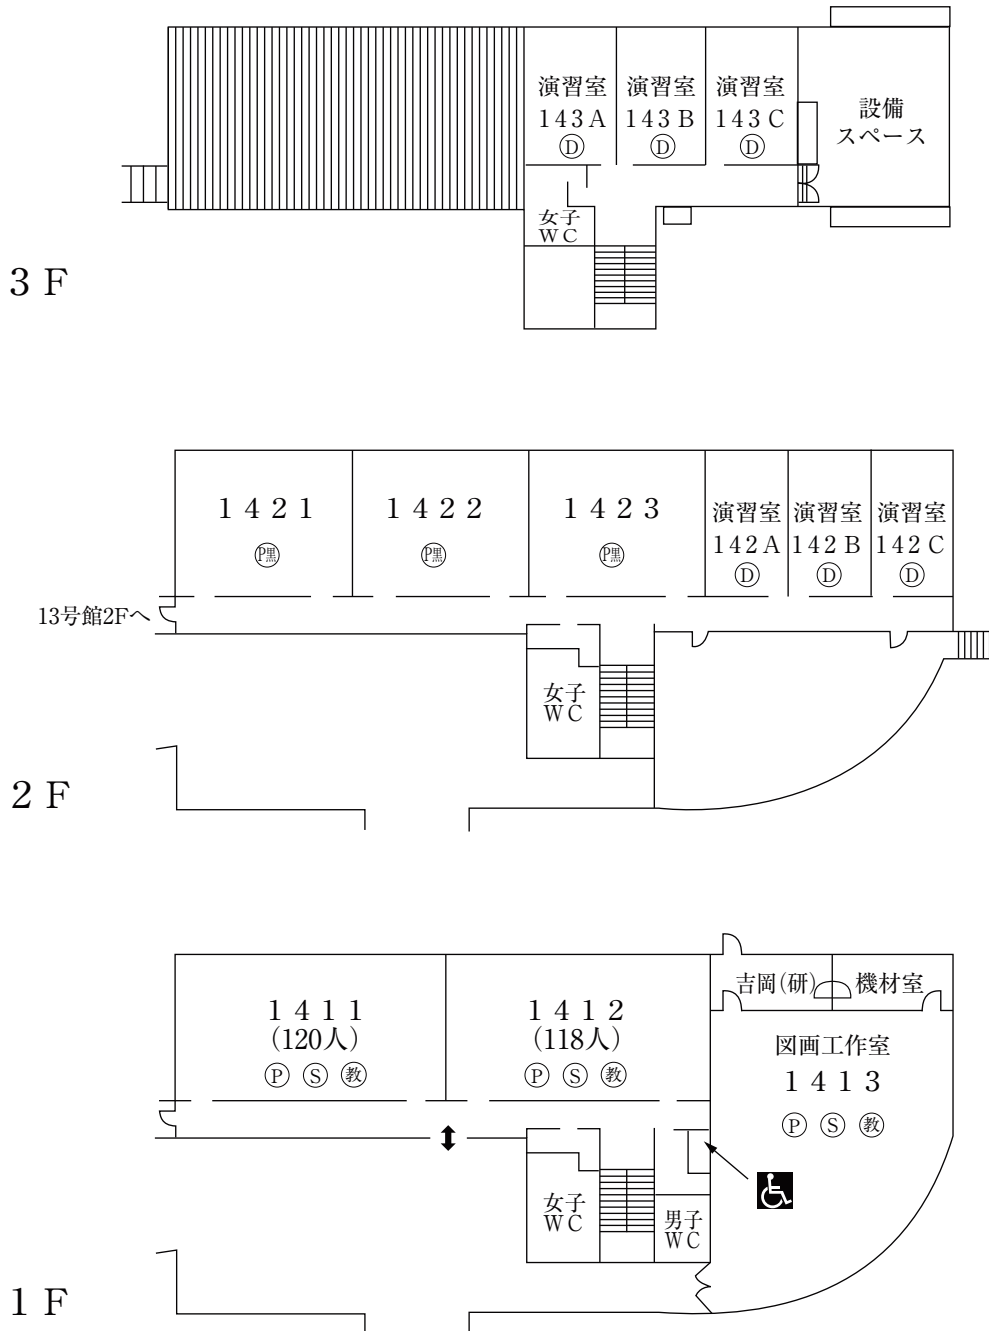

+ その他

神戸松蔭女子学院大学 建物位置図

学 舎 平 面 図

本 館 (1号館)

☆無線LAN接続可能

特別教室棟 (2号館)

☆無線LAN接続可能

(注)

教室・実験棟 (11号館)

☆無線LAN接続可能

5 F

3 F

4 F

1 F

2 F

教室棟 (12号館)

☆無線LAN接続可能

3 F

4 F

1 F

2 F

大学院・研究室棟（13号館）

☆無線LAN接続可能

心理学科共同研究室
兼大学院共同研究室

2F

1F

教室棟 (14号館)

☆無線LAN接続可能

学生寮位置図

所在地 六甲寮

〒657-0066 神戸市灘区篠原中町1丁目5-1

神戸松蔭女子学院大学
大学院要覧(2023年度)