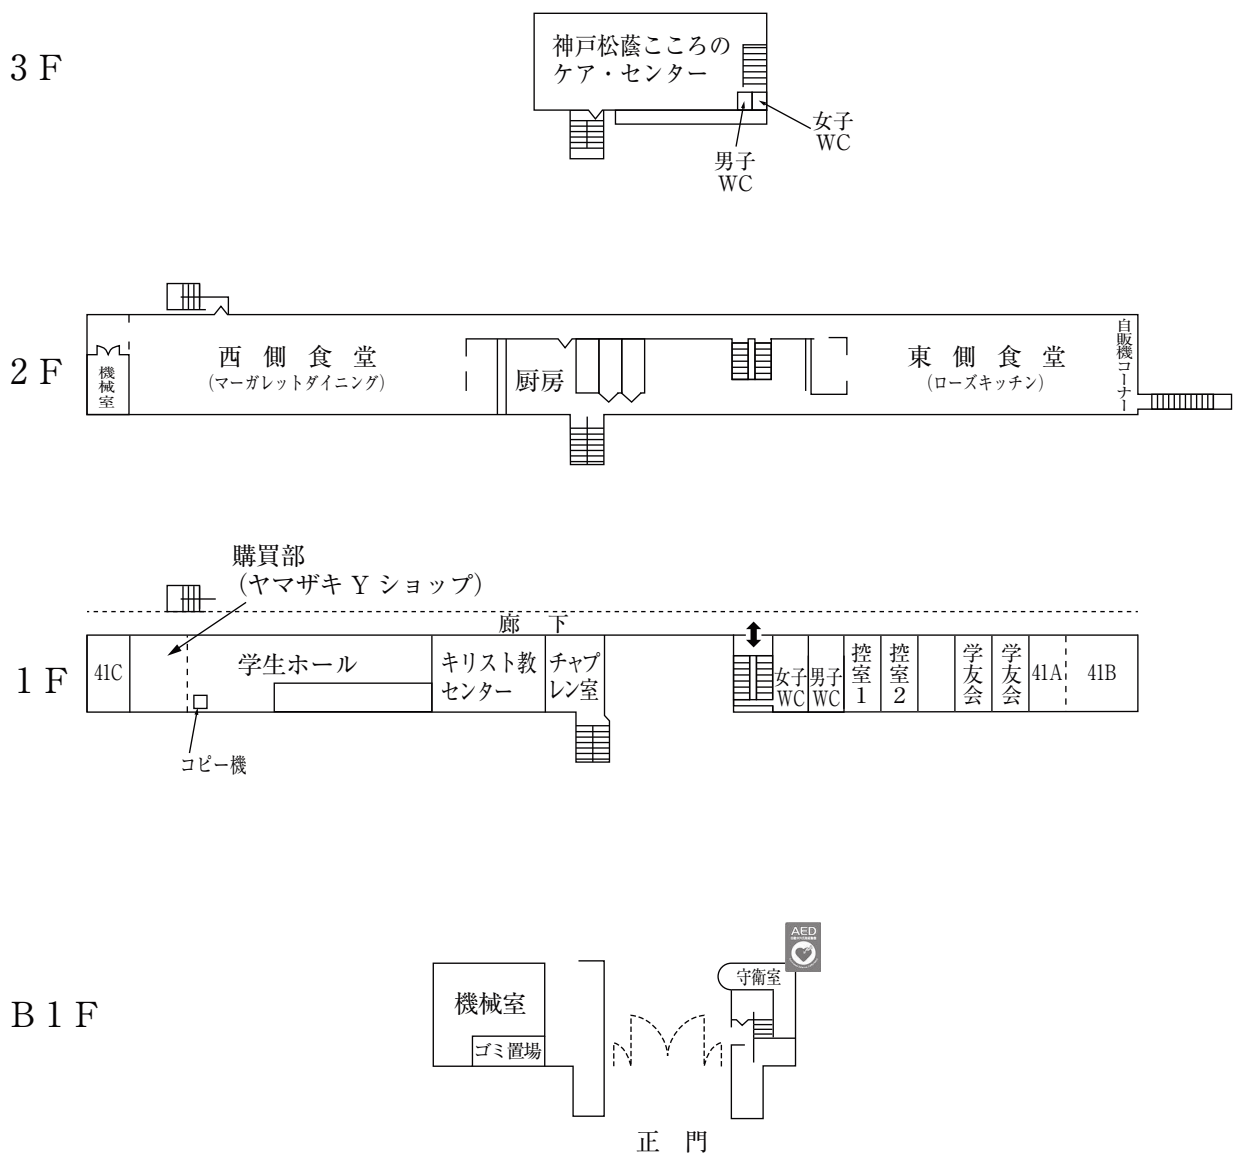

+ その他

神戸松蔭女子学院大学 建物位置図

学 舎 平 面 図

本 館 (1号館)

☆無線LAN接続可能

特別教室棟 (2号館)

☆無線LAN接続可能

(注)

視聴覚機器等設置教室

すべての普通教室にディスプレイ又はプロジェクター、DVDプレーヤー (CD再生可) を設置しています。

- Ⓟ プロジェクター
- Ⓢ スクリーン
- ⓂⓂ MDプレーヤー
- Ⓝ 教材提示装置
- Ⓧ ディスプレイ
- Ⓚ 電子黒板
- ⓀⓅ プロジェクター型電子黒板

特別教室棟 (3号館)

☆無線LAN接続可能

学生ホール棟 (4号館)

☆無線LAN接続可能
(食堂、学生ホールのみ)

教室・実験棟 (5号館)

☆無線LAN接続可能

教室・実験棟 (6号館)

☆無線LAN接続可能

教室棟 (7号館)

☆無線LAN接続可能

マグダレンチャペル (8号館)

2 F