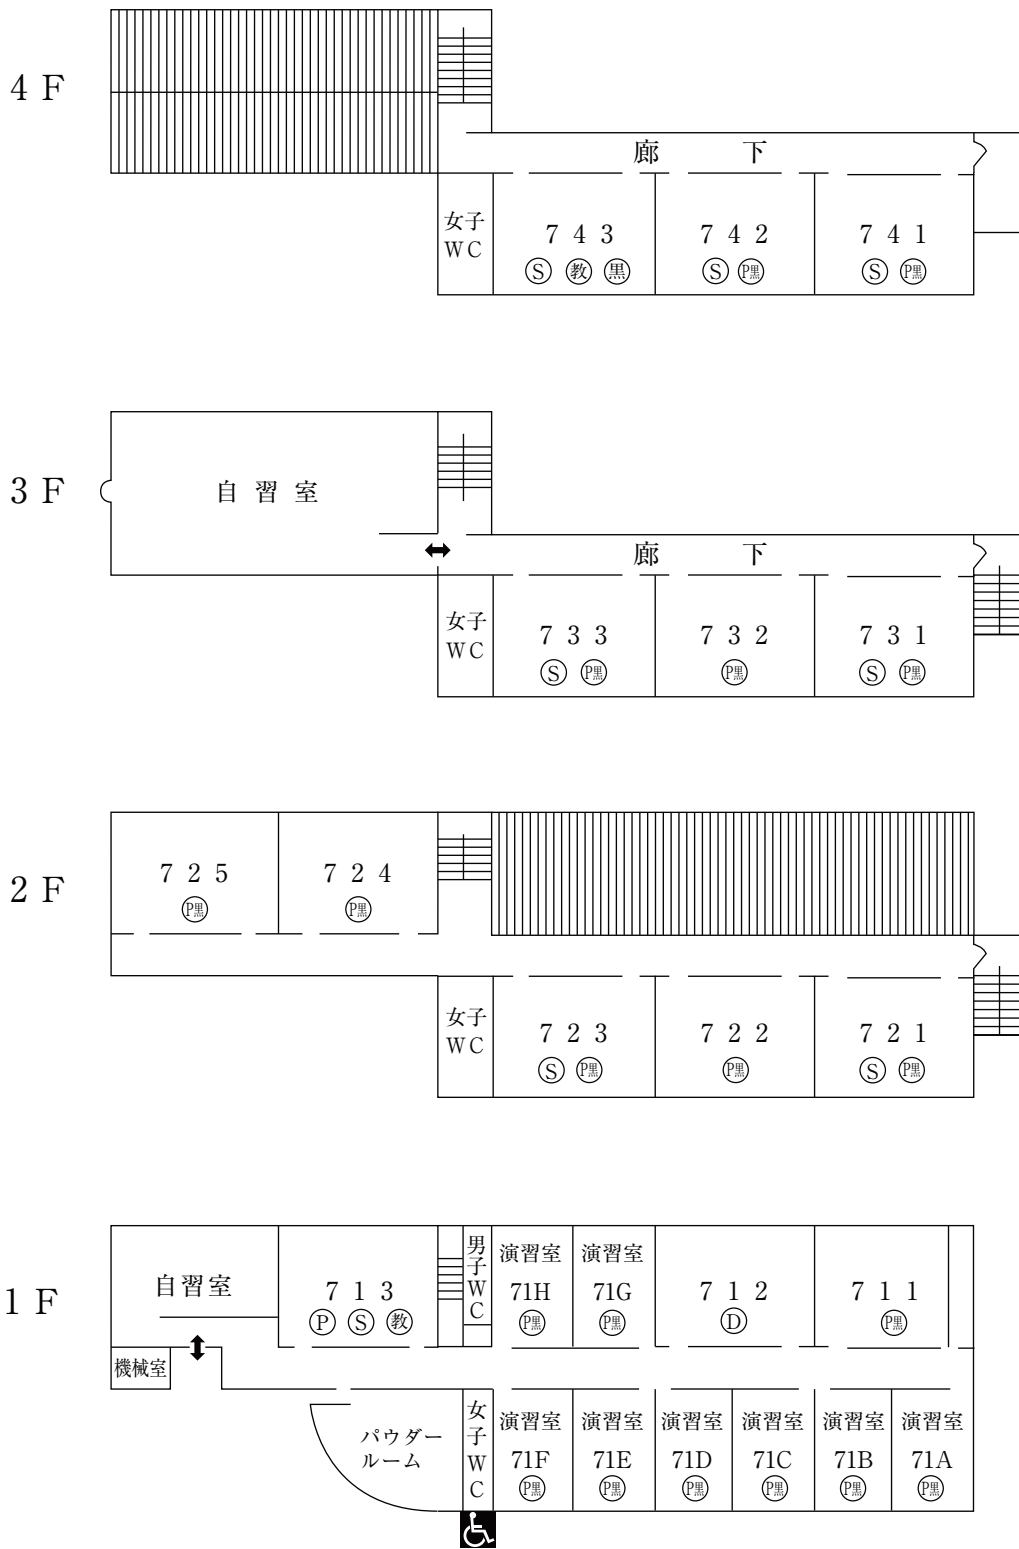

+ その他

神戸松蔭女子学院大学 建物位置図

学 舎 平 面 図

本 館 (1号館)

☆無線LAN接続可能

特別教室棟 (2号館)

☆無線LAN接続可能

(注)

視聴覚機器等設置教室

すべての普通教室にディスプレイ又はプロジェクター、DVDプレーヤー (CD再生可) を設置しています。

- Ⓟ プロジェクター
- Ⓢ スクリーン
- ⓂⓂ MDプレーヤー
- Ⓝ 教材提示装置
- Ⓧ ディスプレイ
- Ⓚ 電子黒板
- ⓀⓅ プロジェクター型電子黒板

特別教室棟 (3号館)

☆無線LAN接続可能

学生ホール棟 (4号館)

☆無線LAN接続可能
(食堂、学生ホールのみ)

教室・実験棟 (5号館)

☆無線LAN接続可能

教室・実験棟 (6号館)

☆無線LAN接続可能

教室棟 (7号館)

☆無線LAN接続可能

マグダレンチャペル (8号館)

2 F

1 F

図 書 館 (9号館)

☆無線LAN接続可能

体 育 館 (10号館)

☆無線LAN接続可能
(共同研究室周辺のみ)

3 F

2 F

1 F