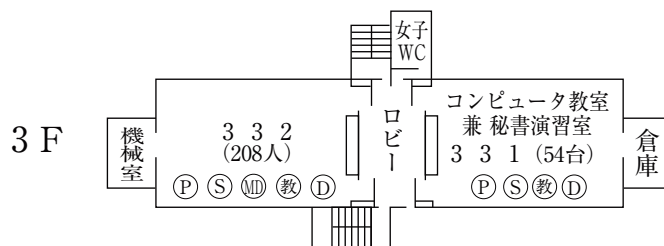

特別教室棟 (3号館)

☆無線LAN接続可能