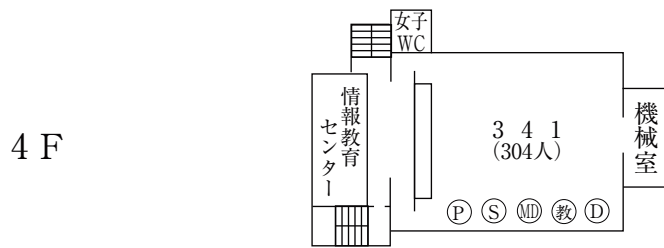

特別教室棟 (3号館)

☆無線LAN接続可能