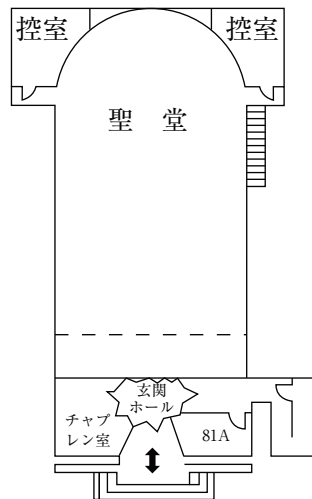

+ その他

神戸松蔭女子学院大学 建物位置図

学 舎 平 面 図

本 館 (1号館)

☆無線LAN接続可能

特別教室棟 (2号館)

☆無線LAN接続可能

(注)

教室・実験棟 (5号館)

☆無線LAN接続可能

教室・実験棟 (6号館)

☆無線LAN接続可能

教室棟 (7号館)

☆無線LAN接続可能

マグダレンチャペル (8号館)

2 F

1 F

図 書 館 (9号館)

☆無線LAN接続可能

体 育 館 (10号館)

☆無線LAN接続可能
(共同研究室周辺のみ)

3 F

2 F

1 F

教室・実験棟 (11号館)

☆無線LAN接続可能

5 F

3 F

4 F

1 F

2 F

教室棟 (12号館)