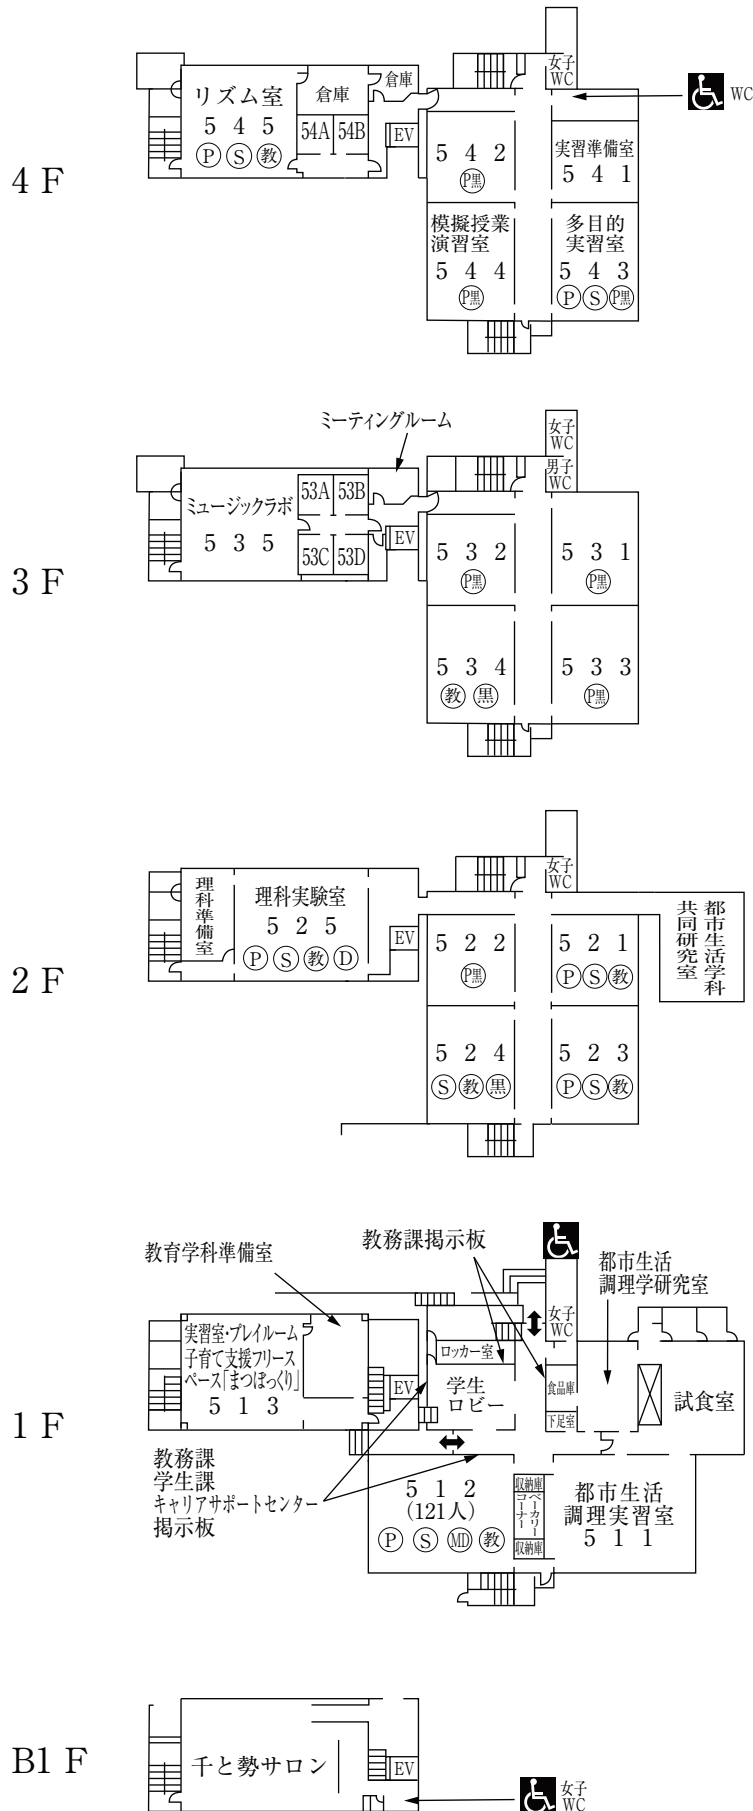

+ その他

神戸松蔭女子学院大学 建物位置図

学 舎 平 面 図

本 館 (1号館)

☆無線LAN接続可能

特別教室棟 (2号館)

☆無線LAN接続可能

(注)

視聴覚機器等設置教室

すべての普通教室にディスプレイ又はプロジェクター、DVDプレーヤー (CD再生可) を設置しています。

- Ⓟ プロジェクター
- Ⓢ スクリーン
- ⓂⓂ MDプレーヤー
- Ⓝ 教材提示装置
- Ⓧ ディスプレイ
- Ⓚ 電子黒板
- ⓀⓅ プロジェクター型電子黒板

特別教室棟 (3号館)

☆無線LAN接続可能

学生ホール棟 (4号館)

☆無線LAN接続可能
(食堂、学生ホールのみ)

教室・実験棟 (5号館)

☆無線LAN接続可能

教室・実験棟 (6号館)

☆無線LAN接続可能

教室棟 (7号館)

☆無線LAN接続可能

マグダレンチャペル (8号館)

2 F

1 F

図 書 館 (9号館)

☆無線LAN接続可能

体 育 館 (10号館)

☆無線LAN接続可能
(共同研究室周辺のみ)

3 F

2 F

1 F