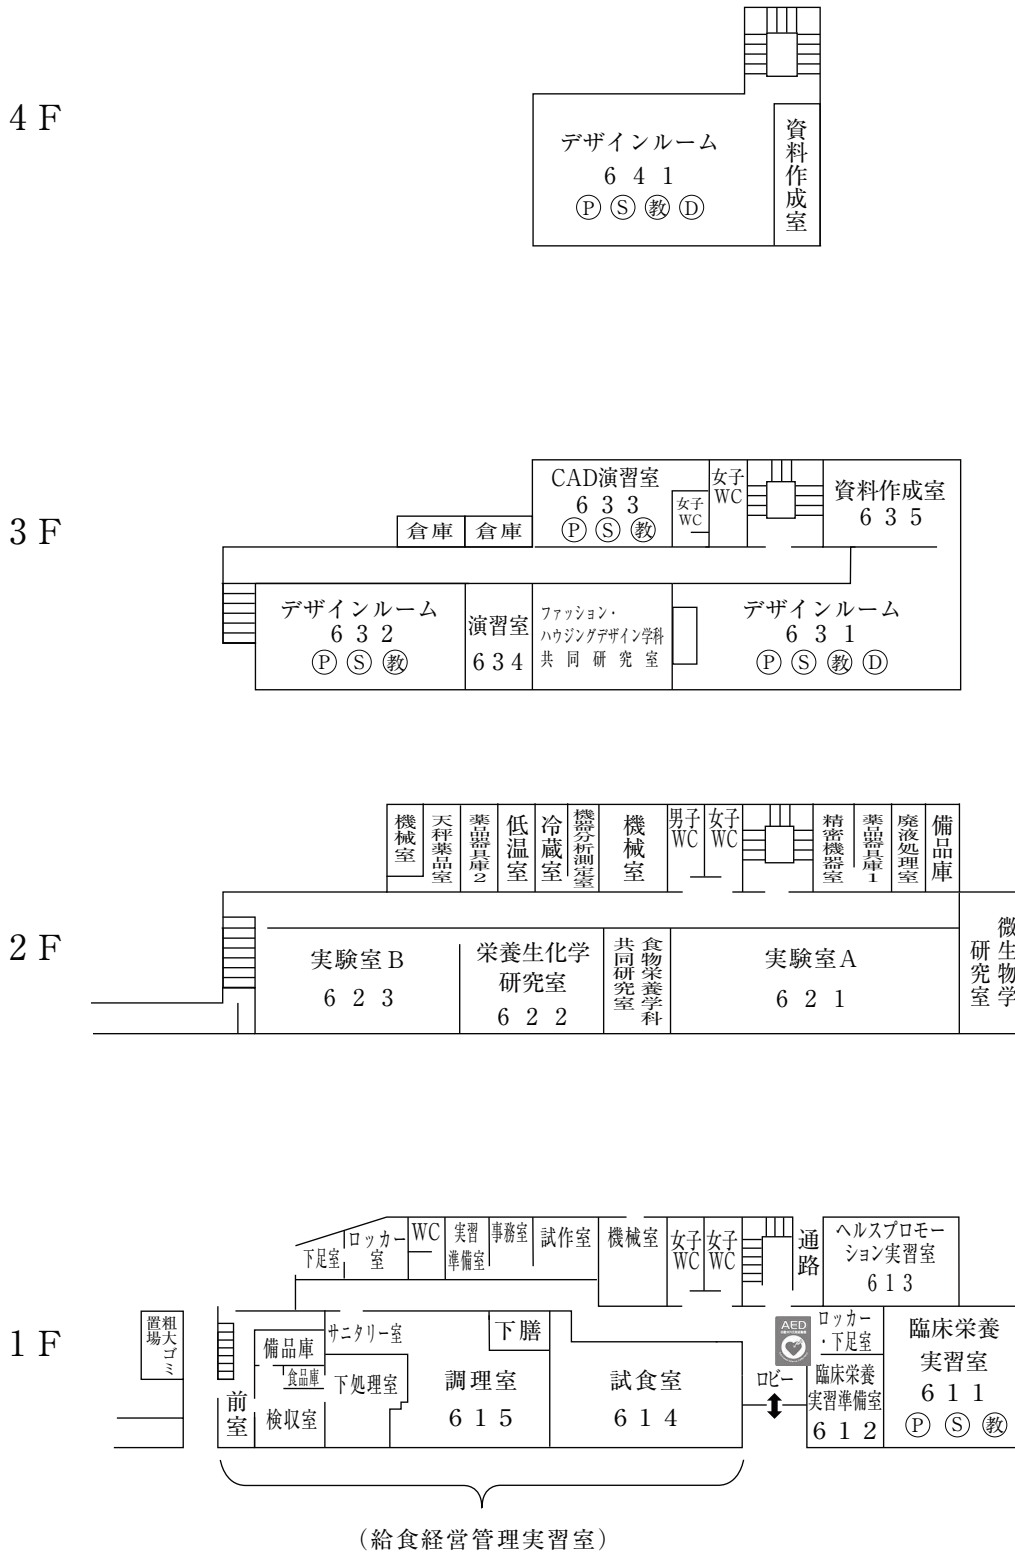

+ その他

神戸松蔭女子学院大学 建物位置図

学 舎 平 面 図

本 館 (1号館)

☆無線LAN接続可能

特別教室棟 (2号館)

☆無線LAN接続可能

(注)

視聴覚機器等設置教室

すべての普通教室にディスプレイ又はプロジェクター、DVDプレーヤー (CD再生可) を設置しています。

- Ⓟ プロジェクター
- Ⓢ スクリーン
- ⓂⓂ MDプレーヤー
- Ⓝ 教材提示装置
- Ⓧ ディスプレイ
- Ⓚ 電子黒板
- ⓀⓅ プロジェクター型電子黒板

特別教室棟 (3号館)

☆無線LAN接続可能

学生ホール棟 (4号館)

☆無線LAN接続可能
(食堂、学生ホールのみ)

教室・実験棟 (5号館)

☆無線LAN接続可能

教室・実験棟 (6号館)

☆無線LAN接続可能

教室棟 (7号館)

☆無線LAN接続可能

マグダレンチャペル (8号館)

2 F

1 F

図 書 館 (9号館)

☆無線LAN接続可能

体 育 館 (10号館)

☆無線LAN接続可能
(共同研究室周辺のみ)

3 F

2 F

1 F