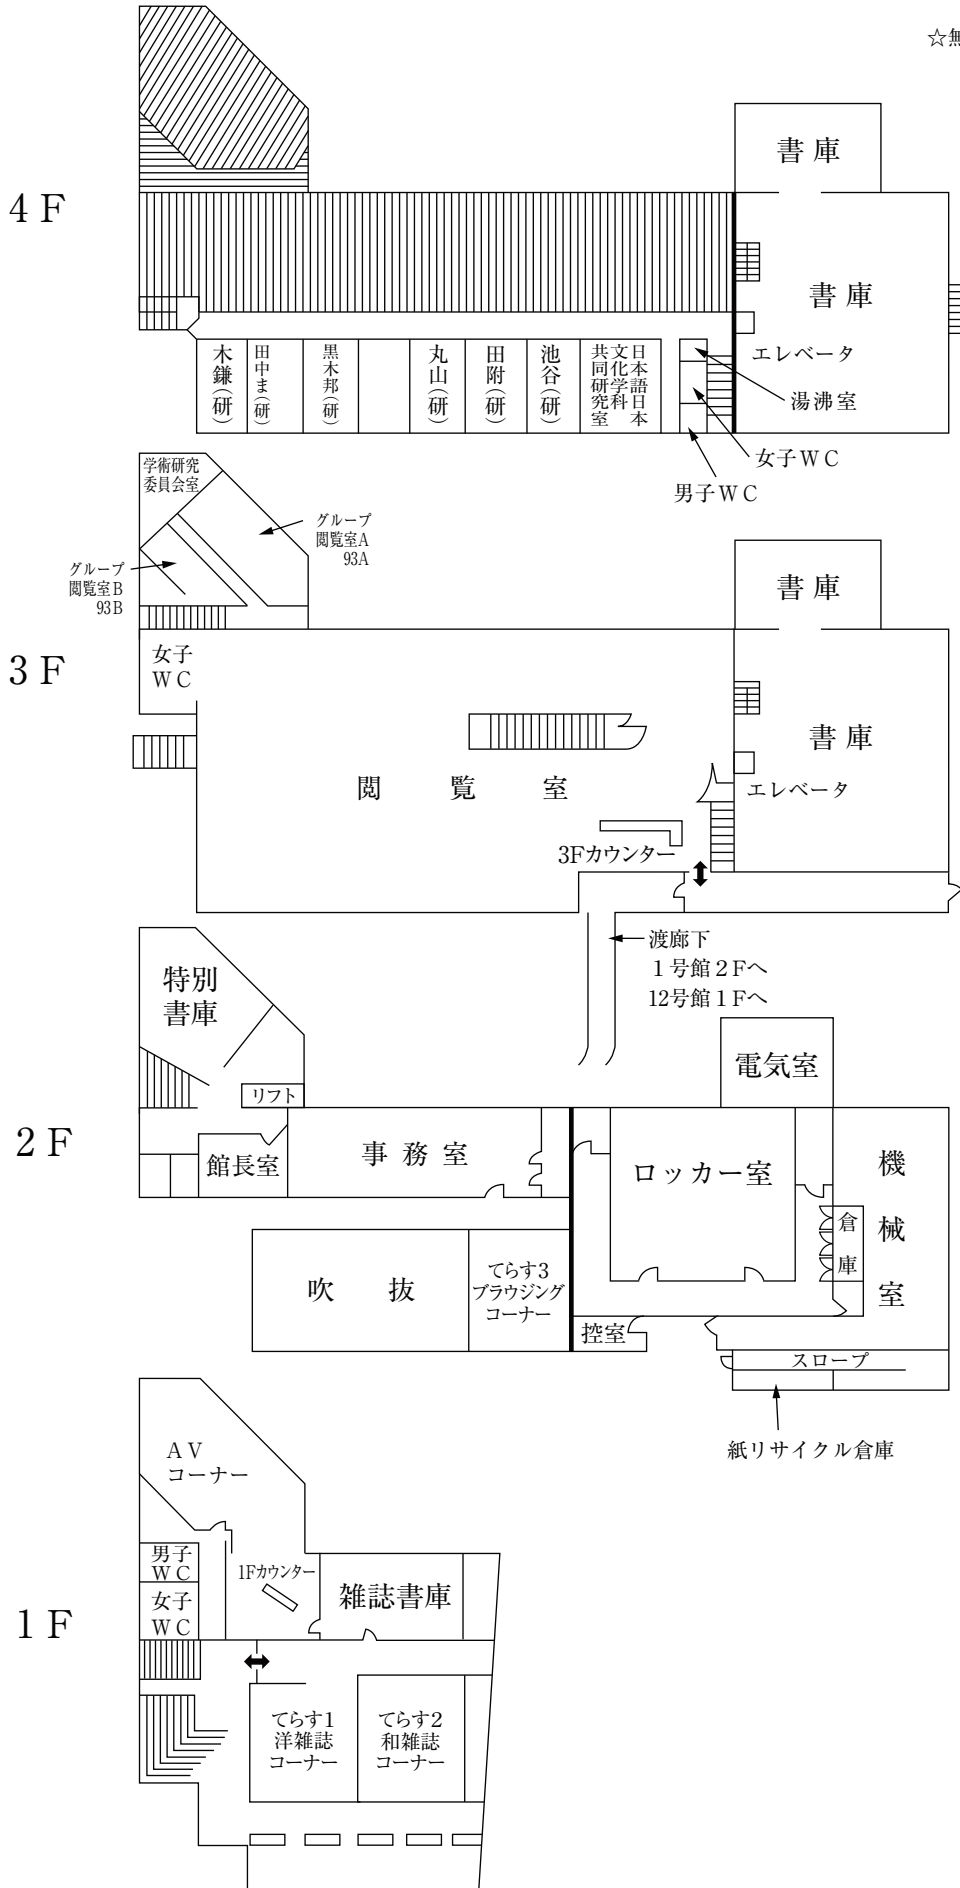

+ その他

神戸松蔭女子学院大学 建物位置図

学 舎 平 面 図

本 館 (1号館)

☆無線LAN接続可能

特別教室棟 (2号館)

☆無線LAN接続可能

(注)

教室・実験棟 (5号館)

☆無線LAN接続可能

教室・実験棟 (6号館)

☆無線LAN接続可能

教室棟 (7号館)

☆無線LAN接続可能

マグダレンチャペル (8号館)

2 F

1 F

図 書 館 (9号館)

☆無線LAN接続可能

体 育 館 (10号館)

☆無線LAN接続可能
(共同研究室周辺のみ)

3 F

2 F

1 F

教室・実験棟 (11号館)

☆無線LAN接続可能

5 F

3 F

4 F

1 F

2 F

教室棟 (12号館)