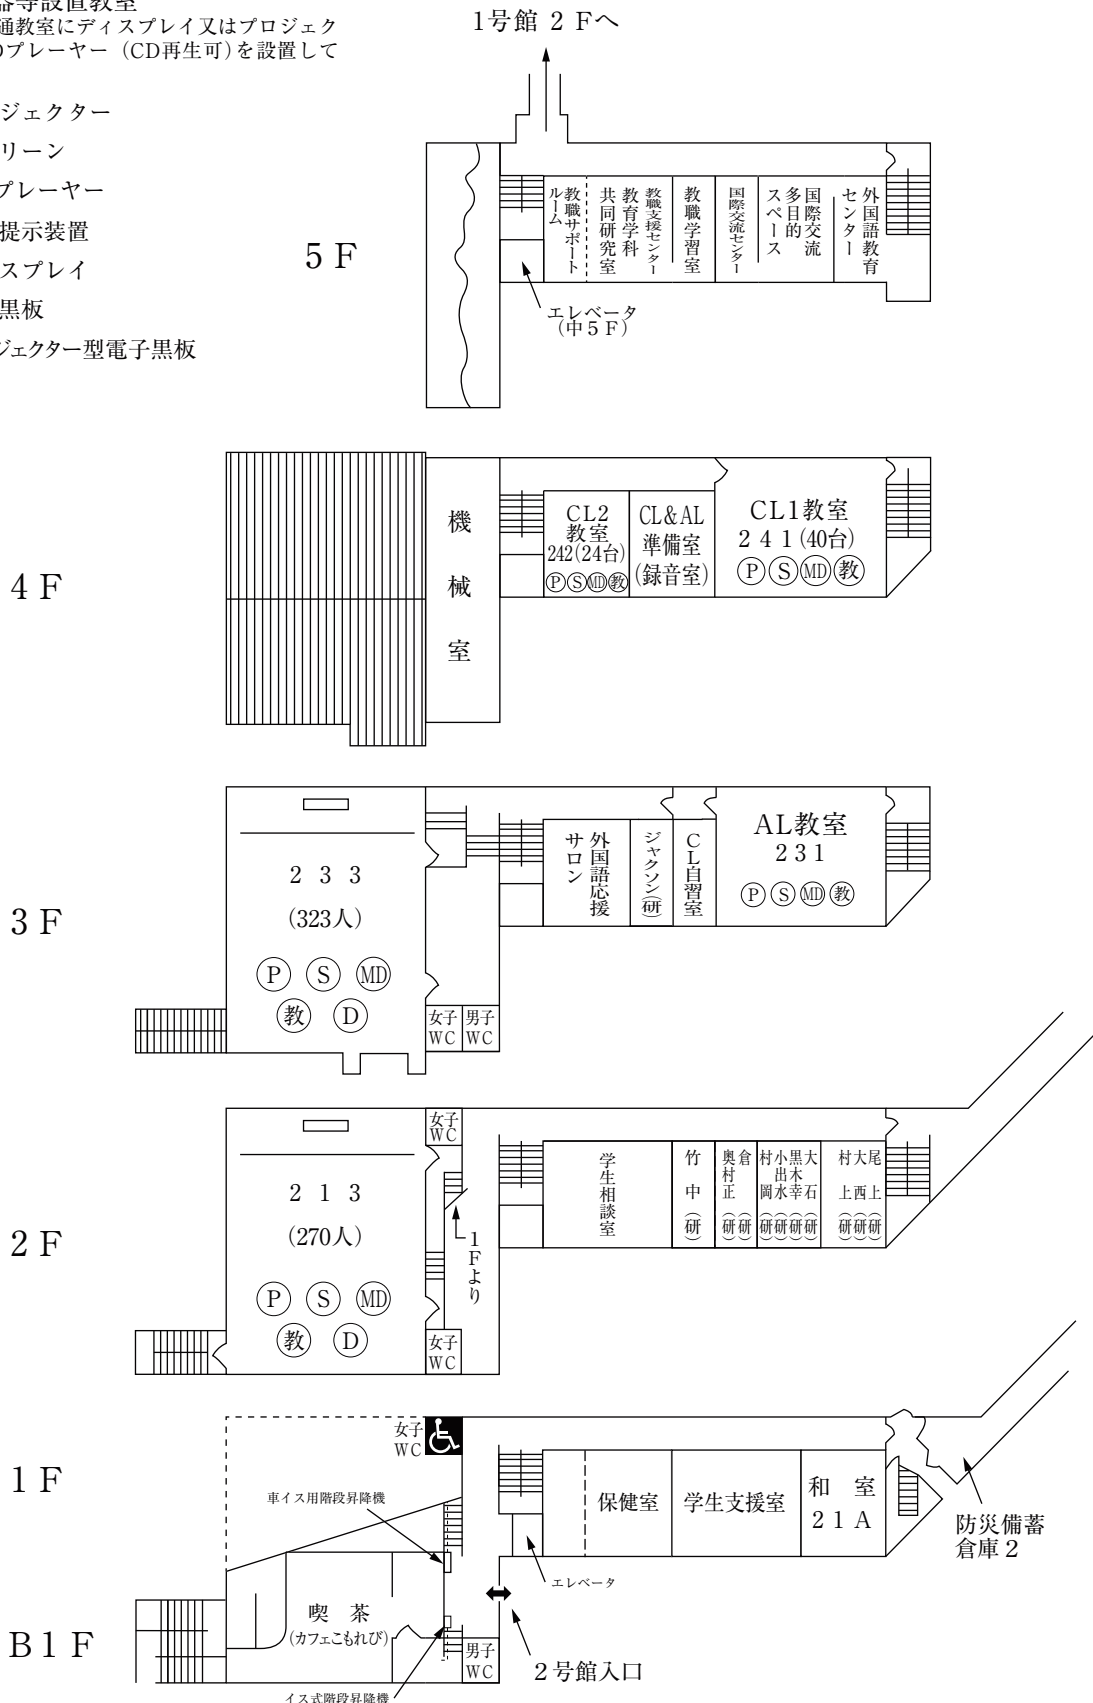

+ その他

神戸松蔭女子学院大学 建物位置図

学 舎 平 面 図

本 館 (1号館)

☆無線LAN接続可能

特別教室棟 (2号館)

☆無線LAN接続可能

(注)

視聴覚機器等設置教室

すべての普通教室にディスプレイ又はプロジェクター、DVDプレーヤー (CD再生可) を設置しています。

- Ⓟ プロジェクター
- Ⓢ スクリーン
- ⓂⓂ MDプレーヤー
- Ⓝ 教材提示装置
- Ⓧ ディスプレイ
- Ⓚ 電子黒板
- ⓀⓅ プロジェクター型電子黒板

特別教室棟 (3号館)

☆無線LAN接続可能

学生ホール棟 (4号館)

☆無線LAN接続可能
(食堂、学生ホールのみ)

教室・実験棟 (5号館)

☆無線LAN接続可能

教室・実験棟 (6号館)

☆無線LAN接続可能

教室棟 (7号館)

☆無線LAN接続可能

マグダレンチャペル (8号館)

2 F