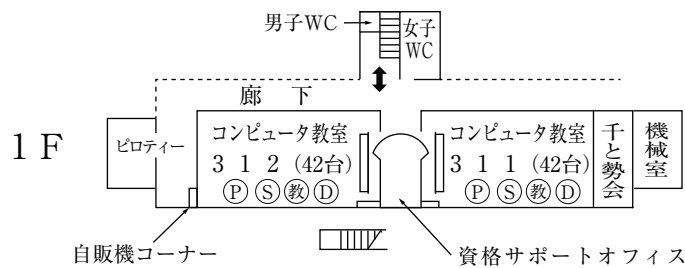

+ その他

神戸松蔭女子学院大学 建物位置図

学 舎 平 面 図

本 館 (1号館)

☆無線LAN接続可能

特別教室棟 (2号館)

☆無線LAN接続可能

(注)

視聴覚機器等設置教室

すべての普通教室にディスプレイ又はプロジェクター、DVDプレーヤー (CD再生可) を設置しています。

- Ⓟ プロジェクター
- Ⓢ スクリーン
- ⓂⓂ MDプレーヤー
- Ⓝ 教材提示装置
- Ⓧ ディスプレイ
- Ⓚ 電子黒板
- ⓀⓅ プロジェクター型電子黒板

特別教室棟 (3号館)

☆無線LAN接続可能

学生ホール棟 (4号館)

☆無線LAN接続可能
(食堂、学生ホールのみ)

教室・実験棟 (5号館)

☆無線LAN接続可能

教室・実験棟 (6号館)

☆無線LAN接続可能

教室棟 (7号館)

☆無線LAN接続可能

マグダレンチャペル (8号館)

2 F