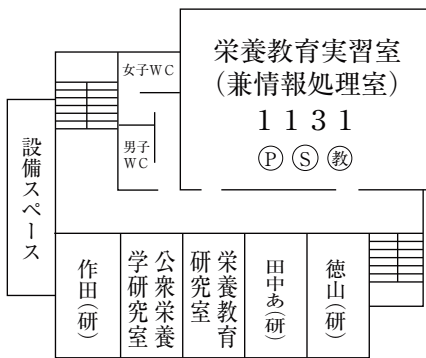

教室・実験棟 (5号館)

☆無線LAN接続可能

教室・実験棟 (6号館)

☆無線LAN接続可能

教室棟 (7号館)

☆無線LAN接続可能

マグダレンチャペル (8号館)

2 F

1 F

図 書 館 (9号館)

☆無線LAN接続可能

体 育 館 (10号館)

☆無線LAN接続可能
(共同研究室周辺のみ)

3 F

2 F

1 F

教室・実験棟 (11号館)

☆無線LAN接続可能

5 F

3 F

4 F

1 F

2 F

教室棟 (12号館)

☆無線LAN接続可能

3 F

4 F

1 F

2 F

大学院・研究室棟（13号館）

☆無線LAN接続可能

心理学科共同研究室
兼大学院共同研究室