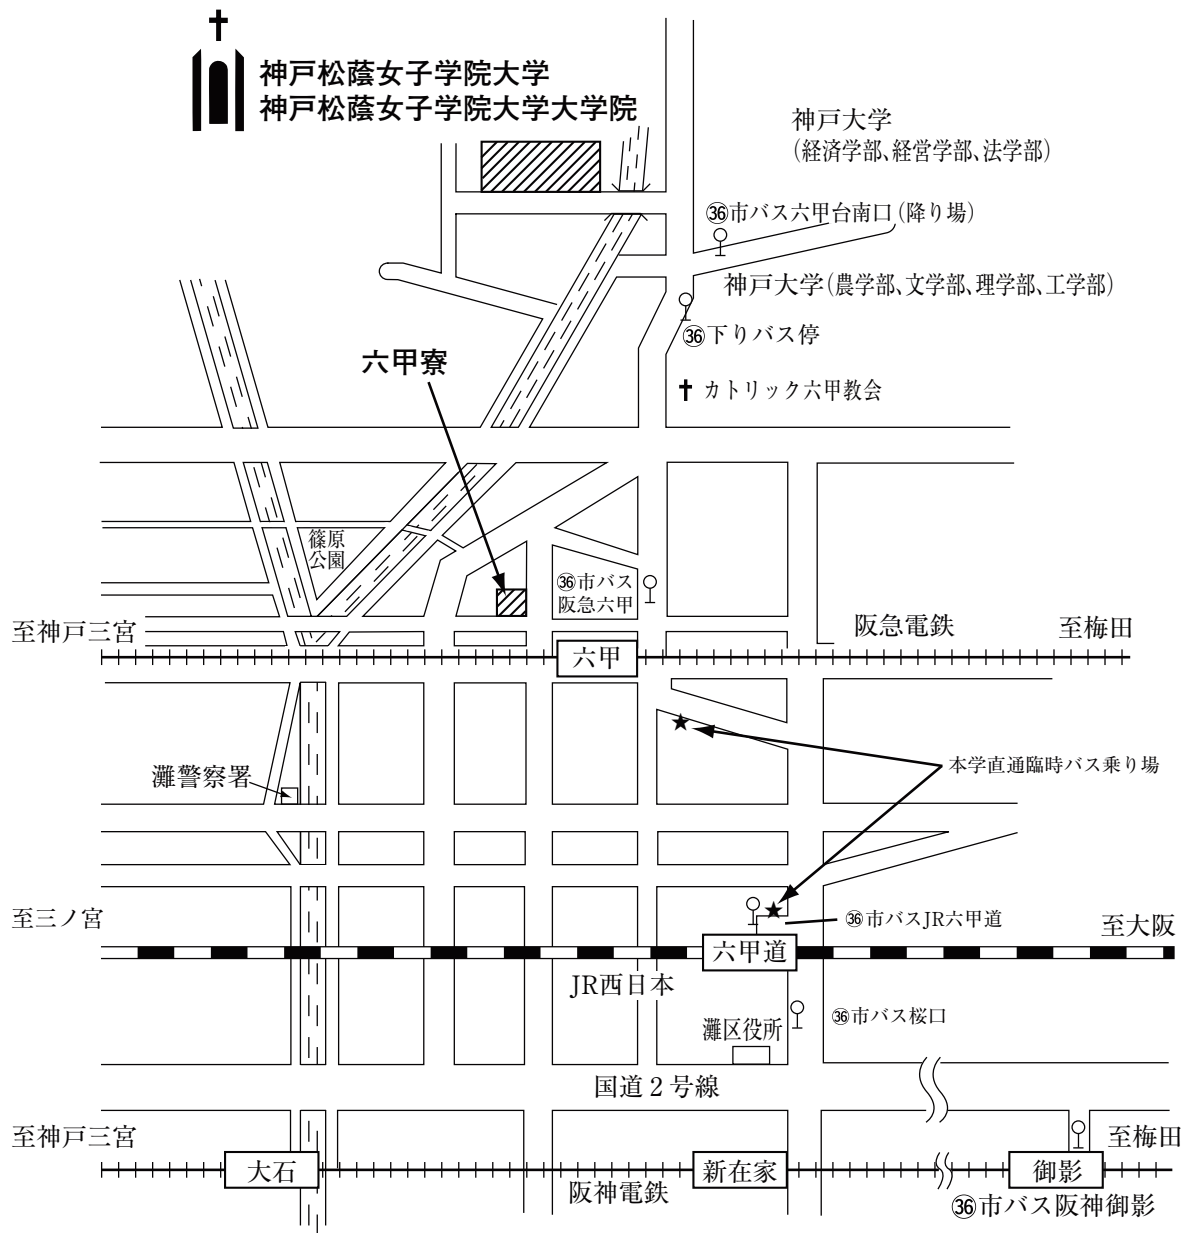

学生寮位置図

所在地 六甲寮 〒657-0066 神戸市灘区篠原中町1丁目5-1