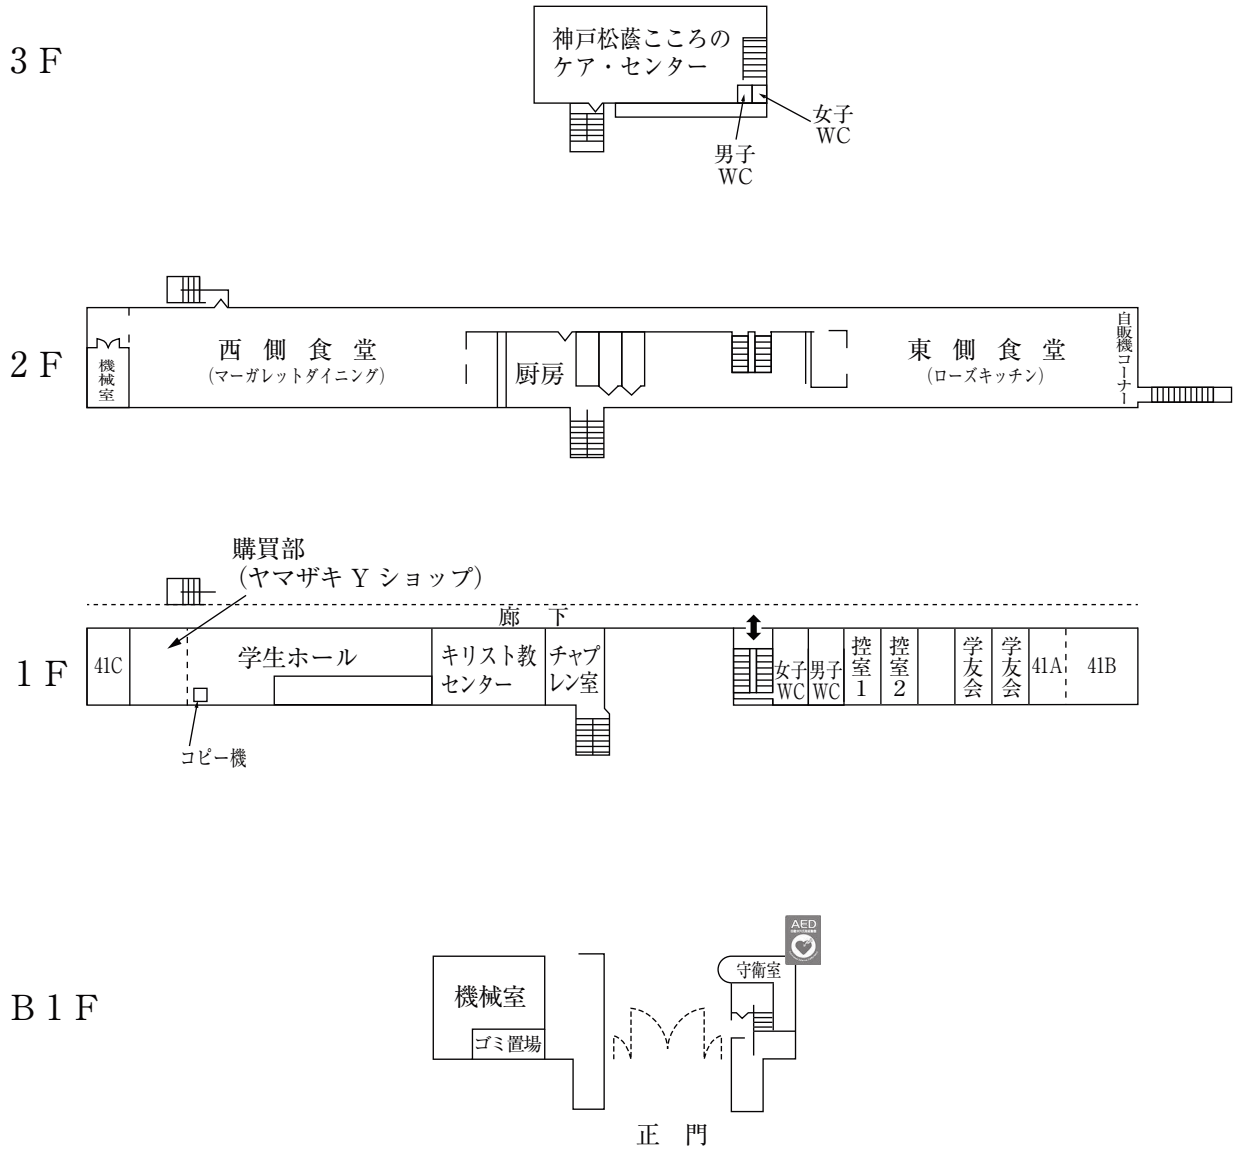

学生ホール棟 (4号館)

☆無線LAN接続可能
(食堂、学生ホールのみ)