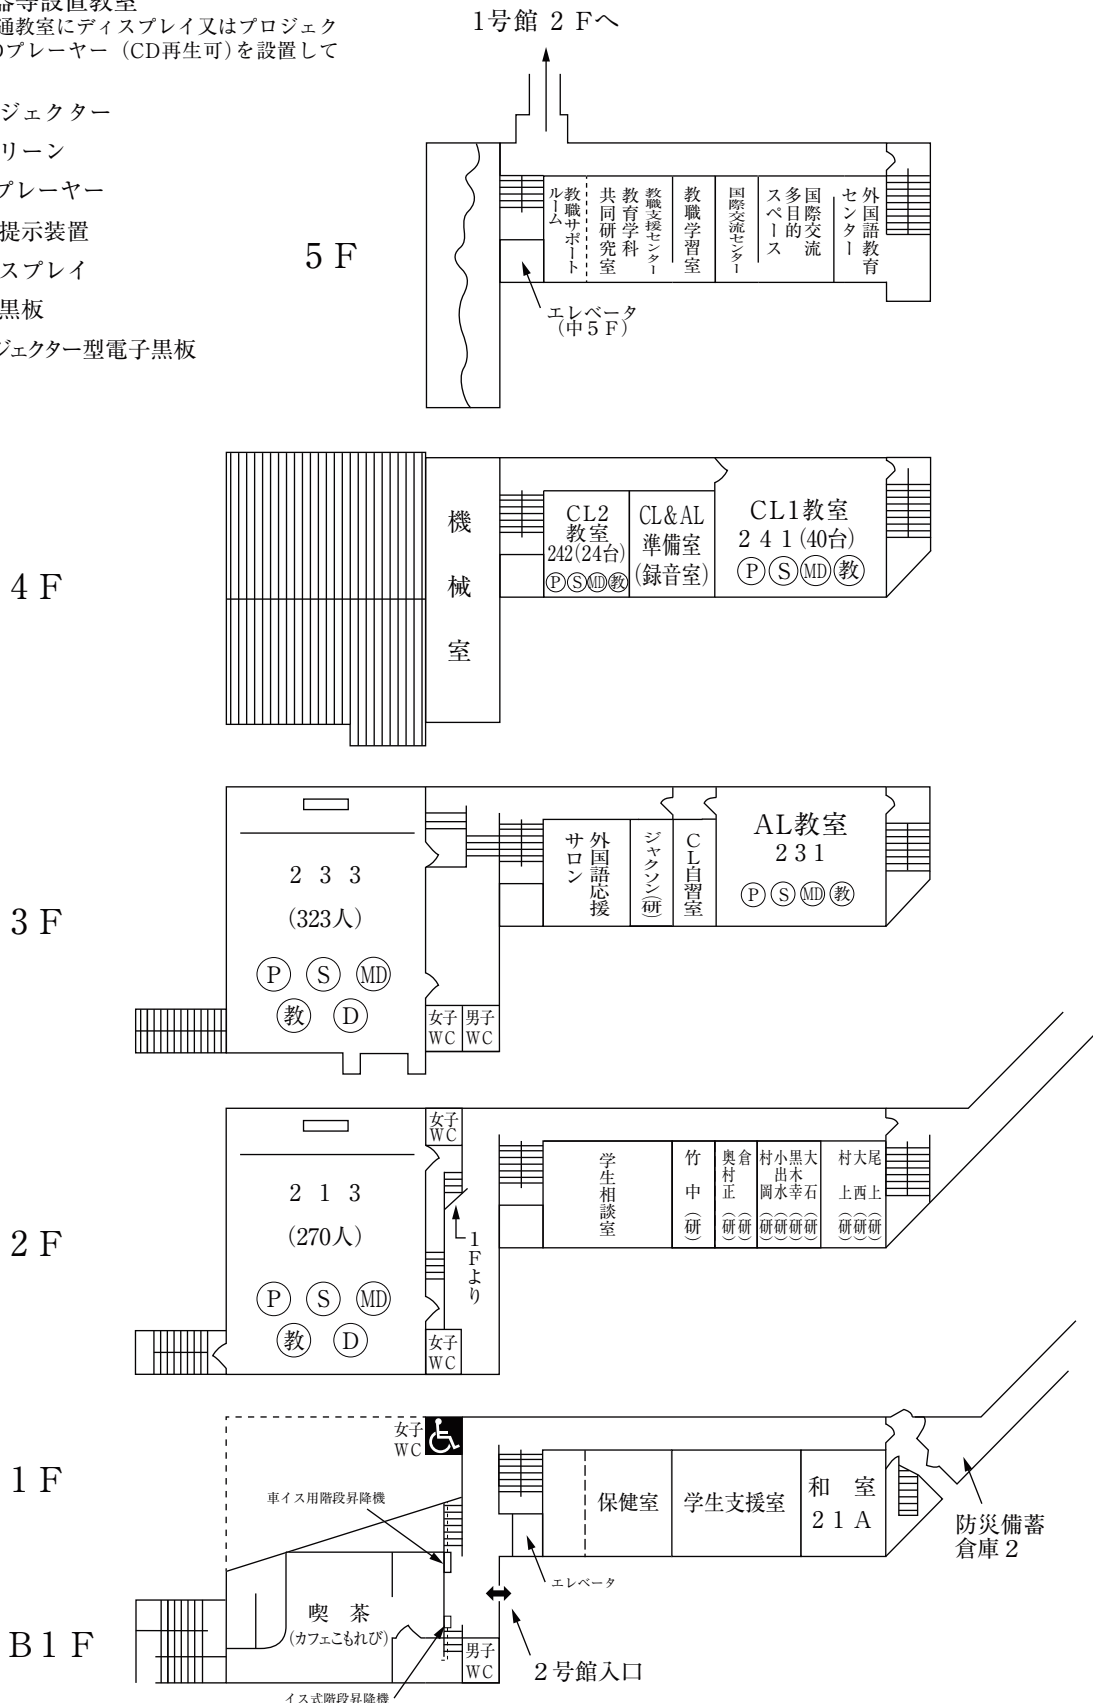

## 本 館 (1号館)

☆無線LAN接続可能

# 特別教室棟 (2号館)

☆無線LAN接続可能

(注)

視聴覚機器等設置教室

すべての普通教室にディスプレイ又はプロジェクター、DVDプレーヤー (CD再生可) を設置しています。

- Ⓟ プロジェクター
- Ⓢ スクリーン
- ⓂⓃ MDプレーヤー
- Ⓝ 教材提示装置
- Ⓝ ディスプレイ
- Ⓚ 電子黒板
- ⓀⓅ プロジェクター型電子黒板

# 特別教室棟 (3号館)

☆無線LAN接続可能