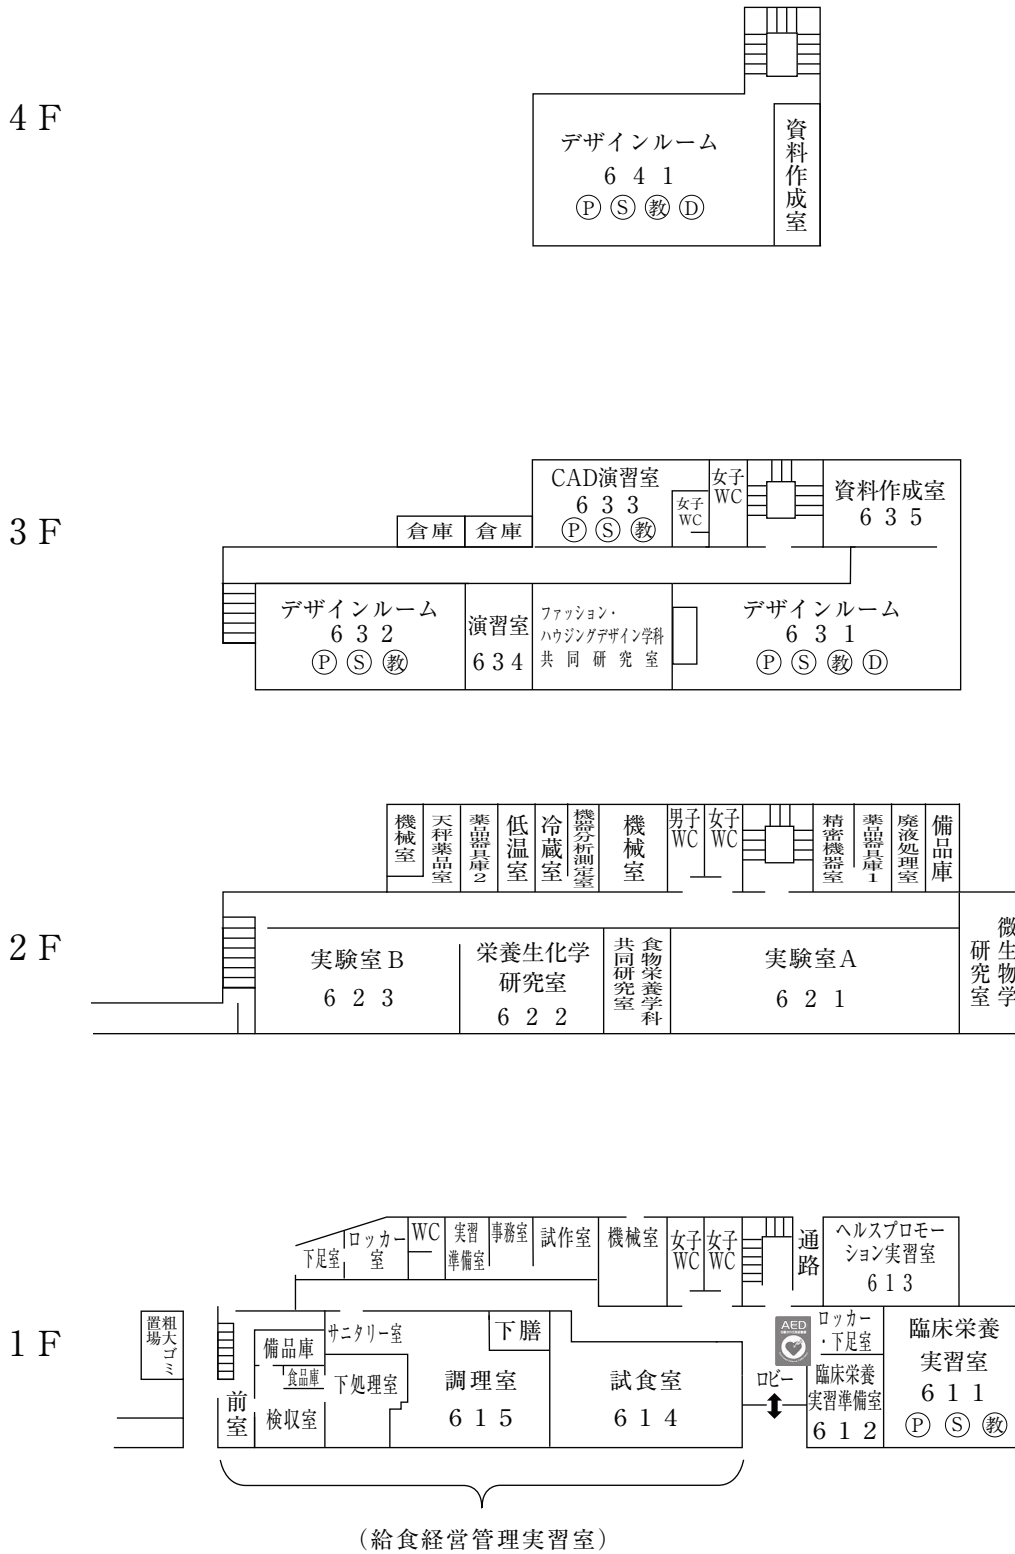

# 特別教室棟 (3号館)

☆無線LAN接続可能

# 学生ホール棟 (4号館)

☆無線LAN接続可能  
(食堂、学生ホールのみ)

# 教室・実験棟 (5号館)

☆無線LAN接続可能

# 教室・実験棟 (6号館)

☆無線LAN接続可能