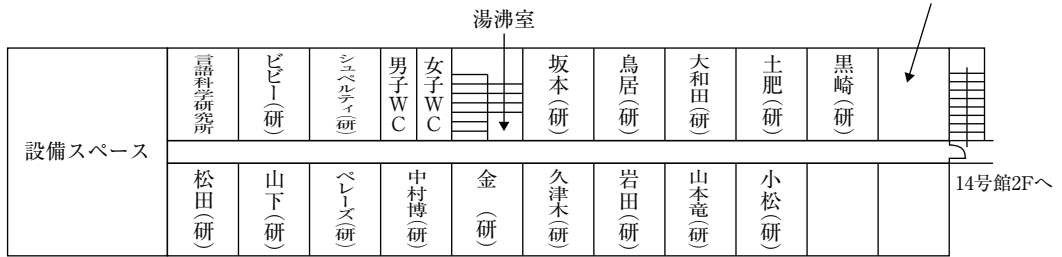

# 教室・実験棟 (11号館)

☆無線LAN接続可能

5 F

3 F

4 F

1 F

2 F

# 教室棟 (12号館)

☆無線LAN接続可能

3 F

4 F

1 F

2 F

# 大学院・研究室棟（13号館）

☆無線LAN接続可能  
心理学科共同研究室  
兼大学院共同研究室

2F

1F