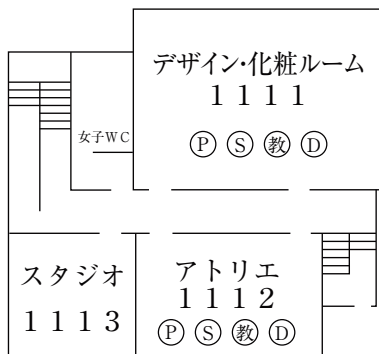

# 体 育 館 (10号館)

☆無線LAN接続可能  
(共同研究室周辺のみ)

3 F

2 F

1 F

# 教室・実験棟 (11号館)

☆無線LAN接続可能

5 F

3 F

4 F

1 F

2 F

# 教室棟 (12号館)

☆無線LAN接続可能

3 F

4 F

1 F

2 F

# 大学院・研究室棟（13号館）

☆無線LAN接続可能  
心理学科共同研究室  
兼大学院共同研究室

2F

1F